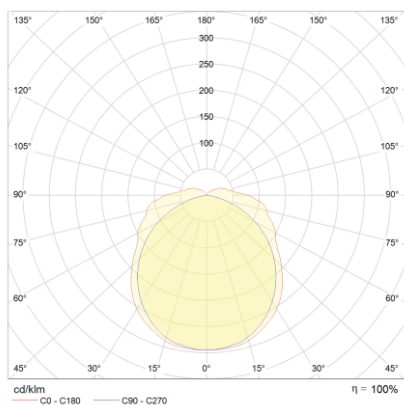

Produktabbildung Maßzeichnung	Technische Daten		
	Bemessungslichtstrom der Leuchte	2355 lm	
	Farbtemperatur	4659 K	
	CRI	83,9	
	Lichtlenkung	Flächenausleuchtung	
	Leistung LED	22 W	
	Leistung AC	25,4 W	
	Einschaltstrom	30,0 A	
	Dimmbar	Nein	
	Nennspannung AC	230 V AC 50/60 Hz	
	Nennspannung DC	216 V DC	
	Betriebsmodus Dauerschaltung	Nein	
	Für den Dauerbetrieb geeignet	Ja	
	Umschaltung DS/BS möglich	Nein	
	Schutzart	IP65	
		Schutzklasse	II
		Gehäusefarbe	Grau
Gehäusematerial		Kunststoff	
Montageart		Deckenanbau	
Länge		1560 mm	
Breite		70 mm	
Höhe		85 mm	
Umgebungstemperatur		-5 - 35 °C	
Prüfsystem		CPS	

Lichtverteilungskurve

Abstandstabelle

Montagehöhe	 a	 b	 c	 d
2,00 m	3,06 m	6,63 m	1,24 m	2,49 m
2,50 m	3,58 m	7,73 m	1,51 m	3,14 m
3,00 m	4,01 m	8,98 m	1,82 m	3,79 m
3,50 m	4,22 m	10,13 m	2,05 m	4,27 m
4,00 m	4,67 m	11,18 m	2,35 m	4,89 m
4,50 m	4,90 m	11,30 m	2,65 m	5,52 m
5,00 m	5,27 m	12,14 m	2,84 m	5,91 m
5,50 m	5,42 m	12,91 m	3,13 m	6,51 m
6,00 m	5,71 m	13,61 m	3,28 m	7,11 m
6,50 m	5,78 m	14,25 m	3,56 m	7,71 m
7,00 m	5,80 m	14,83 m	3,68 m	7,98 m
7,50 m	6,00 m	15,36 m	3,94 m	8,56 m
8,00 m	6,18 m	15,83 m	4,03 m	9,14 m
8,50 m	6,11 m	15,69 m	4,29 m	9,33 m
9,00 m	6,24 m	16,05 m	4,35 m	9,88 m
9,50 m	6,35 m	15,80 m	4,59 m	10,44 m
10,00 m	6,44 m	16,64 m	4,62 m	10,54 m
10,50 m	6,51 m	17,48 m	4,64 m	11,08 m
11,00 m	6,30 m	17,68 m	4,86 m	11,61 m
11,50 m	6,33 m	17,84 m	4,84 m	11,63 m
12,00 m	6,34 m	17,31 m	4,81 m	12,14 m