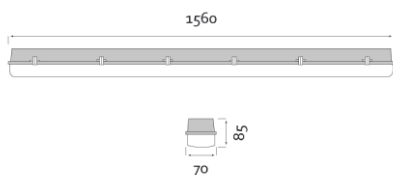

**Produktabbildung | Maßzeichnung**

**Technische Daten**

Bemessungslichtstrom der Leuchte	2355 lm
Farbtemperatur	4659 K
CRI	83,9
Lichtlenkung	Flächenausleuchtung
Leistung LED	22 W
Leistung AC	25,4 W
Einschaltstrom	30,0 A
Dimmbar	Nein
Nennspannung AC	230 V AC 50/60 Hz
Nennspannung DC	216 V DC
Betriebsmodus Dauerschaltung	Nein
Für den Dauerbetrieb geeignet	Ja
Umschaltung DS/BS möglich	Ja
Schutzart	IP65
Schutzklasse	II
Gehäusefarbe	Grau
Gehäusematerial	Kunststoff
Montageart	Deckenanbau
Länge	1560 mm
Breite	70 mm
Höhe	85 mm
Umgebungstemperatur	-5 - 35 °C
Prüfsystem	ZB2 CPS

**Lichtverteilungskurve**

**Abstandstabelle**

Montagehöhe	 a	 b	 c	 d
2,00 m	3,06 m	6,63 m	1,24 m	2,49 m
2,50 m	3,58 m	7,73 m	1,51 m	3,14 m
3,00 m	4,01 m	8,98 m	1,82 m	3,79 m
3,50 m	4,22 m	10,13 m	2,05 m	4,27 m
4,00 m	4,67 m	11,18 m	2,35 m	4,89 m
4,50 m	4,90 m	11,30 m	2,65 m	5,52 m
5,00 m	5,27 m	12,14 m	2,84 m	5,91 m
5,50 m	5,42 m	12,91 m	3,13 m	6,51 m
6,00 m	5,71 m	13,61 m	3,28 m	7,11 m
6,50 m	5,78 m	14,25 m	3,56 m	7,71 m
7,00 m	5,80 m	14,83 m	3,68 m	7,98 m
7,50 m	6,00 m	15,36 m	3,94 m	8,56 m
8,00 m	6,18 m	15,83 m	4,03 m	9,14 m
8,50 m	6,11 m	15,69 m	4,29 m	9,33 m
9,00 m	6,24 m	16,05 m	4,35 m	9,88 m
9,50 m	6,35 m	15,80 m	4,59 m	10,44 m
10,00 m	6,44 m	16,64 m	4,62 m	10,54 m
10,50 m	6,51 m	17,48 m	4,64 m	11,08 m
11,00 m	6,30 m	17,68 m	4,86 m	11,61 m
11,50 m	6,33 m	17,84 m	4,84 m	11,63 m
12,00 m	6,34 m	17,31 m	4,81 m	12,14 m