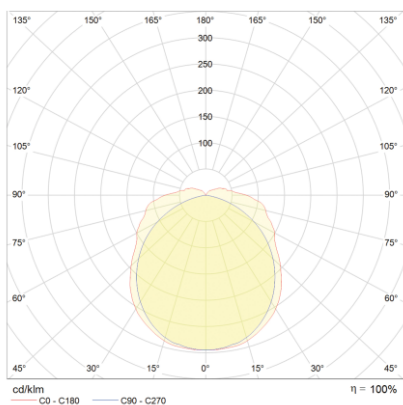

**Produktabbildung | Maßzeichnung**

**Technische Daten**

Bemessungslichtstrom der Leuchte	2355 lm
Farbtemperatur	4659 K
CRI	83,9
Lichtlenkung	Flächenausleuchtung
Leistung LED	22 W
Leistung AC	25,4 W
Einschaltstrom	30,0 A
Dimmbar	Nein
Nennspannung AC	230 V AC 50/60 Hz
Nennspannung DC	216 V DC
Betriebsmodus Dauerschaltung	Nein
Für den Dauerbetrieb geeignet	Ja
Umschaltung DS/BS möglich	Ja
Schutzart	IP65
Schutzklasse	II
Gehäusefarbe	Grau
Gehäusematerial	Kunststoff
Montageart	Deckenanbau
Länge	1560 mm
Breite	70 mm
Höhe	85 mm
Umgebungstemperatur	-5 - 35 °C
Prüfsystem	ZB2 CPS

**Lichtverteilungskurve**

**Abstandstabelle**

Montagehöhe	 a	 b	 c	 d
2,00 m	3,06 m	6,63 m	1,24 m	2,49 m
2,50 m	3,58 m	7,73 m	1,51 m	3,14 m
3,00 m	4,01 m	8,98 m	1,82 m	3,79 m
3,50 m	4,22 m	10,13 m	2,05 m	4,27 m
4,00 m	4,67 m	11,18 m	2,35 m	4,89 m
4,50 m	4,90 m	11,30 m	2,65 m	5,52 m
5,00 m	5,27 m	12,14 m	2,84 m	5,91 m
5,50 m	5,42 m	12,91 m	3,13 m	6,51 m
6,00 m	5,71 m	13,61 m	3,28 m	7,11 m
6,50 m	5,78 m	14,25 m	3,56 m	7,71 m
7,00 m	5,80 m	14,83 m	3,68 m	7,98 m
7,50 m	6,00 m	15,36 m	3,94 m	8,56 m
8,00 m	6,18 m	15,83 m	4,03 m	9,14 m
8,50 m	6,11 m	15,69 m	4,29 m	9,33 m
9,00 m	6,24 m	16,05 m	4,35 m	9,88 m
9,50 m	6,35 m	15,80 m	4,59 m	10,44 m
10,00 m	6,44 m	16,64 m	4,62 m	10,54 m
10,50 m	6,51 m	17,48 m	4,64 m	11,08 m
11,00 m	6,30 m	17,68 m	4,86 m	11,61 m
11,50 m	6,33 m	17,84 m	4,84 m	11,63 m
12,00 m	6,34 m	17,31 m	4,81 m	12,14 m