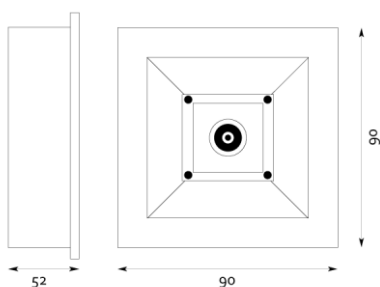

Produktabbildung | Maßzeichnung

Technische Daten

Bemessungslichtstrom der Leuchte	137 lm
Lichtstärke	94 cd
Farbtemperatur	6243 K
CRI	73,9
Abstrahlwinkel	101,7°
Lichtlenkung	Flächenausleuchtung
Leistung LED	1 W
Leistung AC	2,3 W
Leistung DC	1,2 W
Dimmbar	Nein
Nennspannung AC	230 V AC 50/60 Hz
Bemessungsbetriebsdauer	3 h
Betriebsmodus Dauerschaltung	Ja
Für den Dauerbetrieb geeignet	Ja
Umschaltung DS/BS möglich	Ja
Schutzart	IP20
Schutzklasse	II
Gehäusefarbe	Weiß
Gehäusematerial	Kunststoff
Montageart	Deckeneinbau
Länge	95 mm
Breite	95 mm
Höhe	48 mm
Länge Lochausschnitt	83 mm
Breite Lochausschnitt	83 mm
Tiefe Lochausschnitt	150 mm
Umgebungstemperatur	0 - 40 °C
Batterie-Zelltechnologie	LiFePO4
Batterie-Nennspannung	6,4 V
Batterie-Nennkapazität	1000 mAh
Prüfsystem	Automatisches Testsystem

Lichtverteilungskurve

Abstandstabelle

Montagehöhe	 a	 b	 c	 d
2,00 m	4,10 m	8,98 m	3,61 m	8,58 m
2,50 m	4,70 m	10,25 m	4,00 m	9,40 m
3,00 m	5,41 m	11,78 m	4,45 m	10,39 m
3,50 m	6,06 m	13,16 m	5,00 m	11,20 m
4,00 m	6,66 m	14,43 m	5,51 m	12,32 m
4,50 m	7,20 m	16,24 m	5,97 m	13,34 m
5,00 m	7,70 m	17,32 m	6,40 m	14,28 m
5,50 m	8,15 m	19,05 m	6,79 m	15,14 m
6,00 m	8,90 m	19,97 m	7,41 m	15,92 m
6,50 m	9,28 m	20,80 m	7,75 m	17,25 m
7,00 m	9,64 m	22,40 m	8,05 m	17,92 m
7,50 m	10,32 m	23,10 m	8,33 m	19,20 m
8,00 m	10,62 m	23,72 m	8,88 m	19,76 m
8,50 m	10,88 m	25,20 m	9,12 m	20,99 m
9,00 m	11,52 m	25,71 m	9,32 m	21,45 m
9,50 m	11,73 m	27,14 m	9,50 m	22,64 m
10,00 m	12,35 m	27,53 m	10,00 m	23,01 m
10,50 m	12,51 m	28,90 m	10,14 m	23,32 m
11,00 m	12,65 m	29,20 m	10,26 m	24,43 m
11,50 m	13,23 m	30,52 m	10,72 m	24,66 m
12,00 m	13,33 m	30,72 m	10,80 m	25,74 m