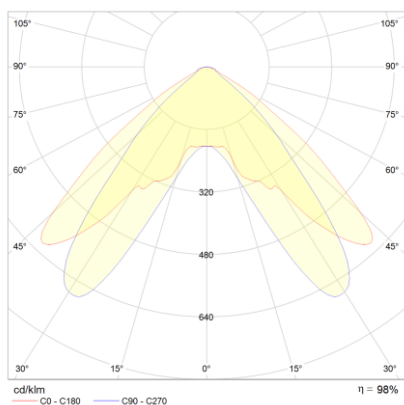

Produktabbildung | Maßzeichnung

Technische Daten

Bemessungslichtstrom der Leuchte	137 lm
Lichtstärke	94 cd
Farbtemperatur	6243 K
CRI	73,9
Abstrahlwinkel	101,7°
Lichtlenkung	Flächenausleuchtung
Leistung LED	1 W
Leistung AC	2,3 W
Leistung DC	1,2 W
Dimmbar	Nein
Nennspannung AC	230 V AC 50/60 Hz
Bemessungsbetriebsdauer	3 h
Betriebsmodus Dauerschaltung	Ja
Für den Dauerbetrieb geeignet	Ja
Umschaltung DS/BS möglich	Ja
Schutzart	IP20
Schutzklasse	II
Gehäusefarbe	Weiß
Gehäusematerial	Kunststoff
Montageart	Deckeneinbau
Länge	95 mm
Breite	95 mm
Höhe	48 mm
Länge Lochausschnitt	83 mm
Breite Lochausschnitt	83 mm
Tiefe Lochausschnitt	150 mm
Umgebungstemperatur	0 - 40 °C
Batterie-Zelltechnologie	LiFePO4
Batterie-Nennspannung	6,4 V
Batterie-Nennkapazität	1000 mAh
Prüfsystem	Automatisches Testsystem

Lichtverteilungskurve

Abstandstabelle

Montagehöhe	 a	 b	 c	 d
2,00 m	4,10 m	8,98 m	3,61 m	8,58 m
2,50 m	4,70 m	10,25 m	4,00 m	9,40 m
3,00 m	5,41 m	11,78 m	4,45 m	10,39 m
3,50 m	6,06 m	13,16 m	5,00 m	11,20 m
4,00 m	6,66 m	14,43 m	5,51 m	12,32 m
4,50 m	7,20 m	16,24 m	5,97 m	13,34 m
5,00 m	7,70 m	17,32 m	6,40 m	14,28 m
5,50 m	8,15 m	19,05 m	6,79 m	15,14 m
6,00 m	8,90 m	19,97 m	7,41 m	15,92 m
6,50 m	9,28 m	20,80 m	7,75 m	17,25 m
7,00 m	9,64 m	22,40 m	8,05 m	17,92 m
7,50 m	10,32 m	23,10 m	8,33 m	19,20 m
8,00 m	10,62 m	23,72 m	8,88 m	19,76 m
8,50 m	10,88 m	25,20 m	9,12 m	20,99 m
9,00 m	11,52 m	25,71 m	9,32 m	21,45 m
9,50 m	11,73 m	27,14 m	9,50 m	22,64 m
10,00 m	12,35 m	27,53 m	10,00 m	23,01 m
10,50 m	12,51 m	28,90 m	10,14 m	23,32 m
11,00 m	12,65 m	29,20 m	10,26 m	24,43 m
11,50 m	13,23 m	30,52 m	10,72 m	24,66 m
12,00 m	13,33 m	30,72 m	10,80 m	25,74 m