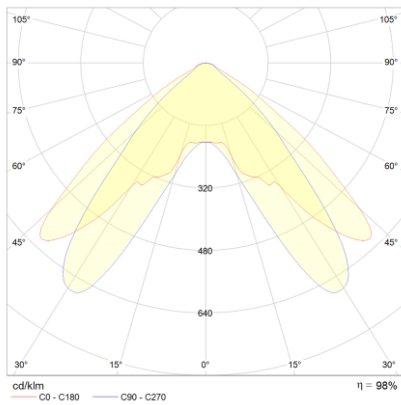

**Produktabbildung | Maßzeichnung**

**Technische Daten**

Bemessungslichtstrom der Leuchte	137 lm
Lichtstärke	94 cd
Farbtemperatur	6243 K
CRI	73,9
Abstrahlwinkel	101,7°
Lichtlenkung	Flächenausleuchtung
Leistung LED	1 W
Leistung AC	2,3 W
Leistung DC	2,5 W
Lumen pro Watt	84 lm/W
Dimmbar	Nein
Nennspannung AC	230 V AC 50/60 Hz
Nennspannung DC	216 V DC
Betriebsmodus Dauerschaltung	Nein
Für den Dauerbetrieb geeignet	Nein
Umschaltung DS/BS möglich	Nein
Schutzart	IP20
Schutzklasse	II
Gehäusefarbe	Weiß
Gehäusematerial	Kunststoff
Montageart	Deckeneinbau
Länge	95 mm
Breite	95 mm
Höhe	48 mm
Länge Lochausschnitt	83 mm
Breite Lochausschnitt	83 mm
Tiefe Lochausschnitt	150 mm
Umgebungstemperatur	0 - 40 °C
Prüfsystem	CPS

**Lichtverteilungskurve**

**Abstandstabelle**

Montagehöhe	 a	 b	 c	 d
2,00 m	4,10 m	8,98 m	3,61 m	8,58 m
2,50 m	4,70 m	10,25 m	4,00 m	9,40 m
3,00 m	5,41 m	11,78 m	4,45 m	10,39 m
3,50 m	6,06 m	13,16 m	5,00 m	11,20 m
4,00 m	6,66 m	14,43 m	5,51 m	12,32 m
4,50 m	7,20 m	16,24 m	5,97 m	13,34 m
5,00 m	7,70 m	17,32 m	6,40 m	14,28 m
5,50 m	8,15 m	19,05 m	6,79 m	15,14 m
6,00 m	8,90 m	19,97 m	7,41 m	15,92 m
6,50 m	9,28 m	20,80 m	7,75 m	17,25 m
7,00 m	9,64 m	22,40 m	8,05 m	17,92 m
7,50 m	10,32 m	23,10 m	8,33 m	19,20 m
8,00 m	10,62 m	23,72 m	8,88 m	19,76 m
8,50 m	10,88 m	25,20 m	9,12 m	20,99 m
9,00 m	11,52 m	25,71 m	9,32 m	21,45 m
9,50 m	11,73 m	27,14 m	9,50 m	22,64 m
10,00 m	12,35 m	27,53 m	10,00 m	23,01 m
10,50 m	12,51 m	28,90 m	10,14 m	23,32 m
11,00 m	12,65 m	29,20 m	10,26 m	24,43 m
11,50 m	13,23 m	30,52 m	10,72 m	24,66 m
12,00 m	13,33 m	30,72 m	10,80 m	25,74 m