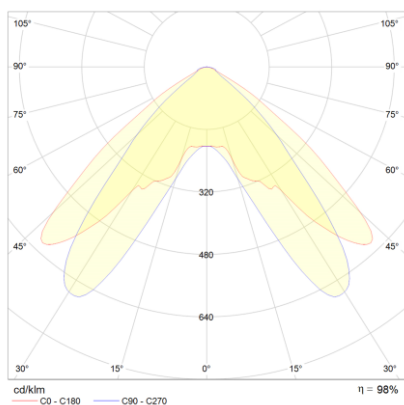

**Produktabbildung | Maßzeichnung**

**Technische Daten**

Bemessungslichtstrom der Leuchte	137 lm
Lichtstärke	94 cd
Farbtemperatur	6243 K
CRI	73,9
Abstrahlwinkel	101,7°
Lichtlenkung	Flächenausleuchtung
Leistung LED	1 W
Leistung AC	2,3 W
Leistung DC	2,5 W
Einschaltstrom	4,1 A
Dimmbar	Nein
Nennspannung AC	230 V AC 50/60 Hz
Nennspannung DC	216 V DC
Betriebsmodus Dauerschaltung	Nein
Für den Dauerbetrieb geeignet	Nein
Umschaltung DS/BS möglich	Nein
Schutzart	IP20
Schutzklasse	II
Gehäusefarbe	Weiß
Gehäusematerial	Kunststoff
Montageart	Deckeneinbau
Länge	95 mm
Breite	95 mm
Höhe	48 mm
Länge Lochausschnitt	83 mm
Breite Lochausschnitt	83 mm
Tiefe Lochausschnitt	150 mm
Umgebungstemperatur	0 - 40 °C
Prüfsystem	ZBX CPS

**Lichtverteilungskurve**

**Abstandstabelle**

Montagehöhe	 a	 b	 c	 d
2,00 m	4,10 m	8,98 m	3,61 m	8,58 m
2,50 m	4,70 m	10,25 m	4,00 m	9,40 m
3,00 m	5,41 m	11,78 m	4,45 m	10,39 m
3,50 m	6,06 m	13,16 m	5,00 m	11,20 m
4,00 m	6,66 m	14,43 m	5,51 m	12,32 m
4,50 m	7,20 m	16,24 m	5,97 m	13,34 m
5,00 m	7,70 m	17,32 m	6,40 m	14,28 m
5,50 m	8,15 m	19,05 m	6,79 m	15,14 m
6,00 m	8,90 m	19,97 m	7,41 m	15,92 m
6,50 m	9,28 m	20,80 m	7,75 m	17,25 m
7,00 m	9,64 m	22,40 m	8,05 m	17,92 m
7,50 m	10,32 m	23,10 m	8,33 m	19,20 m
8,00 m	10,62 m	23,72 m	8,88 m	19,76 m
8,50 m	10,88 m	25,20 m	9,12 m	20,99 m
9,00 m	11,52 m	25,71 m	9,32 m	21,45 m
9,50 m	11,73 m	27,14 m	9,50 m	22,64 m
10,00 m	12,35 m	27,53 m	10,00 m	23,01 m
10,50 m	12,51 m	28,90 m	10,14 m	23,32 m
11,00 m	12,65 m	29,20 m	10,26 m	24,43 m
11,50 m	13,23 m	30,52 m	10,72 m	24,66 m
12,00 m	13,33 m	30,72 m	10,80 m	25,74 m