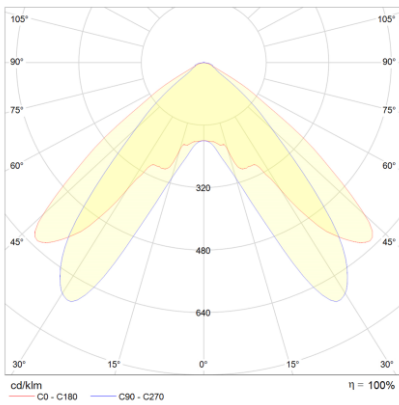

Produktabbildung | Maßzeichnung

Technische Daten

Bemessungslichtstrom der Leuchte	304 lm
Lichtstärke	213 cd
Farbtemperatur	6262 K
CRI	68,2
Abstrahlwinkel	101,7°
Lichtlenkung	Flächenausleuchtung
Leistung LED	2 W
Leistung AC	3,3 W
Lumen pro Watt	93 lm/W
Dimmbar	Nein
Nennspannung AC	230 V AC 50/60 Hz
Nennspannung DC	216 V DC
Betriebsmodus Dauerschaltung	Nein
Für den Dauerbetrieb geeignet	Nein
Umschaltung DS/BS möglich	Nein
Schutzart	IP20
Schutzklasse	II
Gehäusefarbe	Weiß
Gehäusematerial	Kunststoff
Montageart	Deckeneinbau
Länge	95 mm
Breite	95 mm
Höhe	48 mm
Länge Lochausschnitt	83 mm
Breite Lochausschnitt	83 mm
Tiefe Lochausschnitt	150 mm
Umgebungstemperatur	0 - 40 °C
Prüfsystem	CPS

Lichtverteilungskurve

Abstandstabelle

Montagehöhe	 a	 b	 c	 d
2,00 m	4,71 m	10,99 m	4,49 m	10,99 m
2,50 m	5,36 m	12,38 m	4,91 m	11,78 m
3,00 m	6,15 m	13,48 m	5,41 m	12,87 m
3,50 m	6,87 m	15,01 m	5,82 m	13,74 m
4,00 m	7,52 m	16,40 m	6,16 m	15,05 m
4,50 m	8,12 m	17,66 m	6,67 m	15,59 m
5,00 m	9,02 m	19,63 m	7,14 m	16,64 m
5,50 m	9,53 m	20,69 m	7,57 m	16,94 m
6,00 m	9,99 m	21,65 m	8,26 m	18,48 m
6,50 m	10,82 m	23,45 m	8,63 m	19,27 m
7,00 m	11,20 m	25,26 m	9,29 m	19,99 m
7,50 m	11,55 m	25,98 m	9,60 m	21,42 m
8,00 m	12,32 m	27,71 m	10,24 m	22,02 m
8,50 m	12,60 m	28,29 m	10,50 m	23,40 m
9,00 m	13,34 m	29,96 m	11,11 m	23,89 m
9,50 m	13,57 m	30,41 m	11,32 m	25,21 m
10,00 m	14,28 m	32,01 m	11,92 m	26,54 m
10,50 m	14,45 m	32,34 m	12,08 m	26,88 m
11,00 m	15,14 m	33,88 m	12,65 m	28,16 m
11,50 m	15,83 m	35,42 m	12,77 m	29,44 m
12,00 m	15,92 m	35,58 m	12,87 m	29,64 m