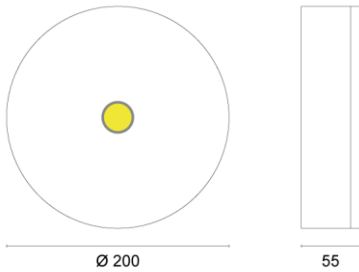

**Produktabbildung | Maßzeichnung**

**Technische Daten**

Bemessungslichtstrom der Leuchte	168 lm
Lichtstärke	97 cd
Farbtemperatur	5955 K
CRI	66,6
Abstrahlwinkel	116,2 °
Lichtlenkung	Flächenausleuchtung
Leistung LED	1 W
Leistung AC	0,2 W
Leistung DC	1,2 W
Dimmbar	Nein
Nennspannung AC	230 V AC 50/60 Hz
Bemessungsbetriebsdauer	3 h
Betriebsmodus Dauerschaltung	Nein
Für den Dauerbetrieb geeignet	Nein
Umschaltung DS/BS möglich	Nein
Schutzart	IP65
Schutzklasse	II
Gehäusefarbe	Weiß
Gehäusematerial	Kunststoff
Montageart	Deckenanbau
Länge	202 mm
Breite	202 mm
Höhe	58 mm
Gewicht	0,69 kg
Umgebungstemperatur	0 - 40 °C
Batterie-Zelltechnologie	LiFePO4
Batterie-Nennspannung	6,4 V
Batterie-Nennkapazität	1000 mAh
Prüfsystem	NB

**Abstandstabelle**

Montagehöhe	 a	 b	 c	 d
2,00 m	3,38 m	7,34 m	2,78 m	6,24 m
2,50 m	3,92 m	8,84 m	3,25 m	7,26 m
3,00 m	4,37 m	10,22 m	3,64 m	8,43 m
3,50 m	4,75 m	11,04 m	3,97 m	9,16 m
4,00 m	4,88 m	12,16 m	4,09 m	10,11 m
4,50 m	4,94 m	12,71 m	4,30 m	10,99 m
5,00 m	2,86 m	13,14 m	4,62 m	11,39 m
5,50 m	2,20 m	13,46 m	4,74 m	11,69 m