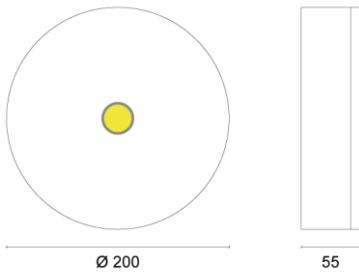

Produktabbildung | Maßzeichnung

Technische Daten

Bemessungslichtstrom der Leuchte	168 lm
Lichtstärke	97 cd
Farbtemperatur	5955 K
CRI	66,6
Abstrahlwinkel	116,2 °
Lichtlenkung	Flächenausleuchtung
Leistung LED	1 W
Leistung AC	0,2 W
Leistung DC	1,2 W
Dimmbar	Nein
Nennspannung AC	230 V AC 50/60 Hz
Bemessungsbetriebsdauer	3 h
Betriebsmodus Dauerschaltung	Nein
Für den Dauerbetrieb geeignet	Nein
Umschaltung DS/BS möglich	Nein
Schutzart	IP65
Schutzklasse	II
Gehäusefarbe	Weiß
Gehäusematerial	Kunststoff
Montageart	Deckenanbau
Länge	202 mm
Breite	202 mm
Höhe	58 mm
Gewicht	0,69 kg
Umgebungstemperatur	0 - 40 °C
Batterie-Zelltechnologie	LiFePO4
Batterie-Nennspannung	6,4 V
Batterie-Nennkapazität	1000 mAh
Prüfsystem	Automatisches Testsystem

Lichtverteilungskurve

Abstandstabelle

Montagehöhe	 a	 b	 c	 d
2,00 m	3,38 m	7,34 m	2,78 m	6,24 m
2,50 m	3,92 m	8,84 m	3,25 m	7,26 m
3,00 m	4,37 m	10,22 m	3,64 m	8,43 m
3,50 m	4,75 m	11,04 m	3,97 m	9,16 m
4,00 m	4,88 m	12,16 m	4,09 m	10,11 m
4,50 m	4,94 m	12,71 m	4,30 m	10,99 m
5,00 m	2,86 m	13,14 m	4,62 m	11,39 m
5,50 m	2,20 m	13,46 m	4,74 m	11,69 m