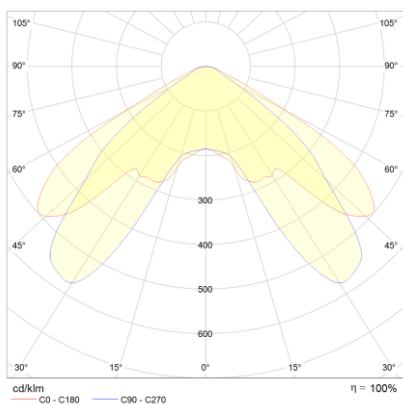

Produktabbildung | Maßzeichnung

Technische Daten

Bemessungslichtstrom der Leuchte	168 lm
Lichtstärke	97 cd
Farbtemperatur	5955 K
CRI	66,6
Abstrahlwinkel	116,2 °
Lichtlenkung	Flächenausleuchtung
Leistung LED	1 W
Leistung AC	0,2 W
Leistung DC	1,2 W
Dimmbar	Nein
Nennspannung AC	230 V AC 50/60 Hz
Bemessungsbetriebsdauer	3 h
Betriebsmodus Dauerschaltung	Nein
Für den Dauerbetrieb geeignet	Nein
Umschaltung DS/BS möglich	Nein
Schutzart	IP65
Schutzklasse	II
Gehäusefarbe	Weiß
Gehäusematerial	Kunststoff
Montageart	Deckenanbau
Länge	202 mm
Breite	202 mm
Höhe	58 mm
Gewicht	0,69 kg
Umgebungstemperatur	0 - 40 °C
Batterie-Zelltechnologie	LiFePO4
Batterie-Nennspannung	6,4 V
Batterie-Nennkapazität	1000 mAh
Prüfsystem	Automatisches Testsystem

Lichtverteilungskurve

Abstandstabelle

Montagehöhe	 a	 b	 c	 d
2,00 m	3,38 m	7,34 m	2,78 m	6,24 m
2,50 m	3,92 m	8,84 m	3,25 m	7,26 m
3,00 m	4,37 m	10,22 m	3,64 m	8,43 m
3,50 m	4,75 m	11,04 m	3,97 m	9,16 m
4,00 m	4,88 m	12,16 m	4,09 m	10,11 m
4,50 m	4,94 m	12,71 m	4,30 m	10,99 m
5,00 m	2,86 m	13,14 m	4,62 m	11,39 m
5,50 m	2,20 m	13,46 m	4,74 m	11,69 m