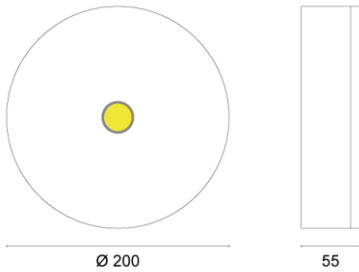

**Produktabbildung | Maßzeichnung**

**Technische Daten**

Bemessungslichtstrom der Leuchte	168 lm
Lichtstärke	97 cd
Farbtemperatur	5955 K
CRI	66,6
Abstrahlwinkel	116,2 °
Lichtlenkung	Flächenausleuchtung
Leistung LED	1 W
Leistung AC	0,2 W
Leistung DC	1,2 W
Dimmbar	Nein
Nennspannung AC	230 V AC 50/60 Hz
Bemessungsbetriebsdauer	8 h
Betriebsmodus Dauerschaltung	Nein
Für den Dauerbetrieb geeignet	Nein
Umschaltung DS/BS möglich	Nein
Schutzart	IP65
Schutzklasse	II
Gehäusefarbe	Weiß
Gehäusematerial	Kunststoff
Montageart	Deckenanbau
Länge	202 mm
Breite	202 mm
Höhe	58 mm
Gewicht	0,70 kg
Umgebungstemperatur	0 - 40 °C
Batterie-Zelltechnologie	LiFePO4
Batterie-Nennspannung	6,4 V
Batterie-Nennkapazität	3000 mAh
Prüfsystem	NB

**Abstandstabelle**

Montagehöhe	 a	 b	 c	 d
2,00 m	3,38 m	7,34 m	2,78 m	6,24 m
2,50 m	3,92 m	8,84 m	3,25 m	7,26 m
3,00 m	4,37 m	10,22 m	3,64 m	8,43 m
3,50 m	4,75 m	11,04 m	3,97 m	9,16 m
4,00 m	4,88 m	12,16 m	4,09 m	10,11 m
4,50 m	4,94 m	12,71 m	4,30 m	10,99 m
5,00 m	2,86 m	13,14 m	4,62 m	11,39 m
5,50 m	2,20 m	13,46 m	4,74 m	11,69 m