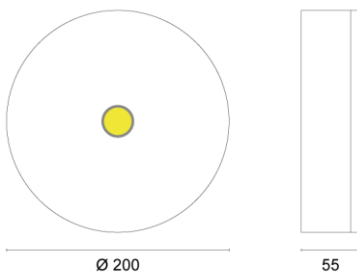

**Produktabbildung | Maßzeichnung**

**Technische Daten**

Bemessungslichtstrom der Leuchte	168 lm
Lichtstärke	97 cd
Farbtemperatur	5955 K
CRI	66,6
Abstrahlwinkel	116,2 °
Lichtlenkung	Flächenausleuchtung
Leistung LED	1 W
Leistung AC	0,2 W
Leistung DC	1,2 W
Dimmbar	Nein
Nennspannung AC	230 V AC 50/60 Hz
Bemessungsbetriebsdauer	8 h
Betriebsmodus Dauerschaltung	Nein
Für den Dauerbetrieb geeignet	Nein
Umschaltung DS/BS möglich	Nein
Schutzart	IP65
Schutzklasse	II
Gehäusefarbe	Weiß
Gehäusematerial	Kunststoff
Montageart	Deckenanbau
Länge	202 mm
Breite	202 mm
Höhe	58 mm
Gewicht	0,70 kg
Umgebungstemperatur	0 - 40 °C
Batterie-Zelltechnologie	LiFePO4
Batterie-Nennspannung	6,4 V
Batterie-Nennkapazität	3000 mAh
Prüfsystem	Automatisches Testsystem

**Lichtverteilungskurve**

**Abstandstabelle**

Montagehöhe	 a	 b	 c	 d
2,00 m	3,38 m	7,34 m	2,78 m	6,24 m
2,50 m	3,92 m	8,84 m	3,25 m	7,26 m
3,00 m	4,37 m	10,22 m	3,64 m	8,43 m
3,50 m	4,75 m	11,04 m	3,97 m	9,16 m
4,00 m	4,88 m	12,16 m	4,09 m	10,11 m
4,50 m	4,94 m	12,71 m	4,30 m	10,99 m
5,00 m	2,86 m	13,14 m	4,62 m	11,39 m
5,50 m	2,20 m	13,46 m	4,74 m	11,69 m