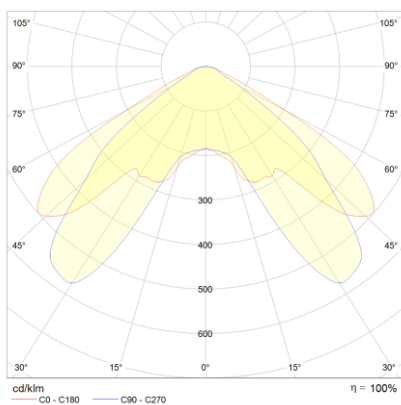

**Produktabbildung | Maßzeichnung**

**Technische Daten**

Bemessungslichtstrom der Leuchte	168 lm
Lichtstärke	97 cd
Farbtemperatur	5955 K
CRI	66,6
Abstrahlwinkel	116,2 °
Lichtlenkung	Flächenausleuchtung
Leistung LED	1 W
Leistung AC	0,2 W
Leistung DC	1,2 W
Dimmbar	Nein
Nennspannung AC	230 V AC 50/60 Hz
Bemessungsbetriebsdauer	8 h
Betriebsmodus Dauerschaltung	Nein
Für den Dauerbetrieb geeignet	Nein
Umschaltung DS/BS möglich	Nein
Schutzart	IP65
Schutzklasse	II
Gehäusefarbe	Weiß
Gehäusematerial	Kunststoff
Montageart	Deckenanbau
Länge	202 mm
Breite	202 mm
Höhe	58 mm
Gewicht	0,70 kg
Umgebungstemperatur	0 - 40 °C
Batterie-Zelltechnologie	LiFePO4
Batterie-Nennspannung	6,4 V
Batterie-Nennkapazität	3000 mAh
Prüfsystem	Automatisches Testsystem

**Lichtverteilungskurve**

**Abstandstabelle**

Montagehöhe	 a	 b	 c	 d
2,00 m	3,38 m	7,34 m	2,78 m	6,24 m
2,50 m	3,92 m	8,84 m	3,25 m	7,26 m
3,00 m	4,37 m	10,22 m	3,64 m	8,43 m
3,50 m	4,75 m	11,04 m	3,97 m	9,16 m
4,00 m	4,88 m	12,16 m	4,09 m	10,11 m
4,50 m	4,94 m	12,71 m	4,30 m	10,99 m
5,00 m	2,86 m	13,14 m	4,62 m	11,39 m
5,50 m	2,20 m	13,46 m	4,74 m	11,69 m