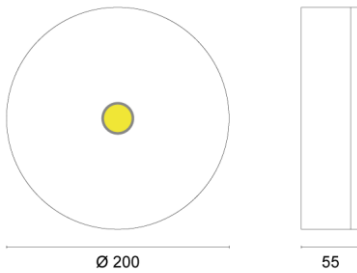

**Produktabbildung | Maßzeichnung**

**Technische Daten**

Bemessungslichtstrom der Leuchte	168 lm
Lichtstärke	97 cd
Farbtemperatur	5955 K
CRI	66,6
Abstrahlwinkel	116,2 °
Lichtlenkung	Flächenausleuchtung
Leistung LED	1 W
Leistung AC	2,3 W
Leistung DC	2,5 W
Lumen pro Watt	70 lm/W
Einschaltstrom	4,1 A
Dimmbar	Nein
Nennspannung AC	230 V AC 50/60 Hz
Nennspannung DC	216 V DC
Betriebsmodus Dauerschaltung	Nein
Für den Dauerbetrieb geeignet	Nein
Umschaltung DS/BS möglich	Nein
Schutzart	IP65
Schutzklasse	II
Gehäusefarbe	Weiß
Gehäusematerial	Kunststoff
Montageart	Deckenanbau
Länge	202 mm
Breite	202 mm
Höhe	58 mm
Gewicht	0,53 kg
Umgebungstemperatur	0 - 40 °C
Prüfsystem	ZBX CPS

**Lichtverteilungskurve**

**Abstandstabelle**

Montagehöhe				
2,00 m	3,38 m	7,34 m	2,78 m	6,24 m
2,50 m	3,92 m	8,84 m	3,25 m	7,26 m
3,00 m	4,37 m	10,22 m	3,64 m	8,43 m
3,50 m	4,75 m	11,04 m	3,97 m	9,16 m
4,00 m	4,88 m	12,16 m	4,09 m	10,11 m
4,50 m	4,94 m	12,71 m	4,30 m	10,99 m
5,00 m	2,86 m	13,14 m	4,62 m	11,39 m
5,50 m	2,20 m	13,46 m	4,74 m	11,69 m