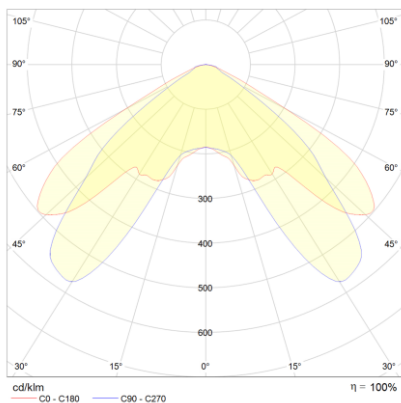

**Produktabbildung | Maßzeichnung**

**Technische Daten**

Bemessungslichtstrom der Leuchte	168 lm
Lichtstärke	97 cd
Farbtemperatur	5955 K
CRI	66,6
Abstrahlwinkel	116,2 °
Lichtlenkung	Flächenausleuchtung
Leistung LED	1 W
Leistung AC	2,3 W
Leistung DC	2,5 W
Lumen pro Watt	70 lm/W
Einschaltstrom	4,1 A
Dimmbar	Nein
Nennspannung AC	230 V AC 50/60 Hz
Nennspannung DC	216 V DC
Betriebsmodus Dauerschaltung	Nein
Für den Dauerbetrieb geeignet	Nein
Umschaltung DS/BS möglich	Nein
Schutzart	IP65
Schutzklasse	II
Gehäusefarbe	Weiß
Gehäusematerial	Kunststoff
Montageart	Deckenanbau
Länge	202 mm
Breite	202 mm
Höhe	58 mm
Gewicht	0,53 kg
Umgebungstemperatur	0 - 40 °C
Prüfsystem	ZBX CPS

**Lichtverteilungskurve**

**Abstandstabelle**

Montagehöhe				
2,00 m	3,38 m	7,34 m	2,78 m	6,24 m
2,50 m	3,92 m	8,84 m	3,25 m	7,26 m
3,00 m	4,37 m	10,22 m	3,64 m	8,43 m
3,50 m	4,75 m	11,04 m	3,97 m	9,16 m
4,00 m	4,88 m	12,16 m	4,09 m	10,11 m
4,50 m	4,94 m	12,71 m	4,30 m	10,99 m
5,00 m	2,86 m	13,14 m	4,62 m	11,39 m
5,50 m	2,20 m	13,46 m	4,74 m	11,69 m