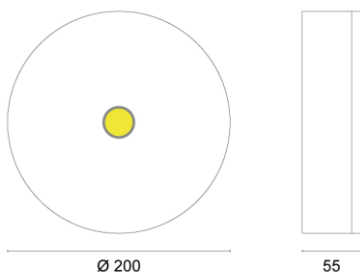

Produktabbildung | Maßzeichnung

Technische Daten

Bemessungslichtstrom der Leuchte	321 lm
Lichtstärke	186 cd
Farbtemperatur	5906 K
CRI	66,7
Abstrahlwinkel	113,6 °
Lichtlenkung	Flächenausleuchtung
Leistung LED	2 W
Dimmbar	Ja
Nennspannung DC	48 V DC
Betriebsmodus Dauerschaltung	Nein
Für den Dauerbetrieb geeignet	Nein
Umschaltung DS/BS möglich	nein
Schutzart	IP65
Schutzklasse	III
Gehäusefarbe	Weiß
Gehäusematerial	Kunststoff
Montageart	Deckenanbau
Länge	202 mm
Breite	202 mm
Höhe	58 mm
Gewicht	0,53 kg
Umgebungstemperatur	-5 - 35 °C
Prüfsystem	INSILIA2 LPS

Lichtverteilungskurve