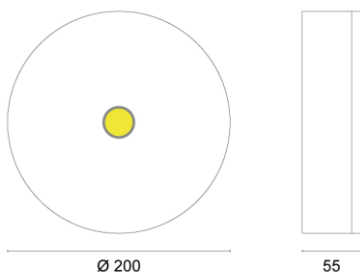

Produktabbildung | Maßzeichnung

Technische Daten

Bemessungslichtstrom der Leuchte	677 lm
Lichtstärke	433 cd
Farbtemperatur	6364 K
CRI	67,1
Abstrahlwinkel	112,2 °
Lichtlenkung	Flächenausleuchtung
Leistung LED	6 W
Leistung DC	7,5 W
Dimmbar	Ja
Nennspannung DC	48 V DC
Betriebsmodus Dauerschaltung	Nein
Für den Dauerbetrieb geeignet	Nein
Umschaltung DS/BS möglich	nein
Schutzart	IP65
Schutzklasse	III
Gehäusefarbe	Weiß
Gehäusematerial	Kunststoff
Montageart	Deckenanbau
Länge	202 mm
Breite	202 mm
Höhe	58 mm
Gewicht	0,53 kg
Umgebungstemperatur	-5 - 35 °C
Prüfsystem	INSILIA2 LPS

Lichtverteilungskurve