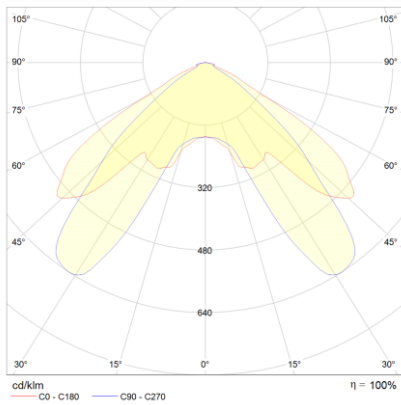

Produktabbildung | Maßzeichnung

Technische Daten

Bemessungslichtstrom der Leuchte	677 lm
Lichtstärke	433 cd
Farbtemperatur	6364 K
CRI	67,1
Abstrahlwinkel	112,2 °
Lichtlenkung	Flächenausleuchtung
Leistung LED	6 W
Leistung AC	9,4 W
Leistung DC	9,0 W
Lumen pro Watt	74 lm/W
Einschaltstrom	4,0 A
Dimmbar	Nein
Nennspannung AC	230 V AC 50/60 Hz
Nennspannung DC	216 V DC
Betriebsmodus Dauerschaltung	Nein
Für den Dauerbetrieb geeignet	Nein
Umschaltung DS/BS möglich	Nein
Schutzart	IP65
Schutzklasse	II
Gehäusefarbe	Weiß
Gehäusematerial	Kunststoff
Montageart	Deckenanbau
Länge	202 mm
Breite	202 mm
Höhe	58 mm
Gewicht	0,53 kg
Umgebungstemperatur	0 - 40 °C
Prüfsystem	ZBX CPS

Lichtverteilungskurve

Abstandstabelle

Montagehöhe	 a	 b	 c	 d
2,00 m	4,00 m	9,19 m	3,38 m	7,04 m
2,50 m	4,61 m	10,51 m	3,92 m	8,49 m
3,00 m	5,32 m	12,10 m	4,54 m	9,82 m
3,50 m	5,98 m	12,98 m	4,93 m	11,04 m
4,00 m	6,57 m	14,25 m	5,44 m	12,16 m
4,50 m	7,12 m	15,42 m	5,90 m	13,20 m
5,00 m	7,92 m	17,15 m	6,34 m	14,14 m
5,50 m	8,39 m	18,14 m	6,73 m	15,00 m
6,00 m	8,82 m	19,80 m	7,09 m	15,79 m
6,50 m	9,21 m	20,64 m	7,42 m	17,12 m
7,00 m	9,22 m	22,24 m	7,72 m	17,79 m
7,50 m	9,54 m	22,94 m	7,99 m	18,40 m
8,00 m	9,82 m	23,57 m	8,23 m	19,64 m
8,50 m	9,72 m	25,06 m	8,45 m	20,14 m
9,00 m	9,94 m	25,56 m	8,64 m	20,59 m
9,50 m	9,79 m	26,01 m	8,81 m	21,74 m
10,00 m	9,28 m	26,41 m	9,28 m	22,10 m
10,50 m	5,32 m	26,75 m	9,41 m	22,41 m
11,00 m	4,88 m	27,04 m	9,52 m	23,48 m