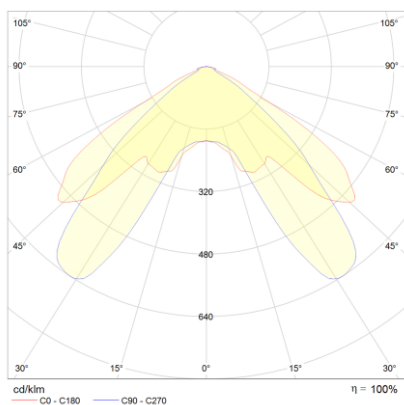

**Produktabbildung | Maßzeichnung**

**Technische Daten**

Bemessungslichtstrom der Leuchte	677 lm
Lichtstärke	433 cd
Farbtemperatur	6364 K
CRI	67,1
Abstrahlwinkel	112,2 °
Lichtlenkung	Flächenausleuchtung
Leistung LED	6 W
Leistung AC	9,4 W
Leistung DC	9,0 W
Lumen pro Watt	74 lm/W
Einschaltstrom	4,0 A
Dimmbar	Ja
Nennspannung AC	230 V AC 50/60 Hz
Nennspannung DC	216 V DC
Betriebsmodus Dauerschaltung	Nein
Für den Dauerbetrieb geeignet	Nein
Umschaltung DS/BS möglich	Nein
Schutzart	IP65
Schutzklasse	II
Gehäusefarbe	Weiß
Gehäusematerial	Kunststoff
Montageart	Deckenanbau
Länge	202 mm
Breite	202 mm
Höhe	58 mm
Gewicht	0,53 kg
Umgebungstemperatur	0 - 40 °C
Prüfsystem	ZB2 CPS

**Lichtverteilungskurve**

**Abstandstabelle**

Montagehöhe	 a	 b	 c	 d
2,00 m	4,00 m	9,19 m	3,38 m	7,04 m
2,50 m	4,61 m	10,51 m	3,92 m	8,49 m
3,00 m	5,32 m	12,10 m	4,54 m	9,82 m
3,50 m	5,98 m	12,98 m	4,93 m	11,04 m
4,00 m	6,57 m	14,25 m	5,44 m	12,16 m
4,50 m	7,12 m	15,42 m	5,90 m	13,20 m
5,00 m	7,92 m	17,15 m	6,34 m	14,14 m
5,50 m	8,39 m	18,14 m	6,73 m	15,00 m
6,00 m	8,82 m	19,80 m	7,09 m	15,79 m
6,50 m	9,21 m	20,64 m	7,42 m	17,12 m
7,00 m	9,22 m	22,24 m	7,72 m	17,79 m
7,50 m	9,54 m	22,94 m	7,99 m	18,40 m
8,00 m	9,82 m	23,57 m	8,23 m	19,64 m
8,50 m	9,72 m	25,06 m	8,45 m	20,14 m
9,00 m	9,94 m	25,56 m	8,64 m	20,59 m
9,50 m	9,79 m	26,01 m	8,81 m	21,74 m
10,00 m	9,28 m	26,41 m	9,28 m	22,10 m
10,50 m	5,32 m	26,75 m	9,41 m	22,41 m
11,00 m	4,88 m	27,04 m	9,52 m	23,48 m