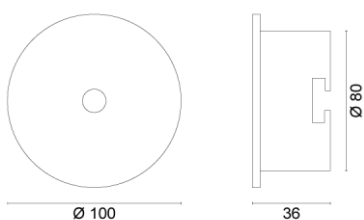

Produktabbildung | Maßzeichnung

Technische Daten

Bemessungslichtstrom der Leuchte	675 lm
Lichtstärke	418 cd
Farbtemperatur	6391 K
CRI	70,7
Abstrahlwinkel	113,0°
Lichtlenkung	Flächenausleuchtung
Leistung LED	6 W
Leistung AC	0,2 W
Leistung DC	8,1 W
Dimmbar	Nein
Nennspannung AC	230 V AC 50/60 Hz
Bemessungsbetriebsdauer	3 h
Betriebsmodus Dauerschaltung	Nein
Für den Dauerbetrieb geeignet	Nein
Umschaltung DS/BS möglich	Nein
Schutzart	IP65/20
Schutzklasse	II
Gehäusefarbe	Weiß
Gehäusematerial	Kunststoff
Montageart	Deckeneinbau
Länge	100 mm
Breite	100 mm
Höhe	37 mm
Länge Lochausschnitt	83 mm
Breite Lochausschnitt	83 mm
Tiefe Lochausschnitt	150 mm
Gewicht	0,40 kg
Umgebungstemperatur	0 - 35 °C
Batterie-Zelltechnologie	LiFePO4
Batterie-Nennspannung	6,4 V
Batterie-Nennkapazität	6000 mAh
Prüfsystem	Automatisches Testsystem

Lichtverteilungskurve

Abstandstabelle

Montagehöhe	 a	 b	 c	 d
2,00 m	3,46 m	7,52 m	4,10 m	8,98 m
2,50 m	4,00 m	9,02 m	4,70 m	10,72 m
3,00 m	4,62 m	9,99 m	5,41 m	11,78 m
3,50 m	5,00 m	11,20 m	6,06 m	13,16 m
4,00 m	5,51 m	12,32 m	6,66 m	14,43 m
4,50 m	5,97 m	13,34 m	7,20 m	16,24 m
5,00 m	6,40 m	14,28 m	8,00 m	17,32 m
5,50 m	6,79 m	15,14 m	8,47 m	18,31 m
6,00 m	7,15 m	16,52 m	8,90 m	19,97 m
6,50 m	7,48 m	17,25 m	8,95 m	20,80 m
7,00 m	7,77 m	17,92 m	9,29 m	22,40 m
7,50 m	8,04 m	19,20 m	9,60 m	23,10 m
8,00 m	8,28 m	19,76 m	9,53 m	23,72 m
8,50 m	8,50 m	20,26 m	9,78 m	25,20 m
9,00 m	8,69 m	21,45 m	10,00 m	25,71 m
9,50 m	8,86 m	21,86 m	9,50 m	26,15 m
10,00 m	9,00 m	22,21 m	5,54 m	26,54 m
10,50 m	9,13 m	22,52 m	5,12 m	26,88 m
11,00 m	9,56 m	22,78 m	4,44 m	27,17 m