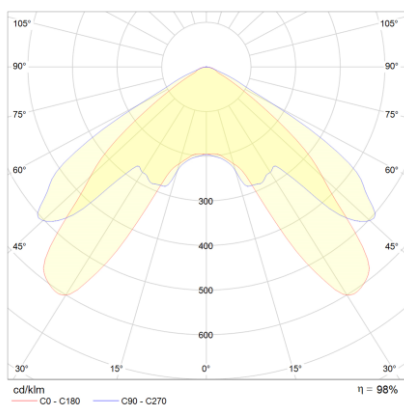

Produktabbildung | Maßzeichnung

Technische Daten

Bemessungslichtstrom der Leuchte	675 lm
Lichtstärke	418 cd
Farbtemperatur	6391 K
CRI	70,7
Abstrahlwinkel	113,0°
Lichtlenkung	Flächenausleuchtung
Leistung LED	6 W
Leistung AC	0,2 W
Leistung DC	8,1 W
Dimmbar	Nein
Nennspannung AC	230 V AC 50/60 Hz
Bemessungsbetriebsdauer	3 h
Betriebsmodus Dauerschaltung	Nein
Für den Dauerbetrieb geeignet	Nein
Umschaltung DS/BS möglich	Nein
Schutzart	IP65/20
Schutzklasse	II
Gehäusefarbe	Weiß
Gehäusematerial	Kunststoff
Montageart	Deckeneinbau
Länge	100 mm
Breite	100 mm
Höhe	37 mm
Länge Lochausschnitt	83 mm
Breite Lochausschnitt	83 mm
Tiefe Lochausschnitt	150 mm
Gewicht	0,40 kg
Umgebungstemperatur	0 - 35 °C
Batterie-Zelltechnologie	LiFePO4
Batterie-Nennspannung	6,4 V
Batterie-Nennkapazität	6000 mAh
Prüfsystem	Automatisches Testsystem

Lichtverteilungskurve

Abstandstabelle

Montagehöhe	 a	 b	 c	 d
2,00 m	3,46 m	7,52 m	4,10 m	8,98 m
2,50 m	4,00 m	9,02 m	4,70 m	10,72 m
3,00 m	4,62 m	9,99 m	5,41 m	11,78 m
3,50 m	5,00 m	11,20 m	6,06 m	13,16 m
4,00 m	5,51 m	12,32 m	6,66 m	14,43 m
4,50 m	5,97 m	13,34 m	7,20 m	16,24 m
5,00 m	6,40 m	14,28 m	8,00 m	17,32 m
5,50 m	6,79 m	15,14 m	8,47 m	18,31 m
6,00 m	7,15 m	16,52 m	8,90 m	19,97 m
6,50 m	7,48 m	17,25 m	8,95 m	20,80 m
7,00 m	7,77 m	17,92 m	9,29 m	22,40 m
7,50 m	8,04 m	19,20 m	9,60 m	23,10 m
8,00 m	8,28 m	19,76 m	9,53 m	23,72 m
8,50 m	8,50 m	20,26 m	9,78 m	25,20 m
9,00 m	8,69 m	21,45 m	10,00 m	25,71 m
9,50 m	8,86 m	21,86 m	9,50 m	26,15 m
10,00 m	9,00 m	22,21 m	5,54 m	26,54 m
10,50 m	9,13 m	22,52 m	5,12 m	26,88 m
11,00 m	9,56 m	22,78 m	4,44 m	27,17 m