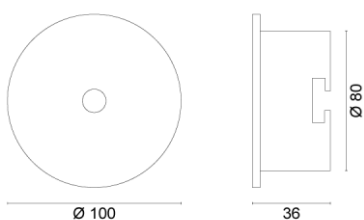

Produktabbildung | Maßzeichnung

Technische Daten

Bemessungslichtstrom der Leuchte	675 lm
Lichtstärke	418 cd
Farbtemperatur	6391 K
CRI	70,7
Abstrahlwinkel	113,0°
Lichtlenkung	Flächenausleuchtung
Leistung LED	6 W
Leistung AC	9,3 W
Leistung DC	9,0 W
Lumen pro Watt	73 lm/W
Dimmbar	Nein
Nennspannung AC	230 V AC 50/60 Hz
Nennspannung DC	216 V DC
Betriebsmodus Dauerschaltung	Nein
Für den Dauerbetrieb geeignet	Nein
Umschaltung DS/BS möglich	Nein
Schutzart	IP65/20
Schutzklasse	II
Gehäusefarbe	Weiß
Gehäusematerial	Kunststoff
Montageart	Deckeneinbau
Länge	100 mm
Breite	100 mm
Höhe	37 mm
Länge Lochausschnitt	83 mm
Breite Lochausschnitt	83 mm
Tiefe Lochausschnitt	150 mm
Gewicht	0,22 kg
Umgebungstemperatur	0 - 40 °C
Prüfsystem	CPS

Lichtverteilungskurve

Abstandstabelle

Montagehöhe	 a	 b	 c	 d
2,00 m	3,46 m	7,52 m	4,10 m	8,98 m
2,50 m	4,00 m	9,02 m	4,70 m	10,72 m
3,00 m	4,62 m	9,99 m	5,41 m	11,78 m
3,50 m	5,00 m	11,20 m	6,06 m	13,16 m
4,00 m	5,51 m	12,32 m	6,66 m	14,43 m
4,50 m	5,97 m	13,34 m	7,20 m	16,24 m
5,00 m	6,40 m	14,28 m	8,00 m	17,32 m
5,50 m	6,79 m	15,14 m	8,47 m	18,31 m
6,00 m	7,15 m	16,52 m	8,90 m	19,97 m
6,50 m	7,48 m	17,25 m	8,95 m	20,80 m
7,00 m	7,77 m	17,92 m	9,29 m	22,40 m
7,50 m	8,04 m	19,20 m	9,60 m	23,10 m
8,00 m	8,28 m	19,76 m	9,53 m	23,72 m
8,50 m	8,50 m	20,26 m	9,78 m	25,20 m
9,00 m	8,69 m	21,45 m	10,00 m	25,71 m
9,50 m	8,86 m	21,86 m	9,50 m	26,15 m
10,00 m	9,00 m	22,21 m	5,54 m	26,54 m
10,50 m	9,13 m	22,52 m	5,12 m	26,88 m
11,00 m	9,56 m	22,78 m	4,44 m	27,17 m