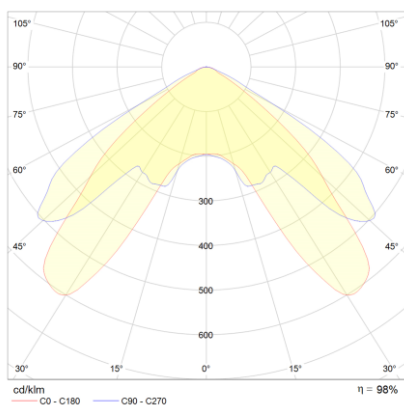

Produktabbildung | Maßzeichnung

Technische Daten

Bemessungslichtstrom der Leuchte	675 lm
Lichtstärke	418 cd
Farbtemperatur	6391 K
CRI	70,7
Abstrahlwinkel	113,0°
Lichtlenkung	Flächenausleuchtung
Leistung LED	6 W
Leistung AC	9,3 W
Leistung DC	9,0 W
Lumen pro Watt	73 lm/W
Dimmbar	Nein
Nennspannung AC	230 V AC 50/60 Hz
Nennspannung DC	216 V DC
Betriebsmodus Dauerschaltung	Nein
Für den Dauerbetrieb geeignet	Nein
Umschaltung DS/BS möglich	Nein
Schutzart	IP65/20
Schutzklasse	II
Gehäusefarbe	Weiß
Gehäusematerial	Kunststoff
Montageart	Deckeneinbau
Länge	100 mm
Breite	100 mm
Höhe	37 mm
Länge Lochausschnitt	83 mm
Breite Lochausschnitt	83 mm
Tiefe Lochausschnitt	150 mm
Gewicht	0,22 kg
Umgebungstemperatur	0 - 40 °C
Prüfsystem	CPS

Lichtverteilungskurve

Abstandstabelle

Montagehöhe	 a	 b	 c	 d
2,00 m	3,46 m	7,52 m	4,10 m	8,98 m
2,50 m	4,00 m	9,02 m	4,70 m	10,72 m
3,00 m	4,62 m	9,99 m	5,41 m	11,78 m
3,50 m	5,00 m	11,20 m	6,06 m	13,16 m
4,00 m	5,51 m	12,32 m	6,66 m	14,43 m
4,50 m	5,97 m	13,34 m	7,20 m	16,24 m
5,00 m	6,40 m	14,28 m	8,00 m	17,32 m
5,50 m	6,79 m	15,14 m	8,47 m	18,31 m
6,00 m	7,15 m	16,52 m	8,90 m	19,97 m
6,50 m	7,48 m	17,25 m	8,95 m	20,80 m
7,00 m	7,77 m	17,92 m	9,29 m	22,40 m
7,50 m	8,04 m	19,20 m	9,60 m	23,10 m
8,00 m	8,28 m	19,76 m	9,53 m	23,72 m
8,50 m	8,50 m	20,26 m	9,78 m	25,20 m
9,00 m	8,69 m	21,45 m	10,00 m	25,71 m
9,50 m	8,86 m	21,86 m	9,50 m	26,15 m
10,00 m	9,00 m	22,21 m	5,54 m	26,54 m
10,50 m	9,13 m	22,52 m	5,12 m	26,88 m
11,00 m	9,56 m	22,78 m	4,44 m	27,17 m