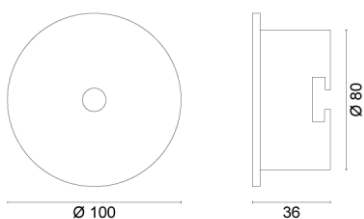

**Produktabbildung | Maßzeichnung**

**Technische Daten**

Bemessungslichtstrom der Leuchte	675 lm
Lichtstärke	418 cd
Farbtemperatur	6391 K
CRI	70,7
Abstrahlwinkel	113,0°
Lichtlenkung	Flächenausleuchtung
Leistung LED	6 W
Leistung AC	9,3 W
Leistung DC	9,0 W
Lumen pro Watt	73 lm/W
Dimmbar	Nein
Nennspannung AC	230 V AC 50/60 Hz
Nennspannung DC	216 V DC
Betriebsmodus Dauerschaltung	Nein
Für den Dauerbetrieb geeignet	Nein
Umschaltung DS/BS möglich	Nein
Schutzart	IP20
Schutzklasse	II
IK-Klasse	IK08
Gehäusefarbe	Weiß
Gehäusematerial	Kunststoff
Montageart	Deckeneinbau
Länge	100 mm
Breite	100 mm
Höhe	37 mm
Länge Lochausschnitt	83 mm
Breite Lochausschnitt	83 mm
Tiefe Lochausschnitt	150 mm
Gewicht	0,22 kg
Umgebungstemperatur	0 - 40 °C
Prüfsystem	CPS

**Lichtverteilungskurve**

**Abstandstabelle**

Montagehöhe	 a	 b	 c	 d
2,00 m	3,46 m	7,52 m	4,10 m	8,98 m
2,50 m	4,00 m	9,02 m	4,70 m	10,72 m
3,00 m	4,62 m	9,99 m	5,41 m	11,78 m
3,50 m	5,00 m	11,20 m	6,06 m	13,16 m
4,00 m	5,51 m	12,32 m	6,66 m	14,43 m
4,50 m	5,97 m	13,34 m	7,20 m	16,24 m
5,00 m	6,40 m	14,28 m	8,00 m	17,32 m
5,50 m	6,79 m	15,14 m	8,47 m	18,31 m
6,00 m	7,15 m	16,52 m	8,90 m	19,97 m
6,50 m	7,48 m	17,25 m	8,95 m	20,80 m
7,00 m	7,77 m	17,92 m	9,29 m	22,40 m
7,50 m	8,04 m	19,20 m	9,60 m	23,10 m
8,00 m	8,28 m	19,76 m	9,53 m	23,72 m
8,50 m	8,50 m	20,26 m	9,78 m	25,20 m
9,00 m	8,69 m	21,45 m	10,00 m	25,71 m
9,50 m	8,86 m	21,86 m	9,50 m	26,15 m
10,00 m	9,00 m	22,21 m	5,54 m	26,54 m
10,50 m	9,13 m	22,52 m	5,12 m	26,88 m
11,00 m	9,56 m	22,78 m	4,44 m	27,17 m