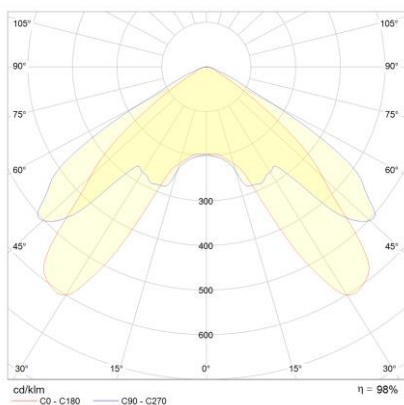

**Produktabbildung | Maßzeichnung**

**Technische Daten**

Bemessungslichtstrom der Leuchte	675 lm
Lichtstärke	418 cd
Farbtemperatur	6391 K
CRI	70,7
Abstrahlwinkel	113,0°
Lichtlenkung	Flächenausleuchtung
Leistung LED	6 W
Leistung AC	9,3 W
Leistung DC	9,0 W
Lumen pro Watt	73 lm/W
Dimmbar	Nein
Nennspannung AC	230 V AC 50/60 Hz
Nennspannung DC	216 V DC
Betriebsmodus Dauerschaltung	Nein
Für den Dauerbetrieb geeignet	Nein
Umschaltung DS/BS möglich	Nein
Schutzart	IP20
Schutzklasse	II
IK-Klasse	IK08
Gehäusefarbe	Weiß
Gehäusematerial	Kunststoff
Montageart	Deckeneinbau
Länge	100 mm
Breite	100 mm
Höhe	37 mm
Länge Lochausschnitt	83 mm
Breite Lochausschnitt	83 mm
Tiefe Lochausschnitt	150 mm
Gewicht	0,22 kg
Umgebungstemperatur	0 - 40 °C
Prüfsystem	CPS

**Lichtverteilungskurve**

**Abstandstabelle**

Montagehöhe	 a	 b	 c	 d
2,00 m	3,46 m	7,52 m	4,10 m	8,98 m
2,50 m	4,00 m	9,02 m	4,70 m	10,72 m
3,00 m	4,62 m	9,99 m	5,41 m	11,78 m
3,50 m	5,00 m	11,20 m	6,06 m	13,16 m
4,00 m	5,51 m	12,32 m	6,66 m	14,43 m
4,50 m	5,97 m	13,34 m	7,20 m	16,24 m
5,00 m	6,40 m	14,28 m	8,00 m	17,32 m
5,50 m	6,79 m	15,14 m	8,47 m	18,31 m
6,00 m	7,15 m	16,52 m	8,90 m	19,97 m
6,50 m	7,48 m	17,25 m	8,95 m	20,80 m
7,00 m	7,77 m	17,92 m	9,29 m	22,40 m
7,50 m	8,04 m	19,20 m	9,60 m	23,10 m
8,00 m	8,28 m	19,76 m	9,53 m	23,72 m
8,50 m	8,50 m	20,26 m	9,78 m	25,20 m
9,00 m	8,69 m	21,45 m	10,00 m	25,71 m
9,50 m	8,86 m	21,86 m	9,50 m	26,15 m
10,00 m	9,00 m	22,21 m	5,54 m	26,54 m
10,50 m	9,13 m	22,52 m	5,12 m	26,88 m
11,00 m	9,56 m	22,78 m	4,44 m	27,17 m