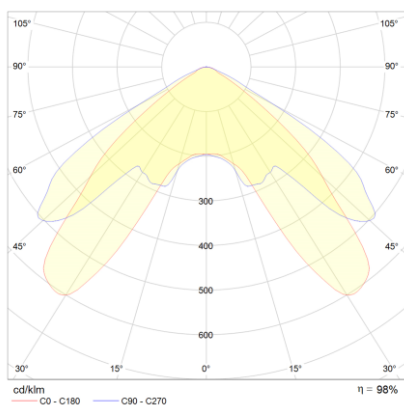

Produktabbildung | Maßzeichnung

Technische Daten

Bemessungslichtstrom der Leuchte	675 lm
Lichtstärke	418 cd
Farbtemperatur	6391 K
CRI	70,7
Abstrahlwinkel	113,0°
Lichtlenkung	Flächenausleuchtung
Leistung LED	6 W
Leistung DC	7,5 W
Dimmbar	Ja
Nennspannung DC	24 V DC
Betriebsmodus Dauerschaltung	Nein
Für den Dauerbetrieb geeignet	Nein
Umschaltung DS/BS möglich	Nein
Schutzart	IP65/20
Schutzklasse	III
Gehäusefarbe	Weiß
Gehäusematerial	Kunststoff
Montageart	Deckeneinbau
Länge	100 mm
Breite	100 mm
Höhe	37 mm
Länge Lochausschnitt	83 mm
Breite Lochausschnitt	83 mm
Tiefe Lochausschnitt	150 mm
Gewicht	0,22 kg
Umgebungstemperatur	0 - 40 °C
Prüfsystem	INSILIA LPS

Lichtverteilungskurve

Abstandstabelle

Montagehöhe	 a	 b	 c	 d
2,00 m	3,46 m	7,52 m	4,10 m	8,98 m
2,50 m	4,00 m	9,02 m	4,70 m	10,72 m
3,00 m	4,62 m	9,99 m	5,41 m	11,78 m
3,50 m	5,00 m	11,20 m	6,06 m	13,16 m
4,00 m	5,51 m	12,32 m	6,66 m	14,43 m
4,50 m	5,97 m	13,34 m	7,20 m	16,24 m
5,00 m	6,40 m	14,28 m	8,00 m	17,32 m
5,50 m	6,79 m	15,14 m	8,47 m	18,31 m
6,00 m	7,15 m	16,52 m	8,90 m	19,97 m
6,50 m	7,48 m	17,25 m	8,95 m	20,80 m
7,00 m	7,77 m	17,92 m	9,29 m	22,40 m
7,50 m	8,04 m	19,20 m	9,60 m	23,10 m
8,00 m	8,28 m	19,76 m	9,53 m	23,72 m
8,50 m	8,50 m	20,26 m	9,78 m	25,20 m
9,00 m	8,69 m	21,45 m	10,00 m	25,71 m
9,50 m	8,86 m	21,86 m	9,50 m	26,15 m
10,00 m	9,00 m	22,21 m	5,54 m	26,54 m
10,50 m	9,13 m	22,52 m	5,12 m	26,88 m
11,00 m	9,56 m	22,78 m	4,44 m	27,17 m