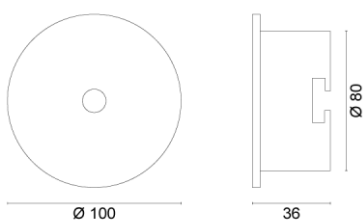

Produktabbildung | Maßzeichnung

Technische Daten

Bemessungslichtstrom der Leuchte	675 lm
Lichtstärke	418 cd
Farbtemperatur	6391 K
CRI	70,7
Abstrahlwinkel	113,0°
Lichtlenkung	Flächenausleuchtung
Leistung LED	6 W
Leistung DC	7,5 W
Dimmbar	Ja
Nennspannung DC	24 V DC
Betriebsmodus Dauerschaltung	Nein
Für den Dauerbetrieb geeignet	Nein
Umschaltung DS/BS möglich	Nein
Schutzart	IP65/20
Schutzklasse	III
Gehäusefarbe	Weiß
Gehäusematerial	Kunststoff
Montageart	Deckeneinbau
Länge	100 mm
Breite	100 mm
Höhe	37 mm
Länge Lochausschnitt	83 mm
Breite Lochausschnitt	83 mm
Tiefe Lochausschnitt	150 mm
Gewicht	0,22 kg
Umgebungstemperatur	0 - 40 °C
Prüfsystem	INSILIA LPS

Lichtverteilungskurve

Abstandstabelle

Montagehöhe	 a	 b	 c	 d
2,00 m	3,46 m	7,52 m	4,10 m	8,98 m
2,50 m	4,00 m	9,02 m	4,70 m	10,72 m
3,00 m	4,62 m	9,99 m	5,41 m	11,78 m
3,50 m	5,00 m	11,20 m	6,06 m	13,16 m
4,00 m	5,51 m	12,32 m	6,66 m	14,43 m
4,50 m	5,97 m	13,34 m	7,20 m	16,24 m
5,00 m	6,40 m	14,28 m	8,00 m	17,32 m
5,50 m	6,79 m	15,14 m	8,47 m	18,31 m
6,00 m	7,15 m	16,52 m	8,90 m	19,97 m
6,50 m	7,48 m	17,25 m	8,95 m	20,80 m
7,00 m	7,77 m	17,92 m	9,29 m	22,40 m
7,50 m	8,04 m	19,20 m	9,60 m	23,10 m
8,00 m	8,28 m	19,76 m	9,53 m	23,72 m
8,50 m	8,50 m	20,26 m	9,78 m	25,20 m
9,00 m	8,69 m	21,45 m	10,00 m	25,71 m
9,50 m	8,86 m	21,86 m	9,50 m	26,15 m
10,00 m	9,00 m	22,21 m	5,54 m	26,54 m
10,50 m	9,13 m	22,52 m	5,12 m	26,88 m
11,00 m	9,56 m	22,78 m	4,44 m	27,17 m