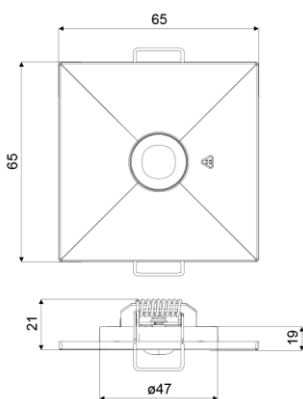

Produktabbildung | Maßzeichnung

Technische Daten

Bemessungslichtstrom der Leuchte	250 lm
Farbtemperatur	6500 K
Lichtlenkung	Flächenausleuchtung
Leistung LED	1 W
Dimmbar	Ja
Nennspannung DC	48 V DC
Betriebsmodus Dauerschaltung	Nein
Für den Dauerbetrieb geeignet	Nein
Umschaltung DS/BS möglich	Nein
Schutzart	IP20
Schutzklasse	III
IK-Klasse	IK07
Gehäusefarbe	Schwarz
Gehäusematerial	Kunststoff
Montageart	Deckeneinbau
Länge	65 mm
Breite	65 mm
Höhe	7 mm
Einbautiefe	20 mm
Länge Lochausschnitt	51 mm
Breite Lochausschnitt	51 mm
Tiefe Lochausschnitt	150 mm
Gewicht	0,13 kg
Umgebungstemperatur	0 - 50 °C
Prüfsystem	INSILIA2 LPS

Abstandstabelle

Montagehöhe	 a	 b	 c	 d
2,00 m	1,72 m	3,68 m	1,66 m	3,56 m
2,50 m	2,08 m	4,46 m	1,93 m	4,15 m
3,00 m	2,41 m	5,17 m	2,16 m	4,82 m
3,50 m	2,72 m	5,83 m	2,17 m	5,63 m
4,00 m	3,00 m	6,44 m	2,30 m	5,99 m
4,50 m	3,37 m	6,99 m	2,48 m	6,04 m
5,00 m	3,62 m	7,77 m	2,54 m	6,22 m
5,50 m	3,98 m	8,25 m	2,55 m	6,58 m
6,00 m	4,18 m	9,01 m	0,00 m	6,62 m
6,50 m	4,53 m	9,76 m	0,00 m	6,89 m
7,00 m	4,70 m	10,14 m	0,00 m	7,11 m
7,50 m	4,85 m	10,86 m	0,00 m	7,29 m
8,00 m	4,98 m	11,59 m	0,00 m	7,10 m
8,50 m	5,30 m	11,87 m	0,00 m	0,00 m
9,00 m	5,39 m	12,57 m	0,00 m	0,00 m
9,50 m	5,69 m	13,27 m	0,00 m	0,00 m
10,00 m	5,99 m	13,46 m	0,00 m	0,00 m
10,50 m	6,05 m	13,60 m	0,00 m	0,00 m
11,00 m	6,34 m	13,72 m	0,00 m	0,00 m
11,50 m	6,62 m	14,34 m	0,00 m	0,00 m
12,00 m	6,64 m	14,97 m	0,00 m	0,00 m