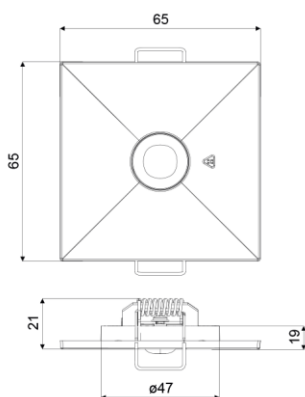

Produktabbildung | Maßzeichnung

Technische Daten

Bemessungslichtstrom der Leuchte	250 lm
Farbtemperatur	6500 K
Lichtlenkung	Flächenausleuchtung
Leistung LED	1 W
Dimmbar	Ja
Nennspannung AC	230 V AC 50/60 Hz
Nennspannung DC	216 V DC
Betriebsmodus Dauerschaltung	Nein
Für den Dauerbetrieb geeignet	Nein
Umschaltung DS/BS möglich	Nein
Schutzart	IP20
Schutzklasse	II
IK-Klasse	IK07
Gehäusefarbe	Schwarz
Gehäusematerial	Kunststoff
Montageart	Deckeneinbau
Länge	65 mm
Breite	65 mm
Höhe	7 mm
Einbautiefe	20 mm
Länge Lochausschnitt	51 mm
Breite Lochausschnitt	51 mm
Tiefe Lochausschnitt	150 mm
Gewicht	0,15 kg
Umgebungstemperatur	0 - 50 °C
Prüfsystem	ZB2 CPS

Abstandstabelle

Montagehöhe	 a	 b	 c	 d
2,00 m	1,72 m	3,68 m	1,66 m	3,56 m
2,50 m	2,08 m	4,46 m	1,93 m	4,15 m
3,00 m	2,41 m	5,17 m	2,16 m	4,82 m
3,50 m	2,72 m	5,83 m	2,17 m	5,63 m
4,00 m	3,00 m	6,44 m	2,30 m	5,99 m
4,50 m	3,37 m	6,99 m	2,48 m	6,04 m
5,00 m	3,62 m	7,77 m	2,54 m	6,22 m
5,50 m	3,98 m	8,25 m	2,55 m	6,58 m
6,00 m	4,18 m	9,01 m	0,00 m	6,62 m
6,50 m	4,53 m	9,76 m	0,00 m	6,89 m
7,00 m	4,70 m	10,14 m	0,00 m	7,11 m
7,50 m	4,85 m	10,86 m	0,00 m	7,29 m
8,00 m	4,98 m	11,59 m	0,00 m	7,10 m
8,50 m	5,30 m	11,87 m	0,00 m	0,00 m
9,00 m	5,39 m	12,57 m	0,00 m	0,00 m
9,50 m	5,69 m	13,27 m	0,00 m	0,00 m
10,00 m	5,99 m	13,46 m	0,00 m	0,00 m
10,50 m	6,05 m	13,60 m	0,00 m	0,00 m
11,00 m	6,34 m	13,72 m	0,00 m	0,00 m
11,50 m	6,62 m	14,34 m	0,00 m	0,00 m
12,00 m	6,64 m	14,97 m	0,00 m	0,00 m