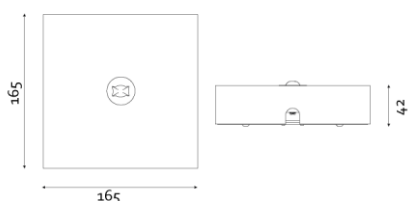

Produktabbildung | Maßzeichnung

Technische Daten

Bemessungslichtstrom der Leuchte	132 lm
Lichtstärke	132 cd
Farbtemperatur	5869 K
CRI	68,0
Abstrahlwinkel	132,9°
Lichtlenkung	Rettungswegausleuchtung
Leistung LED	1 W
Leistung AC	0,2 W
Leistung DC	1,2 W
Dimmbar	Ja
Nennspannung AC	230 V AC 50/60 Hz
Bemessungsbetriebsdauer	3 h
Betriebsmodus Dauerschaltung	Nein
Für den Dauerbetrieb geeignet	Nein
Umschaltung DS/BS möglich	Nein
Schutzart	IP42
Schutzklasse	I
Gehäusefarbe	Weiß
Gehäusematerial	Stahlblech
Montageart	Deckenanbau
Länge	165 mm
Breite	165 mm
Höhe	42 mm
Umgebungstemperatur	0 - 40 °C
Batterie-Zelltechnologie	LiFePO4
Batterie-Nennspannung	6,4 V
Batterie-Nennkapazität	1000 mAh
Prüfsystem	ECC2

Lichtverteilungskurve

Abstandstabelle

Montagehöhe	 a	 b	 c	 d
2,00 m	4,78 m	12,80 m	6,85 m	15,90 m
2,50 m	5,50 m	13,56 m	8,14 m	18,73 m
3,00 m	5,81 m	14,03 m	9,27 m	21,16 m
3,50 m	6,54 m	14,98 m	10,26 m	23,26 m
4,00 m	6,92 m	16,45 m	10,54 m	25,09 m
4,50 m	7,22 m	17,78 m	11,29 m	26,68 m
5,00 m	7,74 m	18,19 m	11,97 m	28,08 m
5,50 m	7,91 m	19,25 m	12,57 m	29,32 m
6,00 m	8,33 m	20,21 m	13,11 m	30,40 m
6,50 m	8,41 m	21,09 m	14,23 m	31,36 m
7,00 m	8,75 m	21,88 m	14,66 m	33,83 m
7,50 m	8,74 m	22,59 m	15,73 m	34,56 m
8,00 m	8,70 m	23,23 m	16,06 m	36,92 m
8,50 m	8,94 m	23,81 m	17,09 m	37,44 m
9,00 m	8,84 m	24,32 m	17,34 m	39,69 m
9,50 m	8,70 m	23,90 m	17,56 m	41,93 m
10,00 m	8,25 m	24,29 m	18,50 m	42,18 m
10,50 m	7,24 m	24,63 m	18,64 m	44,33 m
11,00 m	0,00 m	24,93 m	18,77 m	44,43 m
11,50 m	0,00 m	25,18 m	19,63 m	46,48 m
12,00 m	0,00 m	25,38 m	19,70 m	48,53 m