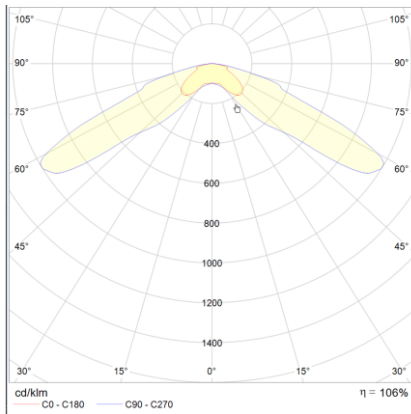

Produktabbildung | Maßzeichnung

Technische Daten

Bemessungslichtstrom der Leuchte	132 lm
Lichtstärke	132 cd
Farbtemperatur	5869 K
CRI	68,0
Abstrahlwinkel	132,9°
Lichtlenkung	Rettungswegausleuchtung
Leistung LED	1 W
Leistung AC	0,2 W
Leistung DC	1,2 W
Dimmbar	Ja
Nennspannung AC	230 V AC 50/60 Hz
Bemessungsbetriebsdauer	3 h
Betriebsmodus Dauerschaltung	Nein
Für den Dauerbetrieb geeignet	Nein
Umschaltung DS/BS möglich	Nein
Schutzart	IP42
Schutzklasse	I
Gehäusefarbe	Weiß
Gehäusematerial	Stahlblech
Montageart	Deckenanbau
Länge	165 mm
Breite	165 mm
Höhe	42 mm
Umgebungstemperatur	0 - 40 °C
Batterie-Zelltechnologie	LiFePO4
Batterie-Nennspannung	6,4 V
Batterie-Nennkapazität	1000 mAh
Prüfsystem	ECC2

Lichtverteilungskurve

Abstandstabelle

Montagehöhe	 a	 b	 c	 d
2,00 m	4,78 m	12,80 m	6,85 m	15,90 m
2,50 m	5,50 m	13,56 m	8,14 m	18,73 m
3,00 m	5,81 m	14,03 m	9,27 m	21,16 m
3,50 m	6,54 m	14,98 m	10,26 m	23,26 m
4,00 m	6,92 m	16,45 m	10,54 m	25,09 m
4,50 m	7,22 m	17,78 m	11,29 m	26,68 m
5,00 m	7,74 m	18,19 m	11,97 m	28,08 m
5,50 m	7,91 m	19,25 m	12,57 m	29,32 m
6,00 m	8,33 m	20,21 m	13,11 m	30,40 m
6,50 m	8,41 m	21,09 m	14,23 m	31,36 m
7,00 m	8,75 m	21,88 m	14,66 m	33,83 m
7,50 m	8,74 m	22,59 m	15,73 m	34,56 m
8,00 m	8,70 m	23,23 m	16,06 m	36,92 m
8,50 m	8,94 m	23,81 m	17,09 m	37,44 m
9,00 m	8,84 m	24,32 m	17,34 m	39,69 m
9,50 m	8,70 m	23,90 m	17,56 m	41,93 m
10,00 m	8,25 m	24,29 m	18,50 m	42,18 m
10,50 m	7,24 m	24,63 m	18,64 m	44,33 m
11,00 m	0,00 m	24,93 m	18,77 m	44,43 m
11,50 m	0,00 m	25,18 m	19,63 m	46,48 m
12,00 m	0,00 m	25,38 m	19,70 m	48,53 m