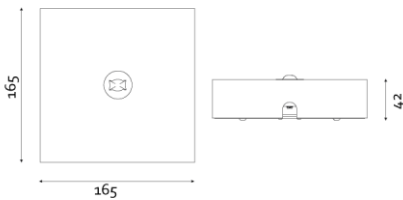

**Produktabbildung | Maßzeichnung**

**Technische Daten**

Bemessungslichtstrom der Leuchte	127 lm
Lichtstärke	77 cd
Farbtemperatur	5889 K
CRI	68,3
Abstrahlwinkel	105,2 °
Lichtlenkung	Flächenausleuchtung
Leistung LED	1 W
Leistung AC	0,2 W
Leistung DC	1,2 W
Dimmbar	Nein
Nennspannung AC	230 V AC 50/60 Hz
Bemessungsbetriebsdauer	8 h
Betriebsmodus Dauerschaltung	Nein
Für den Dauerbetrieb geeignet	Nein
Umschaltung DS/BS möglich	Nein
Schutzart	IP42
Schutzklasse	I
Gehäusefarbe	Weiß
Gehäusematerial	Stahlblech
Montageart	Deckenanbau
Länge	165 mm
Breite	165 mm
Höhe	42 mm
Umgebungstemperatur	0 - 40 °C
Batterie-Zelltechnologie	LiFePO4
Batterie-Nennspannung	6,4 V
Batterie-Nennkapazität	3000 mAh
Prüfsystem	NB

**Abstandstabelle**

Montagehöhe				
2,00 m	3,00 m	6,76 m	2,32 m	5,18 m
2,50 m	3,50 m	7,84 m	2,72 m	6,05 m
3,00 m	3,78 m	9,09 m	3,06 m	6,79 m
3,50 m	3,97 m	9,85 m	3,33 m	7,66 m
4,00 m	3,81 m	10,48 m	3,56 m	8,18 m
4,50 m	1,98 m	10,99 m	3,73 m	8,90 m
5,00 m	1,90 m	11,00 m	3,87 m	9,56 m
5,50 m	1,46 m	10,90 m	3,96 m	9,81 m