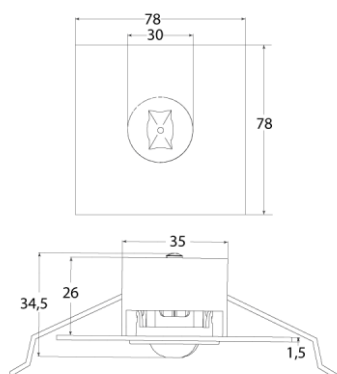

Produktabbildung | Maßzeichnung

Technische Daten

Bemessungslichtstrom der Leuchte	132 lm
Lichtstärke	132 cd
Farbtemperatur	5869 K
CRI	68,0
Abstrahlwinkel	132,9°
Lichtlenkung	Rettungswegausleuchtung
Leistung LED	1 W
Leistung AC	0,2 W
Leistung DC	1,2 W
Dimmbar	Nein
Nennspannung AC	230 V AC 50/60 Hz
Bemessungsbetriebsdauer	3 h
Betriebsmodus Dauerschaltung	Nein
Für den Dauerbetrieb geeignet	Nein
Umschaltung DS/BS möglich	Nein
Schutzart	IP42/20
Schutzklasse	II
Gehäusefarbe	Weiß
Gehäusematerial	Stahlblech
Montageart	Deckeneinbau
Länge	78 mm
Breite	78 mm
Höhe	7 mm
Einbautiefe	30 mm
Länge Lochausschnitt	68 mm
Breite Lochausschnitt	68 mm
Tiefe Lochausschnitt	200 mm
Gewicht	0,36 kg
Umgebungstemperatur	0 - 40 °C
Batterie-Zelltechnologie	LiFePO4
Batterie-Nennspannung	6,4 V
Batterie-Nennkapazität	1000 mAh
Prüfsystem	Automatisches Testsystem

Lichtverteilungskurve

Abstandstabelle

Montagehöhe				
2,00 m	5,08 m	12,76 m	7,28 m	16,89 m
2,50 m	5,50 m	13,46 m	8,54 m	19,65 m
3,00 m	6,05 m	14,60 m	9,65 m	22,02 m
3,50 m	6,49 m	15,50 m	10,02 m	24,06 m
4,00 m	6,84 m	16,94 m	10,85 m	25,84 m
4,50 m	7,41 m	17,47 m	11,59 m	27,39 m
5,00 m	7,62 m	18,62 m	12,25 m	28,75 m
5,50 m	8,08 m	19,66 m	12,84 m	29,95 m
6,00 m	8,19 m	20,61 m	13,36 m	31,00 m
6,50 m	8,56 m	21,47 m	14,49 m	31,93 m
7,00 m	8,58 m	21,40 m	14,90 m	34,40 m
7,50 m	8,88 m	22,09 m	15,98 m	35,10 m
8,00 m	8,83 m	22,71 m	16,30 m	37,46 m
8,50 m	8,75 m	23,26 m	16,58 m	37,96 m
9,00 m	8,64 m	23,75 m	17,57 m	40,20 m
9,50 m	8,51 m	24,19 m	17,77 m	40,53 m
10,00 m	8,06 m	24,57 m	18,71 m	42,68 m
10,50 m	6,79 m	24,91 m	18,85 m	44,82 m
11,00 m	0,00 m	25,19 m	18,97 m	44,90 m
11,50 m	0,00 m	25,43 m	19,83 m	46,95 m
12,00 m	0,00 m	24,75 m	19,89 m	46,91 m