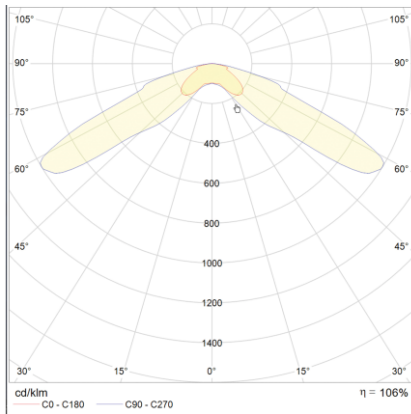

Produktabbildung | Maßzeichnung

Technische Daten

Bemessungslichtstrom der Leuchte	132 lm
Lichtstärke	132 cd
Farbtemperatur	5869 K
CRI	68,0
Abstrahlwinkel	132,9°
Lichtlenkung	Rettungswegausleuchtung
Leistung LED	1 W
Leistung AC	0,2 W
Leistung DC	1,2 W
Dimmbar	Nein
Nennspannung AC	230 V AC 50/60 Hz
Bemessungsbetriebsdauer	3 h
Betriebsmodus Dauerschaltung	Nein
Für den Dauerbetrieb geeignet	Nein
Umschaltung DS/BS möglich	Nein
Schutzart	IP42/20
Schutzklasse	II
Gehäusefarbe	Weiß
Gehäusematerial	Stahlblech
Montageart	Deckeneinbau
Länge	78 mm
Breite	78 mm
Höhe	7 mm
Einbautiefe	30 mm
Länge Lochausschnitt	68 mm
Breite Lochausschnitt	68 mm
Tiefe Lochausschnitt	200 mm
Gewicht	0,36 kg
Umgebungstemperatur	0 - 40 °C
Batterie-Zelltechnologie	LiFePO4
Batterie-Nennspannung	6,4 V
Batterie-Nennkapazität	1000 mAh
Prüfsystem	Automatisches Testsystem

Lichtverteilungskurve

Abstandstabelle

Montagehöhe				
2,00 m	5,08 m	12,76 m	7,28 m	16,89 m
2,50 m	5,50 m	13,46 m	8,54 m	19,65 m
3,00 m	6,05 m	14,60 m	9,65 m	22,02 m
3,50 m	6,49 m	15,50 m	10,02 m	24,06 m
4,00 m	6,84 m	16,94 m	10,85 m	25,84 m
4,50 m	7,41 m	17,47 m	11,59 m	27,39 m
5,00 m	7,62 m	18,62 m	12,25 m	28,75 m
5,50 m	8,08 m	19,66 m	12,84 m	29,95 m
6,00 m	8,19 m	20,61 m	13,36 m	31,00 m
6,50 m	8,56 m	21,47 m	14,49 m	31,93 m
7,00 m	8,58 m	21,40 m	14,90 m	34,40 m
7,50 m	8,88 m	22,09 m	15,98 m	35,10 m
8,00 m	8,83 m	22,71 m	16,30 m	37,46 m
8,50 m	8,75 m	23,26 m	16,58 m	37,96 m
9,00 m	8,64 m	23,75 m	17,57 m	40,20 m
9,50 m	8,51 m	24,19 m	17,77 m	40,53 m
10,00 m	8,06 m	24,57 m	18,71 m	42,68 m
10,50 m	6,79 m	24,91 m	18,85 m	44,82 m
11,00 m	0,00 m	25,19 m	18,97 m	44,90 m
11,50 m	0,00 m	25,43 m	19,83 m	46,95 m
12,00 m	0,00 m	24,75 m	19,89 m	46,91 m