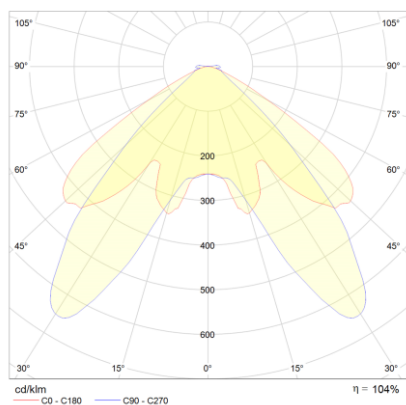

Produktabbildung | Maßzeichnung

Technische Daten

Bemessungslichtstrom der Leuchte	251 lm
Lichtstärke	164 cd
Farbtemperatur	6012 K
CRI	69,9
Abstrahlwinkel	103,9 °
Lichtlenkung	Flächenausleuchtung
Leistung LED	2 W
Dimmbar	Nein
Nennspannung AC	230 V AC 50/60 Hz
Bemessungsbetriebsdauer	3 h
Betriebsmodus Dauerschaltung	Nein
Für den Dauerbetrieb geeignet	Nein
Umschaltung DS/BS möglich	Nein
Schutzart	IP42/20
Schutzklasse	II
Gehäusefarbe	Weiß
Gehäusematerial	Stahlblech
Montageart	Deckeneinbau
Länge	78 mm
Breite	78 mm
Höhe	7 mm
Einbautiefe	30 mm
Länge Lochausschnitt	68 mm
Breite Lochausschnitt	68 mm
Tiefe Lochausschnitt	200 mm
Gewicht	0,39 kg
Umgebungstemperatur	0 - 40 °C
Batterie-Zelltechnologie	LiFePO4
Batterie-Nennspannung	6,4 V
Batterie-Nennkapazität	2000 mAh
Prüfsystem	Automatisches Testsystem

Lichtverteilungskurve

Abstandstabelle

Montagehöhe	 a	 b	 c	 d
2,00 m	5,08 m	11,33 m	4,59 m	11,33 m
2,50 m	5,77 m	13,46 m	5,25 m	12,76 m
3,00 m	6,63 m	14,60 m	5,55 m	13,25 m
3,50 m	7,40 m	16,26 m	5,98 m	14,80 m
4,00 m	8,10 m	17,74 m	6,32 m	15,50 m
4,50 m	8,73 m	19,09 m	6,85 m	16,06 m
5,00 m	9,31 m	21,23 m	7,34 m	17,15 m
5,50 m	9,83 m	22,35 m	7,78 m	18,14 m
6,00 m	10,31 m	23,36 m	8,19 m	19,04 m
6,50 m	11,17 m	25,32 m	8,56 m	19,86 m
7,00 m	11,57 m	26,14 m	8,90 m	20,61 m
7,50 m	11,92 m	26,88 m	9,54 m	21,28 m
8,00 m	12,72 m	28,68 m	9,82 m	22,71 m
8,50 m	13,01 m	29,27 m	10,07 m	23,26 m
9,00 m	13,78 m	31,00 m	10,67 m	23,75 m
9,50 m	14,01 m	31,46 m	10,87 m	25,08 m
10,00 m	14,75 m	33,12 m	11,45 m	25,47 m
10,50 m	14,92 m	34,78 m	11,61 m	26,75 m
11,00 m	15,64 m	35,05 m	12,16 m	27,04 m
11,50 m	15,76 m	36,65 m	12,28 m	28,28 m
12,00 m	16,45 m	36,80 m	12,82 m	28,48 m