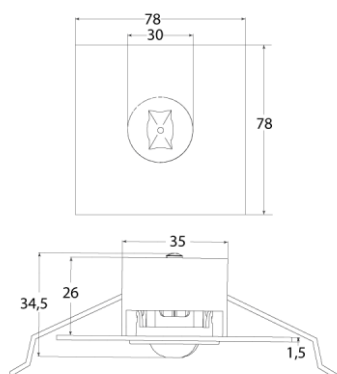

Produktabbildung | Maßzeichnung

Technische Daten

Bemessungslichtstrom der Leuchte	251 lm
Lichtstärke	164 cd
Farbtemperatur	6012 K
CRI	69,9
Abstrahlwinkel	103,9 °
Lichtlenkung	Flächenausleuchtung
Leistung LED	2 W
Dimmbar	Nein
Nennspannung AC	230 V AC 50/60 Hz
Bemessungsbetriebsdauer	3 h
Betriebsmodus Dauerschaltung	Nein
Für den Dauerbetrieb geeignet	Nein
Umschaltung DS/BS möglich	Nein
Schutzart	IP42/20
Schutzklasse	II
Gehäusefarbe	Weiß
Gehäusematerial	Stahlblech
Montageart	Deckeneinbau
Länge	78 mm
Breite	78 mm
Höhe	7 mm
Einbautiefe	30 mm
Länge Lochausschnitt	68 mm
Breite Lochausschnitt	68 mm
Tiefe Lochausschnitt	200 mm
Gewicht	0,39 kg
Umgebungstemperatur	0 - 40 °C
Batterie-Zelltechnologie	LiFePO4
Batterie-Nennspannung	6,4 V
Batterie-Nennkapazität	2000 mAh
Prüfsystem	Automatisches Testsystem

Lichtverteilungskurve

Abstandstabelle

Montagehöhe	 a	 b	 c	 d
2,00 m	5,08 m	11,33 m	4,59 m	11,33 m
2,50 m	5,77 m	13,46 m	5,25 m	12,76 m
3,00 m	6,63 m	14,60 m	5,55 m	13,25 m
3,50 m	7,40 m	16,26 m	5,98 m	14,80 m
4,00 m	8,10 m	17,74 m	6,32 m	15,50 m
4,50 m	8,73 m	19,09 m	6,85 m	16,06 m
5,00 m	9,31 m	21,23 m	7,34 m	17,15 m
5,50 m	9,83 m	22,35 m	7,78 m	18,14 m
6,00 m	10,31 m	23,36 m	8,19 m	19,04 m
6,50 m	11,17 m	25,32 m	8,56 m	19,86 m
7,00 m	11,57 m	26,14 m	8,90 m	20,61 m
7,50 m	11,92 m	26,88 m	9,54 m	21,28 m
8,00 m	12,72 m	28,68 m	9,82 m	22,71 m
8,50 m	13,01 m	29,27 m	10,07 m	23,26 m
9,00 m	13,78 m	31,00 m	10,67 m	23,75 m
9,50 m	14,01 m	31,46 m	10,87 m	25,08 m
10,00 m	14,75 m	33,12 m	11,45 m	25,47 m
10,50 m	14,92 m	34,78 m	11,61 m	26,75 m
11,00 m	15,64 m	35,05 m	12,16 m	27,04 m
11,50 m	15,76 m	36,65 m	12,28 m	28,28 m
12,00 m	16,45 m	36,80 m	12,82 m	28,48 m