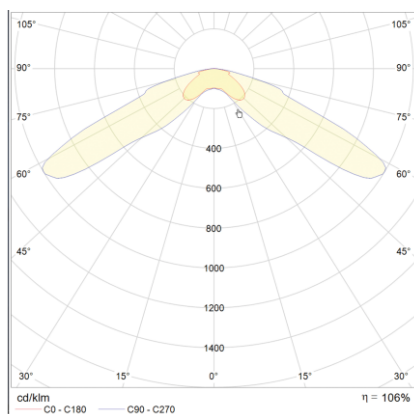

Produktabbildung | Maßzeichnung

Technische Daten

Bemessungslichtstrom der Leuchte	132 lm
Lichtstärke	132 cd
Farbtemperatur	5869 K
CRI	68,0
Abstrahlwinkel	132,9°
Lichtlenkung	Rettungswegausleuchtung
Leistung LED	1 W
Leistung AC	0,2 W
Leistung DC	1,2 W
Dimmbar	Nein
Nennspannung AC	230 V AC 50/60 Hz
Bemessungsbetriebsdauer	8 h
Betriebsmodus Dauerschaltung	Nein
Für den Dauerbetrieb geeignet	Nein
Umschaltung DS/BS möglich	Nein
Schutzart	IP42/20
Schutzklasse	II
Gehäusefarbe	Weiß
Gehäusematerial	Stahlblech
Montageart	Deckeneinbau
Länge	78 mm
Breite	78 mm
Höhe	7 mm
Einbautiefe	30 mm
Länge Lochausschnitt	68 mm
Breite Lochausschnitt	68 mm
Tiefe Lochausschnitt	200 mm
Gewicht	0,39 kg
Umgebungstemperatur	0 - 40 °C
Batterie-Zelltechnologie	LiFePO4
Batterie-Nennspannung	6,4 V
Batterie-Nennkapazität	3000 mAh
Prüfsystem	Automatisches Testsystem

Lichtverteilungskurve

Abstandstabelle

Montagehöhe				
2,00 m	5,08 m	12,76 m	7,28 m	16,89 m
2,50 m	5,50 m	13,46 m	8,54 m	19,65 m
3,00 m	6,05 m	14,60 m	9,65 m	22,02 m
3,50 m	6,49 m	15,50 m	10,02 m	24,06 m
4,00 m	6,84 m	16,94 m	10,85 m	25,84 m
4,50 m	7,41 m	17,47 m	11,59 m	27,39 m
5,00 m	7,62 m	18,62 m	12,25 m	28,75 m
5,50 m	8,08 m	19,66 m	12,84 m	29,95 m
6,00 m	8,19 m	20,61 m	13,36 m	31,00 m
6,50 m	8,56 m	21,47 m	14,49 m	31,93 m
7,00 m	8,58 m	21,40 m	14,90 m	34,40 m
7,50 m	8,88 m	22,09 m	15,98 m	35,10 m
8,00 m	8,83 m	22,71 m	16,30 m	37,46 m
8,50 m	8,75 m	23,26 m	16,58 m	37,96 m
9,00 m	8,64 m	23,75 m	17,57 m	40,20 m
9,50 m	8,51 m	24,19 m	17,77 m	40,53 m
10,00 m	8,06 m	24,57 m	18,71 m	42,68 m
10,50 m	6,79 m	24,91 m	18,85 m	44,82 m
11,00 m	0,00 m	25,19 m	18,97 m	44,90 m
11,50 m	0,00 m	25,43 m	19,83 m	46,95 m
12,00 m	0,00 m	24,75 m	19,89 m	46,91 m