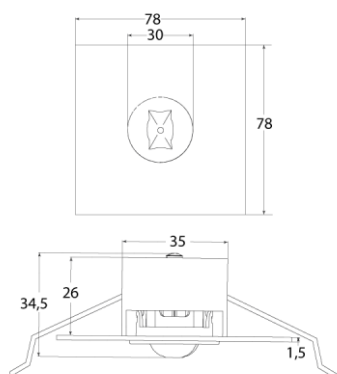

Produktabbildung | Maßzeichnung

Technische Daten

Bemessungslichtstrom der Leuchte	132 lm
Lichtstärke	132 cd
Farbtemperatur	5869 K
CRI	68,0
Abstrahlwinkel	132,9°
Lichtlenkung	Rettungswegausleuchtung
Leistung LED	1 W
Leistung AC	0,2 W
Leistung DC	1,2 W
Dimmbar	Nein
Nennspannung AC	230 V AC 50/60 Hz
Bemessungsbetriebsdauer	8 h
Betriebsmodus Dauerschaltung	Nein
Für den Dauerbetrieb geeignet	Nein
Umschaltung DS/BS möglich	Nein
Schutzart	IP42/20
Schutzklasse	II
Gehäusefarbe	Weiß
Gehäusematerial	Stahlblech
Montageart	Deckeneinbau
Länge	78 mm
Breite	78 mm
Höhe	7 mm
Einbautiefe	30 mm
Länge Lochausschnitt	68 mm
Breite Lochausschnitt	68 mm
Tiefe Lochausschnitt	200 mm
Gewicht	0,39 kg
Umgebungstemperatur	0 - 40 °C
Batterie-Zelltechnologie	LiFePO4
Batterie-Nennspannung	6,4 V
Batterie-Nennkapazität	3000 mAh
Prüfsystem	Automatisches Testsystem

Lichtverteilungskurve

Abstandstabelle

Montagehöhe				
2,00 m	5,08 m	12,76 m	7,28 m	16,89 m
2,50 m	5,50 m	13,46 m	8,54 m	19,65 m
3,00 m	6,05 m	14,60 m	9,65 m	22,02 m
3,50 m	6,49 m	15,50 m	10,02 m	24,06 m
4,00 m	6,84 m	16,94 m	10,85 m	25,84 m
4,50 m	7,41 m	17,47 m	11,59 m	27,39 m
5,00 m	7,62 m	18,62 m	12,25 m	28,75 m
5,50 m	8,08 m	19,66 m	12,84 m	29,95 m
6,00 m	8,19 m	20,61 m	13,36 m	31,00 m
6,50 m	8,56 m	21,47 m	14,49 m	31,93 m
7,00 m	8,58 m	21,40 m	14,90 m	34,40 m
7,50 m	8,88 m	22,09 m	15,98 m	35,10 m
8,00 m	8,83 m	22,71 m	16,30 m	37,46 m
8,50 m	8,75 m	23,26 m	16,58 m	37,96 m
9,00 m	8,64 m	23,75 m	17,57 m	40,20 m
9,50 m	8,51 m	24,19 m	17,77 m	40,53 m
10,00 m	8,06 m	24,57 m	18,71 m	42,68 m
10,50 m	6,79 m	24,91 m	18,85 m	44,82 m
11,00 m	0,00 m	25,19 m	18,97 m	44,90 m
11,50 m	0,00 m	25,43 m	19,83 m	46,95 m
12,00 m	0,00 m	24,75 m	19,89 m	46,91 m