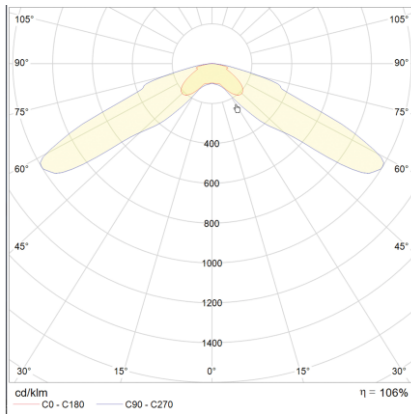

Produktabbildung | Maßzeichnung

Technische Daten

Bemessungslichtstrom der Leuchte	132 lm
Lichtstärke	132 cd
Farbtemperatur	5869 K
CRI	68,0
Abstrahlwinkel	132,9°
Lichtlenkung	Rettungswegausleuchtung
Leistung LED	1 W
Leistung AC	0,2 W
Leistung DC	1,2 W
Dimmbar	Nein
Nennspannung AC	230 V AC 50/60 Hz
Bemessungsbetriebsdauer	8 h
Betriebsmodus Dauerschaltung	Nein
Für den Dauerbetrieb geeignet	Nein
Umschaltung DS/BS möglich	Nein
Schutzart	IP42/20
Schutzklasse	II
Gehäusefarbe	Weiß
Gehäusematerial	Stahlblech
Montageart	Deckeneinbau
Länge	78 mm
Breite	78 mm
Höhe	7 mm
Einbautiefe	30 mm
Länge Lochausschnitt	68 mm
Breite Lochausschnitt	68 mm
Tiefe Lochausschnitt	200 mm
Gewicht	0,39 kg
Umgebungstemperatur	0 - 40 °C
Batterie-Zelltechnologie	LiFePO4
Batterie-Nennspannung	6,4 V
Batterie-Nennkapazität	3000 mAh
Prüfsystem	Automatisches Testsystem

Lichtverteilungskurve

Abstandstabelle

Montagehöhe				
2,00 m	5,08 m	12,76 m	7,28 m	16,89 m
2,50 m	5,50 m	13,46 m	8,54 m	19,65 m
3,00 m	6,05 m	14,60 m	9,65 m	22,02 m
3,50 m	6,49 m	15,50 m	10,02 m	24,06 m
4,00 m	6,84 m	16,94 m	10,85 m	25,84 m
4,50 m	7,41 m	17,47 m	11,59 m	27,39 m
5,00 m	7,62 m	18,62 m	12,25 m	28,75 m
5,50 m	8,08 m	19,66 m	12,84 m	29,95 m
6,00 m	8,19 m	20,61 m	13,36 m	31,00 m
6,50 m	8,56 m	21,47 m	14,49 m	31,93 m
7,00 m	8,58 m	21,40 m	14,90 m	34,40 m
7,50 m	8,88 m	22,09 m	15,98 m	35,10 m
8,00 m	8,83 m	22,71 m	16,30 m	37,46 m
8,50 m	8,75 m	23,26 m	16,58 m	37,96 m
9,00 m	8,64 m	23,75 m	17,57 m	40,20 m
9,50 m	8,51 m	24,19 m	17,77 m	40,53 m
10,00 m	8,06 m	24,57 m	18,71 m	42,68 m
10,50 m	6,79 m	24,91 m	18,85 m	44,82 m
11,00 m	0,00 m	25,19 m	18,97 m	44,90 m
11,50 m	0,00 m	25,43 m	19,83 m	46,95 m
12,00 m	0,00 m	24,75 m	19,89 m	46,91 m