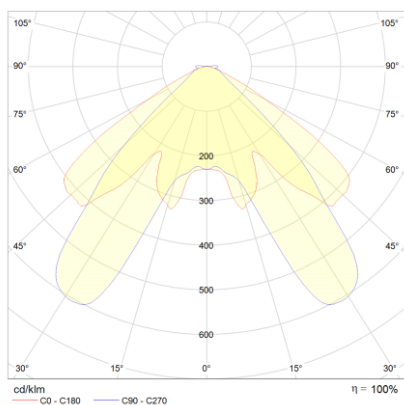

**Produktabbildung | Maßzeichnung**

**Technische Daten**

Bemessungslichtstrom der Leuchte	127 lm
Lichtstärke	77 cd
Farbtemperatur	5889 K
CRI	68,3
Abstrahlwinkel	105,2 °
Lichtlenkung	Flächenausleuchtung
Leistung LED	1 W
Leistung AC	0,2 W
Leistung DC	1,2 W
Dimmbar	Ja
Nennspannung AC	230 V AC 50/60 Hz
Bemessungsbetriebsdauer	8 h
Betriebsmodus Dauerschaltung	Nein
Für den Dauerbetrieb geeignet	Nein
Umschaltung DS/BS möglich	Nein
Schutzart	IP42/20
Schutzklasse	II
Gehäusefarbe	Weiß
Gehäusematerial	Stahlblech
Montageart	Deckeneinbau
Länge	78 mm
Breite	78 mm
Höhe	7 mm
Einbautiefe	30 mm
Länge Lochausschnitt	68 mm
Breite Lochausschnitt	68 mm
Tiefe Lochausschnitt	200 mm
Gewicht	0,39 kg
Umgebungstemperatur	0 - 40 °C
Batterie-Zelltechnologie	LiFePO4
Batterie-Nennspannung	6,4 V
Batterie-Nennkapazität	3000 mAh
Prüfsystem	ECC2

**Lichtverteilungskurve**

**Abstandstabelle**

Montagehöhe	 a	 b	 c	 d
2,00 m	4,38 m	10,16 m	3,83 m	9,19 m
2,50 m	5,25 m	11,54 m	4,24 m	10,05 m
3,00 m	5,79 m	13,25 m	4,54 m	11,10 m
3,50 m	6,49 m	14,80 m	4,93 m	11,95 m
4,00 m	7,13 m	16,20 m	5,44 m	12,64 m
4,50 m	7,71 m	17,47 m	5,90 m	13,70 m
5,00 m	8,24 m	18,62 m	6,34 m	14,14 m
5,50 m	8,72 m	19,66 m	6,73 m	15,00 m
6,00 m	9,52 m	20,61 m	7,09 m	15,79 m
6,50 m	9,93 m	22,34 m	7,42 m	16,51 m
7,00 m	10,30 m	23,13 m	8,00 m	17,79 m
7,50 m	11,04 m	24,80 m	8,27 m	18,40 m
8,00 m	11,35 m	25,44 m	8,52 m	19,64 m
8,50 m	11,63 m	27,05 m	9,06 m	20,14 m
9,00 m	11,88 m	27,56 m	9,27 m	21,33 m
9,50 m	12,10 m	29,10 m	9,79 m	21,74 m
10,00 m	12,29 m	29,50 m	9,95 m	22,89 m
10,50 m	12,45 m	30,99 m	10,09 m	23,21 m
11,00 m	12,60 m	31,28 m	10,57 m	24,32 m
11,50 m	12,28 m	32,70 m	10,68 m	24,56 m
12,00 m	11,95 m	32,90 m	10,76 m	25,63 m