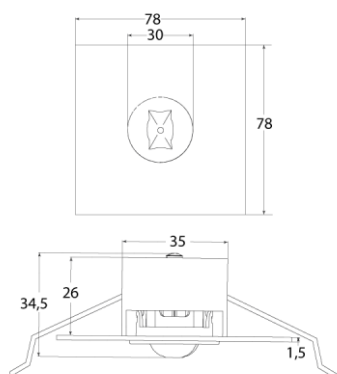

**Produktabbildung | Maßzeichnung**

**Technische Daten**

Bemessungslichtstrom der Leuchte	127 lm
Lichtstärke	77 cd
Farbtemperatur	5889 K
CRI	68,3
Abstrahlwinkel	105,2 °
Lichtlenkung	Flächenausleuchtung
Leistung LED	1 W
Leistung AC	0,2 W
Leistung DC	1,2 W
Dimmbar	Ja
Nennspannung AC	230 V AC 50/60 Hz
Bemessungsbetriebsdauer	8 h
Betriebsmodus Dauerschaltung	Nein
Für den Dauerbetrieb geeignet	Nein
Umschaltung DS/BS möglich	Nein
Schutzart	IP42/20
Schutzklasse	II
Gehäusefarbe	Weiß
Gehäusematerial	Stahlblech
Montageart	Deckeneinbau
Länge	78 mm
Breite	78 mm
Höhe	7 mm
Einbautiefe	30 mm
Länge Lochausschnitt	68 mm
Breite Lochausschnitt	68 mm
Tiefe Lochausschnitt	200 mm
Gewicht	0,39 kg
Umgebungstemperatur	0 - 40 °C
Batterie-Zelltechnologie	LiFePO4
Batterie-Nennspannung	6,4 V
Batterie-Nennkapazität	3000 mAh
Prüfsystem	ECC2

**Lichtverteilungskurve**

**Abstandstabelle**

Montagehöhe	 a	 b	 c	 d
2,00 m	4,38 m	10,16 m	3,83 m	9,19 m
2,50 m	5,25 m	11,54 m	4,24 m	10,05 m
3,00 m	5,79 m	13,25 m	4,54 m	11,10 m
3,50 m	6,49 m	14,80 m	4,93 m	11,95 m
4,00 m	7,13 m	16,20 m	5,44 m	12,64 m
4,50 m	7,71 m	17,47 m	5,90 m	13,70 m
5,00 m	8,24 m	18,62 m	6,34 m	14,14 m
5,50 m	8,72 m	19,66 m	6,73 m	15,00 m
6,00 m	9,52 m	20,61 m	7,09 m	15,79 m
6,50 m	9,93 m	22,34 m	7,42 m	16,51 m
7,00 m	10,30 m	23,13 m	8,00 m	17,79 m
7,50 m	11,04 m	24,80 m	8,27 m	18,40 m
8,00 m	11,35 m	25,44 m	8,52 m	19,64 m
8,50 m	11,63 m	27,05 m	9,06 m	20,14 m
9,00 m	11,88 m	27,56 m	9,27 m	21,33 m
9,50 m	12,10 m	29,10 m	9,79 m	21,74 m
10,00 m	12,29 m	29,50 m	9,95 m	22,89 m
10,50 m	12,45 m	30,99 m	10,09 m	23,21 m
11,00 m	12,60 m	31,28 m	10,57 m	24,32 m
11,50 m	12,28 m	32,70 m	10,68 m	24,56 m
12,00 m	11,95 m	32,90 m	10,76 m	25,63 m