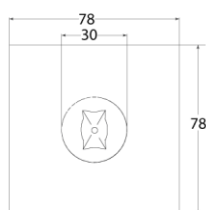

Produktabbildung | Maßzeichnung

Technische Daten

Bemessungslichtstrom der Leuchte	127 lm
Lichtstärke	77 cd
Farbtemperatur	5889 K
CRI	68,3
Abstrahlwinkel	105,2 °
Lichtlenkung	Flächenausleuchtung
Leistung LED	1 W
Leistung AC	0,2 W
Leistung DC	1,2 W
Dimmbar	Nein
Nennspannung AC	230 V AC 50/60 Hz
Bemessungsbetriebsdauer	8 h
Betriebsmodus Dauerschaltung	Nein
Für den Dauerbetrieb geeignet	Nein
Umschaltung DS/BS möglich	Nein
Schutzart	IP42/20
Schutzklasse	II
Gehäusefarbe	Weiß
Gehäusematerial	Stahlblech
Montageart	Deckeneinbau
Länge	78 mm
Breite	78 mm
Höhe	7 mm
Einbautiefe	30 mm
Länge Lochausschnitt	68 mm
Breite Lochausschnitt	68 mm
Tiefe Lochausschnitt	200 mm
Gewicht	0,39 kg
Umgebungstemperatur	0 - 40 °C
Batterie-Zelltechnologie	LiFePO4
Batterie-Nennspannung	6,4 V
Batterie-Nennkapazität	3000 mAh
Prüfsystem	NB

Abstandstabelle

Montagehöhe	 a	 b	 c	 d
2,00 m	3,00 m	6,76 m	2,32 m	5,18 m
2,50 m	3,50 m	7,84 m	2,72 m	6,05 m
3,00 m	3,78 m	9,09 m	3,06 m	6,79 m
3,50 m	3,97 m	9,85 m	3,33 m	7,66 m
4,00 m	3,81 m	10,48 m	3,56 m	8,18 m
4,50 m	1,98 m	10,99 m	3,73 m	8,90 m
5,00 m	1,90 m	11,00 m	3,87 m	9,56 m
5,50 m	1,46 m	10,90 m	3,96 m	9,81 m