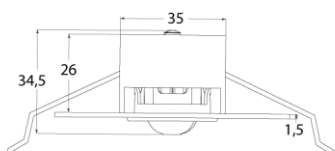

Produktabbildung | Maßzeichnung

Technische Daten

Bemessungslichtstrom der Leuchte	127 lm
Lichtstärke	77 cd
Farbtemperatur	5889 K
CRI	68,3
Abstrahlwinkel	105,2 °
Lichtlenkung	Flächenausleuchtung
Leistung LED	1 W
Leistung AC	0,2 W
Leistung DC	1,2 W
Dimmbar	Nein
Nennspannung AC	230 V AC 50/60 Hz
Bemessungsbetriebsdauer	8 h
Betriebsmodus Dauerschaltung	Nein
Für den Dauerbetrieb geeignet	Nein
Umschaltung DS/BS möglich	Nein
Schutzart	IP42/20
Schutzklasse	II
Gehäusefarbe	Weiß
Gehäusematerial	Stahlblech
Montageart	Deckeneinbau
Länge	78 mm
Breite	78 mm
Höhe	7 mm
Einbautiefe	30 mm
Länge Lochausschnitt	68 mm
Breite Lochausschnitt	68 mm
Tiefe Lochausschnitt	200 mm
Gewicht	0,39 kg
Umgebungstemperatur	0 - 40 °C
Batterie-Zelltechnologie	LiFePO4
Batterie-Nennspannung	6,4 V
Batterie-Nennkapazität	3000 mAh
Prüfsystem	NB

Abstandstabelle

Montagehöhe	 a	 b	 c	 d
2,00 m	3,00 m	6,76 m	2,32 m	5,18 m
2,50 m	3,50 m	7,84 m	2,72 m	6,05 m
3,00 m	3,78 m	9,09 m	3,06 m	6,79 m
3,50 m	3,97 m	9,85 m	3,33 m	7,66 m
4,00 m	3,81 m	10,48 m	3,56 m	8,18 m
4,50 m	1,98 m	10,99 m	3,73 m	8,90 m
5,00 m	1,90 m	11,00 m	3,87 m	9,56 m
5,50 m	1,46 m	10,90 m	3,96 m	9,81 m