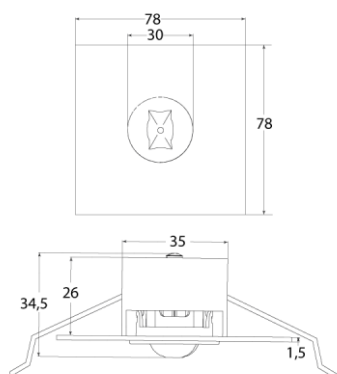

Produktabbildung | Maßzeichnung

Technische Daten

Bemessungslichtstrom der Leuchte	127 lm
Lichtstärke	77 cd
Farbtemperatur	5889 K
CRI	68,3
Abstrahlwinkel	105,2 °
Lichtlenkung	Flächenausleuchtung
Leistung LED	1 W
Leistung AC	0,2 W
Leistung DC	1,2 W
Dimmbar	Nein
Nennspannung AC	230 V AC 50/60 Hz
Bemessungsbetriebsdauer	8 h
Betriebsmodus Dauerschaltung	Nein
Für den Dauerbetrieb geeignet	Nein
Umschaltung DS/BS möglich	Nein
Schutzart	IP42/20
Schutzklasse	II
Gehäusefarbe	Weiß
Gehäusematerial	Stahlblech
Montageart	Deckeneinbau
Länge	78 mm
Breite	78 mm
Höhe	7 mm
Einbautiefe	30 mm
Länge Lochausschnitt	68 mm
Breite Lochausschnitt	68 mm
Tiefe Lochausschnitt	200 mm
Gewicht	0,39 kg
Umgebungstemperatur	0 - 40 °C
Batterie-Zelltechnologie	LiFePO4
Batterie-Nennspannung	6,4 V
Batterie-Nennkapazität	3000 mAh
Prüfsystem	Automatisches Testsystem

Lichtverteilungskurve

Abstandstabelle

Montagehöhe	 a	 b	 c	 d
2,00 m	4,38 m	10,16 m	3,83 m	9,19 m
2,50 m	5,25 m	11,54 m	4,24 m	10,05 m
3,00 m	5,79 m	13,25 m	4,54 m	11,10 m
3,50 m	6,49 m	14,80 m	4,93 m	11,95 m
4,00 m	7,13 m	16,20 m	5,44 m	12,64 m
4,50 m	7,71 m	17,47 m	5,90 m	13,70 m
5,00 m	8,24 m	18,62 m	6,34 m	14,14 m
5,50 m	8,72 m	19,66 m	6,73 m	15,00 m
6,00 m	9,52 m	20,61 m	7,09 m	15,79 m
6,50 m	9,93 m	22,34 m	7,42 m	16,51 m
7,00 m	10,30 m	23,13 m	8,00 m	17,79 m
7,50 m	11,04 m	24,80 m	8,27 m	18,40 m
8,00 m	11,35 m	25,44 m	8,52 m	19,64 m
8,50 m	11,63 m	27,05 m	9,06 m	20,14 m
9,00 m	11,88 m	27,56 m	9,27 m	21,33 m
9,50 m	12,10 m	29,10 m	9,79 m	21,74 m
10,00 m	12,29 m	29,50 m	9,95 m	22,89 m
10,50 m	12,45 m	30,99 m	10,09 m	23,21 m
11,00 m	12,60 m	31,28 m	10,57 m	24,32 m
11,50 m	12,28 m	32,70 m	10,68 m	24,56 m
12,00 m	11,95 m	32,90 m	10,76 m	25,63 m