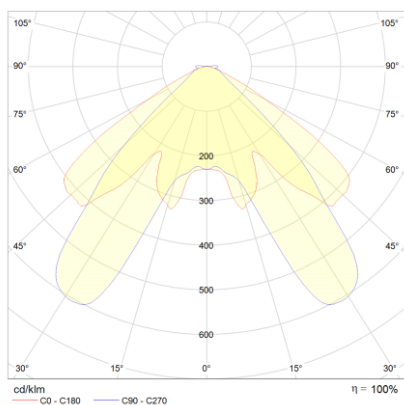

Produktabbildung | Maßzeichnung

Technische Daten

Bemessungslichtstrom der Leuchte	127 lm
Lichtstärke	77 cd
Farbtemperatur	5889 K
CRI	68,3
Abstrahlwinkel	105,2 °
Lichtlenkung	Flächenausleuchtung
Leistung LED	1 W
Leistung AC	0,2 W
Leistung DC	1,2 W
Dimmbar	Nein
Nennspannung AC	230 V AC 50/60 Hz
Bemessungsbetriebsdauer	8 h
Betriebsmodus Dauerschaltung	Nein
Für den Dauerbetrieb geeignet	Nein
Umschaltung DS/BS möglich	Nein
Schutzart	IP42/20
Schutzklasse	II
Gehäusefarbe	Weiß
Gehäusematerial	Stahlblech
Montageart	Deckeneinbau
Länge	78 mm
Breite	78 mm
Höhe	7 mm
Einbautiefe	30 mm
Länge Lochausschnitt	68 mm
Breite Lochausschnitt	68 mm
Tiefe Lochausschnitt	200 mm
Gewicht	0,39 kg
Umgebungstemperatur	0 - 40 °C
Batterie-Zelltechnologie	LiFePO4
Batterie-Nennspannung	6,4 V
Batterie-Nennkapazität	3000 mAh
Prüfsystem	Automatisches Testsystem

Lichtverteilungskurve

Abstandstabelle

Montagehöhe	 a	 b	 c	 d
2,00 m	4,38 m	10,16 m	3,83 m	9,19 m
2,50 m	5,25 m	11,54 m	4,24 m	10,05 m
3,00 m	5,79 m	13,25 m	4,54 m	11,10 m
3,50 m	6,49 m	14,80 m	4,93 m	11,95 m
4,00 m	7,13 m	16,20 m	5,44 m	12,64 m
4,50 m	7,71 m	17,47 m	5,90 m	13,70 m
5,00 m	8,24 m	18,62 m	6,34 m	14,14 m
5,50 m	8,72 m	19,66 m	6,73 m	15,00 m
6,00 m	9,52 m	20,61 m	7,09 m	15,79 m
6,50 m	9,93 m	22,34 m	7,42 m	16,51 m
7,00 m	10,30 m	23,13 m	8,00 m	17,79 m
7,50 m	11,04 m	24,80 m	8,27 m	18,40 m
8,00 m	11,35 m	25,44 m	8,52 m	19,64 m
8,50 m	11,63 m	27,05 m	9,06 m	20,14 m
9,00 m	11,88 m	27,56 m	9,27 m	21,33 m
9,50 m	12,10 m	29,10 m	9,79 m	21,74 m
10,00 m	12,29 m	29,50 m	9,95 m	22,89 m
10,50 m	12,45 m	30,99 m	10,09 m	23,21 m
11,00 m	12,60 m	31,28 m	10,57 m	24,32 m
11,50 m	12,28 m	32,70 m	10,68 m	24,56 m
12,00 m	11,95 m	32,90 m	10,76 m	25,63 m