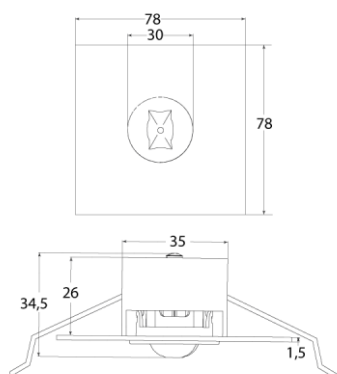

Produktabbildung | Maßzeichnung

Technische Daten

Bemessungslichtstrom der Leuchte	127 lm
Lichtstärke	77 cd
Farbtemperatur	5889 K
CRI	68,3
Abstrahlwinkel	105,2 °
Lichtlenkung	Flächenausleuchtung
Leistung LED	1 W
Leistung DC	1,6 W
Dimmbar	Ja
Nennspannung DC	24 V DC
Betriebsmodus Dauerschaltung	Nein
Für den Dauerbetrieb geeignet	Nein
Umschaltung DS/BS möglich	nein
Schutzart	IP42/20
Schutzklasse	III
Gehäusefarbe	Weiß
Gehäusematerial	Stahlblech
Montageart	Deckeneinbau
Länge	78 mm
Breite	78 mm
Höhe	7 mm
Einbautiefe	30 mm
Länge Lochausschnitt	68 mm
Breite Lochausschnitt	68 mm
Tiefe Lochausschnitt	200 mm
Gewicht	0,22 kg
Umgebungstemperatur	0 - 40 °C
Prüfsystem	INSILIA LPS

Lichtverteilungskurve

Abstandstabelle

Montagehöhe	 a	 b	 c	 d
2,00 m	4,38 m	10,16 m	3,83 m	9,19 m
2,50 m	5,25 m	11,54 m	4,24 m	10,05 m
3,00 m	5,79 m	13,25 m	4,54 m	11,10 m
3,50 m	6,49 m	14,80 m	4,93 m	11,95 m
4,00 m	7,13 m	16,20 m	5,44 m	12,64 m
4,50 m	7,71 m	17,47 m	5,90 m	13,70 m
5,00 m	8,24 m	18,62 m	6,34 m	14,14 m
5,50 m	8,72 m	19,66 m	6,73 m	15,00 m
6,00 m	9,52 m	20,61 m	7,09 m	15,79 m
6,50 m	9,93 m	22,34 m	7,42 m	16,51 m
7,00 m	10,30 m	23,13 m	8,00 m	17,79 m
7,50 m	11,04 m	24,80 m	8,27 m	18,40 m
8,00 m	11,35 m	25,44 m	8,52 m	19,64 m
8,50 m	11,63 m	27,05 m	9,06 m	20,14 m
9,00 m	11,88 m	27,56 m	9,27 m	21,33 m
9,50 m	12,10 m	29,10 m	9,79 m	21,74 m
10,00 m	12,29 m	29,50 m	9,95 m	22,89 m
10,50 m	12,45 m	30,99 m	10,09 m	23,21 m
11,00 m	12,60 m	31,28 m	10,57 m	24,32 m
11,50 m	12,28 m	32,70 m	10,68 m	24,56 m
12,00 m	11,95 m	32,90 m	10,76 m	25,63 m