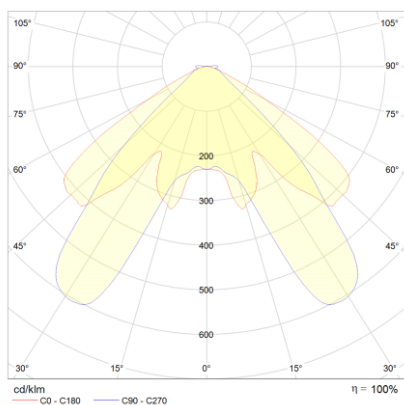

Produktabbildung | Maßzeichnung

Technische Daten

Bemessungslichtstrom der Leuchte	127 lm
Lichtstärke	77 cd
Farbtemperatur	5889 K
CRI	68,3
Abstrahlwinkel	105,2 °
Lichtlenkung	Flächenausleuchtung
Leistung LED	1 W
Leistung DC	1,6 W
Dimmbar	Ja
Nennspannung DC	24 V DC
Betriebsmodus Dauerschaltung	Nein
Für den Dauerbetrieb geeignet	Nein
Umschaltung DS/BS möglich	nein
Schutzart	IP42/20
Schutzklasse	III
Gehäusefarbe	Weiß
Gehäusematerial	Stahlblech
Montageart	Deckeneinbau
Länge	78 mm
Breite	78 mm
Höhe	7 mm
Einbautiefe	30 mm
Länge Lochausschnitt	68 mm
Breite Lochausschnitt	68 mm
Tiefe Lochausschnitt	200 mm
Gewicht	0,22 kg
Umgebungstemperatur	0 - 40 °C
Prüfsystem	INSILIA LPS

Lichtverteilungskurve

Abstandstabelle

Montagehöhe	 a	 b	 c	 d
2,00 m	4,38 m	10,16 m	3,83 m	9,19 m
2,50 m	5,25 m	11,54 m	4,24 m	10,05 m
3,00 m	5,79 m	13,25 m	4,54 m	11,10 m
3,50 m	6,49 m	14,80 m	4,93 m	11,95 m
4,00 m	7,13 m	16,20 m	5,44 m	12,64 m
4,50 m	7,71 m	17,47 m	5,90 m	13,70 m
5,00 m	8,24 m	18,62 m	6,34 m	14,14 m
5,50 m	8,72 m	19,66 m	6,73 m	15,00 m
6,00 m	9,52 m	20,61 m	7,09 m	15,79 m
6,50 m	9,93 m	22,34 m	7,42 m	16,51 m
7,00 m	10,30 m	23,13 m	8,00 m	17,79 m
7,50 m	11,04 m	24,80 m	8,27 m	18,40 m
8,00 m	11,35 m	25,44 m	8,52 m	19,64 m
8,50 m	11,63 m	27,05 m	9,06 m	20,14 m
9,00 m	11,88 m	27,56 m	9,27 m	21,33 m
9,50 m	12,10 m	29,10 m	9,79 m	21,74 m
10,00 m	12,29 m	29,50 m	9,95 m	22,89 m
10,50 m	12,45 m	30,99 m	10,09 m	23,21 m
11,00 m	12,60 m	31,28 m	10,57 m	24,32 m
11,50 m	12,28 m	32,70 m	10,68 m	24,56 m
12,00 m	11,95 m	32,90 m	10,76 m	25,63 m