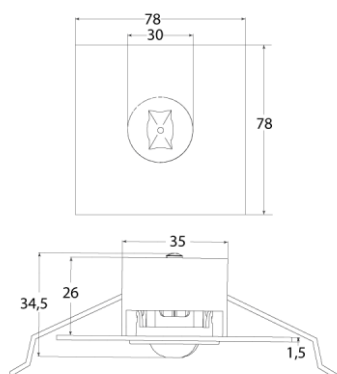

**Produktabbildung | Maßzeichnung**

**Technische Daten**

Bemessungslichtstrom der Leuchte	127 lm
Lichtstärke	77 cd
Farbtemperatur	5889 K
CRI	68,3
Abstrahlwinkel	105,2 °
Lichtlenkung	Flächenausleuchtung
Leistung LED	1 W
Leistung AC	2,3 W
Leistung DC	2,5 W
Einschaltstrom	4,1 A
Dimmbar	Nein
Nennspannung AC	230 V AC 50/60 Hz
Nennspannung DC	216 V DC
Betriebsmodus Dauerschaltung	Nein
Für den Dauerbetrieb geeignet	Nein
Umschaltung DS/BS möglich	Nein
Schutzart	IP42/20
Schutzklasse	II
Gehäusefarbe	Weiß
Gehäusematerial	Stahlblech
Montageart	Deckeneinbau
Länge	78 mm
Breite	78 mm
Höhe	7 mm
Einbautiefe	30 mm
Länge Lochausschnitt	68 mm
Breite Lochausschnitt	68 mm
Tiefe Lochausschnitt	200 mm
Gewicht	0,22 kg
Umgebungstemperatur	0 - 40 °C
Prüfsystem	ZBX CPS

**Lichtverteilungskurve**

**Abstandstabelle**

Montagehöhe	 a	 b	 c	 d
2,00 m	4,38 m	10,16 m	3,83 m	9,19 m
2,50 m	5,25 m	11,54 m	4,24 m	10,05 m
3,00 m	5,79 m	13,25 m	4,54 m	11,10 m
3,50 m	6,49 m	14,80 m	4,93 m	11,95 m
4,00 m	7,13 m	16,20 m	5,44 m	12,64 m
4,50 m	7,71 m	17,47 m	5,90 m	13,70 m
5,00 m	8,24 m	18,62 m	6,34 m	14,14 m
5,50 m	8,72 m	19,66 m	6,73 m	15,00 m
6,00 m	9,52 m	20,61 m	7,09 m	15,79 m
6,50 m	9,93 m	22,34 m	7,42 m	16,51 m
7,00 m	10,30 m	23,13 m	8,00 m	17,79 m
7,50 m	11,04 m	24,80 m	8,27 m	18,40 m
8,00 m	11,35 m	25,44 m	8,52 m	19,64 m
8,50 m	11,63 m	27,05 m	9,06 m	20,14 m
9,00 m	11,88 m	27,56 m	9,27 m	21,33 m
9,50 m	12,10 m	29,10 m	9,79 m	21,74 m
10,00 m	12,29 m	29,50 m	9,95 m	22,89 m
10,50 m	12,45 m	30,99 m	10,09 m	23,21 m
11,00 m	12,60 m	31,28 m	10,57 m	24,32 m
11,50 m	12,28 m	32,70 m	10,68 m	24,56 m
12,00 m	11,95 m	32,90 m	10,76 m	25,63 m