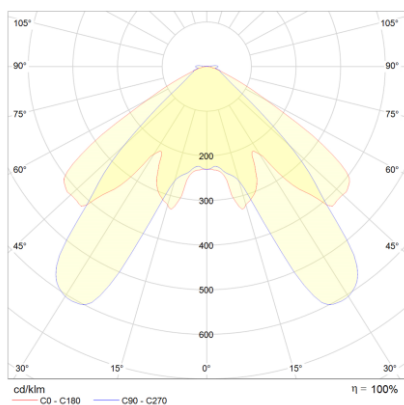

**Produktabbildung | Maßzeichnung**

**Technische Daten**

Bemessungslichtstrom der Leuchte	127 lm
Lichtstärke	77 cd
Farbtemperatur	5889 K
CRI	68,3
Abstrahlwinkel	105,2 °
Lichtlenkung	Flächenausleuchtung
Leistung LED	1 W
Leistung AC	2,3 W
Leistung DC	2,5 W
Einschaltstrom	4,1 A
Dimmbar	Nein
Nennspannung AC	230 V AC 50/60 Hz
Nennspannung DC	216 V DC
Betriebsmodus Dauerschaltung	Nein
Für den Dauerbetrieb geeignet	Nein
Umschaltung DS/BS möglich	Nein
Schutzart	IP42/20
Schutzklasse	II
Gehäusefarbe	Weiß
Gehäusematerial	Stahlblech
Montageart	Deckeneinbau
Länge	78 mm
Breite	78 mm
Höhe	7 mm
Einbautiefe	30 mm
Länge Lochausschnitt	68 mm
Breite Lochausschnitt	68 mm
Tiefe Lochausschnitt	200 mm
Gewicht	0,22 kg
Umgebungstemperatur	0 - 40 °C
Prüfsystem	ZBX CPS

**Lichtverteilungskurve**

**Abstandstabelle**

Montagehöhe	 a	 b	 c	 d
2,00 m	4,38 m	10,16 m	3,83 m	9,19 m
2,50 m	5,25 m	11,54 m	4,24 m	10,05 m
3,00 m	5,79 m	13,25 m	4,54 m	11,10 m
3,50 m	6,49 m	14,80 m	4,93 m	11,95 m
4,00 m	7,13 m	16,20 m	5,44 m	12,64 m
4,50 m	7,71 m	17,47 m	5,90 m	13,70 m
5,00 m	8,24 m	18,62 m	6,34 m	14,14 m
5,50 m	8,72 m	19,66 m	6,73 m	15,00 m
6,00 m	9,52 m	20,61 m	7,09 m	15,79 m
6,50 m	9,93 m	22,34 m	7,42 m	16,51 m
7,00 m	10,30 m	23,13 m	8,00 m	17,79 m
7,50 m	11,04 m	24,80 m	8,27 m	18,40 m
8,00 m	11,35 m	25,44 m	8,52 m	19,64 m
8,50 m	11,63 m	27,05 m	9,06 m	20,14 m
9,00 m	11,88 m	27,56 m	9,27 m	21,33 m
9,50 m	12,10 m	29,10 m	9,79 m	21,74 m
10,00 m	12,29 m	29,50 m	9,95 m	22,89 m
10,50 m	12,45 m	30,99 m	10,09 m	23,21 m
11,00 m	12,60 m	31,28 m	10,57 m	24,32 m
11,50 m	12,28 m	32,70 m	10,68 m	24,56 m
12,00 m	11,95 m	32,90 m	10,76 m	25,63 m