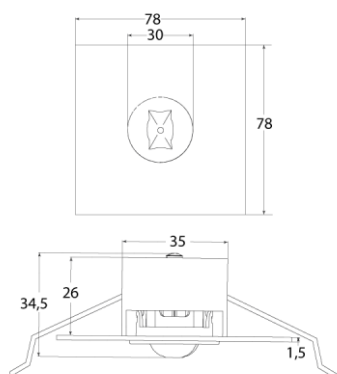

Produktabbildung | Maßzeichnung

Technische Daten

Bemessungslichtstrom der Leuchte	251 lm
Lichtstärke	164 cd
Farbtemperatur	6012 K
CRI	69,9
Abstrahlwinkel	103,9°
Lichtlenkung	Flächenausleuchtung
Leistung LED	2 W
Leistung AC	3,4 W
Dimmbar	Nein
Nennspannung AC	230 V AC 50/60 Hz
Nennspannung DC	216 V DC
Betriebsmodus Dauerschaltung	Nein
Für den Dauerbetrieb geeignet	Nein
Umschaltung DS/BS möglich	Nein
Schutzart	IP42/20
Schutzklasse	II
Gehäusefarbe	Weiß
Gehäusematerial	Stahlblech
Montageart	Deckeneinbau
Länge	78 mm
Breite	78 mm
Höhe	7 mm
Einbautiefe	30 mm
Länge Lochausschnitt	68 mm
Breite Lochausschnitt	68 mm
Tiefe Lochausschnitt	200 mm
Gewicht	0,25 kg
Umgebungstemperatur	0 - 40 °C
Prüfsystem	CPS

Lichtverteilungskurve

Abstandstabelle

Montagehöhe	 a	 b	 c	 d
2,00 m	5,08 m	11,33 m	4,59 m	11,33 m
2,50 m	5,77 m	13,46 m	5,25 m	12,76 m
3,00 m	6,63 m	14,60 m	5,55 m	13,25 m
3,50 m	7,40 m	16,26 m	5,98 m	14,80 m
4,00 m	8,10 m	17,74 m	6,32 m	15,50 m
4,50 m	8,73 m	19,09 m	6,85 m	16,06 m
5,00 m	9,31 m	21,23 m	7,34 m	17,15 m
5,50 m	9,83 m	22,35 m	7,78 m	18,14 m
6,00 m	10,31 m	23,36 m	8,19 m	19,04 m
6,50 m	11,17 m	25,32 m	8,56 m	19,86 m
7,00 m	11,57 m	26,14 m	8,90 m	20,61 m
7,50 m	11,92 m	26,88 m	9,54 m	21,28 m
8,00 m	12,72 m	28,68 m	9,82 m	22,71 m
8,50 m	13,01 m	29,27 m	10,07 m	23,26 m
9,00 m	13,78 m	31,00 m	10,67 m	23,75 m
9,50 m	14,01 m	31,46 m	10,87 m	25,08 m
10,00 m	14,75 m	33,12 m	11,45 m	25,47 m
10,50 m	14,92 m	34,78 m	11,61 m	26,75 m
11,00 m	15,64 m	35,05 m	12,16 m	27,04 m
11,50 m	15,76 m	36,65 m	12,28 m	28,28 m
12,00 m	16,45 m	36,80 m	12,82 m	28,48 m