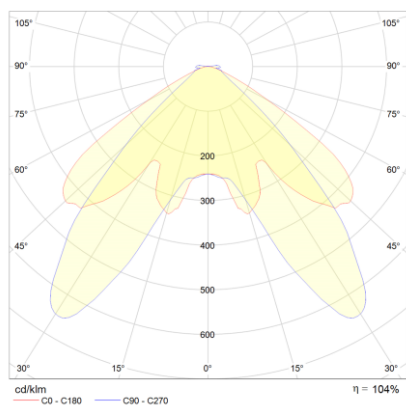

Produktabbildung | Maßzeichnung

Technische Daten

Bemessungslichtstrom der Leuchte	251 lm
Lichtstärke	164 cd
Farbtemperatur	6012 K
CRI	69,9
Abstrahlwinkel	103,9°
Lichtlenkung	Flächenausleuchtung
Leistung LED	2 W
Leistung AC	3,4 W
Dimmbar	Nein
Nennspannung AC	230 V AC 50/60 Hz
Nennspannung DC	216 V DC
Betriebsmodus Dauerschaltung	Nein
Für den Dauerbetrieb geeignet	Nein
Umschaltung DS/BS möglich	Nein
Schutzart	IP42/20
Schutzklasse	II
Gehäusefarbe	Weiß
Gehäusematerial	Stahlblech
Montageart	Deckeneinbau
Länge	78 mm
Breite	78 mm
Höhe	7 mm
Einbautiefe	30 mm
Länge Lochausschnitt	68 mm
Breite Lochausschnitt	68 mm
Tiefe Lochausschnitt	200 mm
Gewicht	0,25 kg
Umgebungstemperatur	0 - 40 °C
Prüfsystem	CPS

Lichtverteilungskurve

Abstandstabelle

Montagehöhe	 a	 b	 c	 d
2,00 m	5,08 m	11,33 m	4,59 m	11,33 m
2,50 m	5,77 m	13,46 m	5,25 m	12,76 m
3,00 m	6,63 m	14,60 m	5,55 m	13,25 m
3,50 m	7,40 m	16,26 m	5,98 m	14,80 m
4,00 m	8,10 m	17,74 m	6,32 m	15,50 m
4,50 m	8,73 m	19,09 m	6,85 m	16,06 m
5,00 m	9,31 m	21,23 m	7,34 m	17,15 m
5,50 m	9,83 m	22,35 m	7,78 m	18,14 m
6,00 m	10,31 m	23,36 m	8,19 m	19,04 m
6,50 m	11,17 m	25,32 m	8,56 m	19,86 m
7,00 m	11,57 m	26,14 m	8,90 m	20,61 m
7,50 m	11,92 m	26,88 m	9,54 m	21,28 m
8,00 m	12,72 m	28,68 m	9,82 m	22,71 m
8,50 m	13,01 m	29,27 m	10,07 m	23,26 m
9,00 m	13,78 m	31,00 m	10,67 m	23,75 m
9,50 m	14,01 m	31,46 m	10,87 m	25,08 m
10,00 m	14,75 m	33,12 m	11,45 m	25,47 m
10,50 m	14,92 m	34,78 m	11,61 m	26,75 m
11,00 m	15,64 m	35,05 m	12,16 m	27,04 m
11,50 m	15,76 m	36,65 m	12,28 m	28,28 m
12,00 m	16,45 m	36,80 m	12,82 m	28,48 m