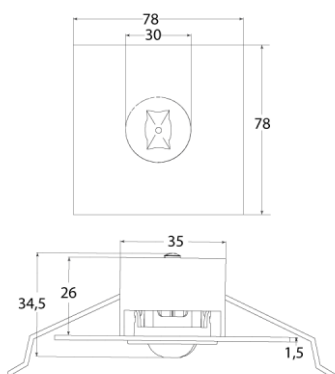

**Produktabbildung | Maßzeichnung**

**Technische Daten**

Bemessungslichtstrom der Leuchte	251 lm
Lichtstärke	164 cd
Farbtemperatur	6012 K
CRI	69,9
Abstrahlwinkel	103,9°
Lichtlenkung	Flächenausleuchtung
Leistung LED	2 W
Dimmbar	Ja
Nennspannung DC	24 V DC
Betriebsmodus Dauerschaltung	Nein
Für den Dauerbetrieb geeignet	Nein
Umschaltung DS/BS möglich	nein
Schutzart	IP42/20
Schutzklasse	III
Gehäusefarbe	Weiß
Gehäusematerial	Stahlblech
Montageart	Deckeneinbau
Länge	78 mm
Breite	78 mm
Höhe	7 mm
Einbautiefe	30 mm
Länge Lochausschnitt	68 mm
Breite Lochausschnitt	68 mm
Tiefe Lochausschnitt	200 mm
Gewicht	0,25 kg
Umgebungstemperatur	0 - 40 °C
Prüfsystem	INSILIA LPS

**Lichtverteilungskurve**

**Abstandstabelle**

Montagehöhe	 a	 b	 c	 d
2,00 m	5,08 m	11,33 m	4,59 m	11,33 m
2,50 m	5,77 m	13,46 m	5,25 m	12,76 m
3,00 m	6,63 m	14,60 m	5,55 m	13,25 m
3,50 m	7,40 m	16,26 m	5,98 m	14,80 m
4,00 m	8,10 m	17,74 m	6,32 m	15,50 m
4,50 m	8,73 m	19,09 m	6,85 m	16,06 m
5,00 m	9,31 m	21,23 m	7,34 m	17,15 m
5,50 m	9,83 m	22,35 m	7,78 m	18,14 m
6,00 m	10,31 m	23,36 m	8,19 m	19,04 m
6,50 m	11,17 m	25,32 m	8,56 m	19,86 m
7,00 m	11,57 m	26,14 m	8,90 m	20,61 m
7,50 m	11,92 m	26,88 m	9,54 m	21,28 m
8,00 m	12,72 m	28,68 m	9,82 m	22,71 m
8,50 m	13,01 m	29,27 m	10,07 m	23,26 m
9,00 m	13,78 m	31,00 m	10,67 m	23,75 m
9,50 m	14,01 m	31,46 m	10,87 m	25,08 m
10,00 m	14,75 m	33,12 m	11,45 m	25,47 m
10,50 m	14,92 m	34,78 m	11,61 m	26,75 m
11,00 m	15,64 m	35,05 m	12,16 m	27,04 m
11,50 m	15,76 m	36,65 m	12,28 m	28,28 m
12,00 m	16,45 m	36,80 m	12,82 m	28,48 m