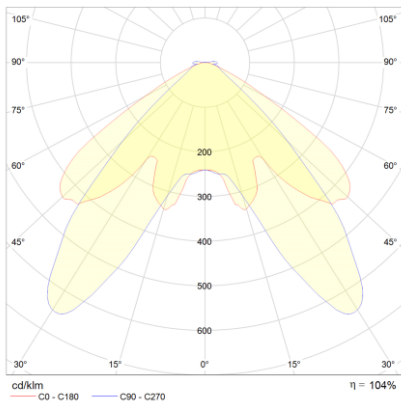

**Produktabbildung | Maßzeichnung**

**Technische Daten**

Bemessungslichtstrom der Leuchte	251 lm
Lichtstärke	164 cd
Farbtemperatur	6012 K
CRI	69,9
Abstrahlwinkel	103,9°
Lichtlenkung	Flächenausleuchtung
Leistung LED	2 W
Dimmbar	Ja
Nennspannung DC	24 V DC
Betriebsmodus Dauerschaltung	Nein
Für den Dauerbetrieb geeignet	Nein
Umschaltung DS/BS möglich	nein
Schutzart	IP42/20
Schutzklasse	III
Gehäusefarbe	Weiß
Gehäusematerial	Stahlblech
Montageart	Deckeneinbau
Länge	78 mm
Breite	78 mm
Höhe	7 mm
Einbautiefe	30 mm
Länge Lochausschnitt	68 mm
Breite Lochausschnitt	68 mm
Tiefe Lochausschnitt	200 mm
Gewicht	0,25 kg
Umgebungstemperatur	0 - 40 °C
Prüfsystem	INSILIA LPS

**Lichtverteilungskurve**

**Abstandstabelle**

Montagehöhe	 a	 b	 c	 d
2,00 m	5,08 m	11,33 m	4,59 m	11,33 m
2,50 m	5,77 m	13,46 m	5,25 m	12,76 m
3,00 m	6,63 m	14,60 m	5,55 m	13,25 m
3,50 m	7,40 m	16,26 m	5,98 m	14,80 m
4,00 m	8,10 m	17,74 m	6,32 m	15,50 m
4,50 m	8,73 m	19,09 m	6,85 m	16,06 m
5,00 m	9,31 m	21,23 m	7,34 m	17,15 m
5,50 m	9,83 m	22,35 m	7,78 m	18,14 m
6,00 m	10,31 m	23,36 m	8,19 m	19,04 m
6,50 m	11,17 m	25,32 m	8,56 m	19,86 m
7,00 m	11,57 m	26,14 m	8,90 m	20,61 m
7,50 m	11,92 m	26,88 m	9,54 m	21,28 m
8,00 m	12,72 m	28,68 m	9,82 m	22,71 m
8,50 m	13,01 m	29,27 m	10,07 m	23,26 m
9,00 m	13,78 m	31,00 m	10,67 m	23,75 m
9,50 m	14,01 m	31,46 m	10,87 m	25,08 m
10,00 m	14,75 m	33,12 m	11,45 m	25,47 m
10,50 m	14,92 m	34,78 m	11,61 m	26,75 m
11,00 m	15,64 m	35,05 m	12,16 m	27,04 m
11,50 m	15,76 m	36,65 m	12,28 m	28,28 m
12,00 m	16,45 m	36,80 m	12,82 m	28,48 m