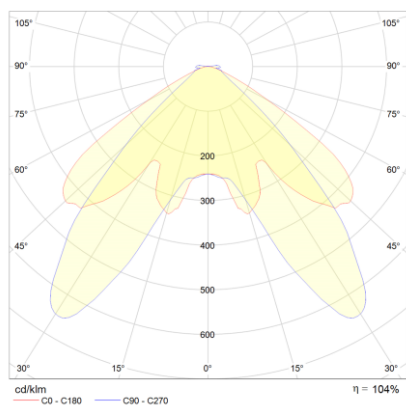

Produktabbildung | Maßzeichnung

Technische Daten

Bemessungslichtstrom der Leuchte	251 lm
Lichtstärke	164 cd
Farbtemperatur	6012 K
CRI	69,9
Abstrahlwinkel	103,9°
Lichtlenkung	Flächenausleuchtung
Leistung LED	2 W
Leistung AC	3,4 W
Einschaltstrom	4,1 A
Dimmbar	Nein
Nennspannung AC	230 V AC 50/60 Hz
Nennspannung DC	216 V DC
Betriebsmodus Dauerschaltung	Nein
Für den Dauerbetrieb geeignet	Nein
Umschaltung DS/BS möglich	Nein
Schutzart	IP42/20
Schutzklasse	II
Gehäusefarbe	Weiß
Gehäusematerial	Stahlblech
Montageart	Deckeneinbau
Länge	78 mm
Breite	78 mm
Höhe	7 mm
Einbautiefe	30 mm
Länge Lochausschnitt	68 mm
Breite Lochausschnitt	68 mm
Tiefe Lochausschnitt	200 mm
Gewicht	0,25 kg
Umgebungstemperatur	0 - 40 °C
Prüfsystem	ZBX CPS

Lichtverteilungskurve

Abstandstabelle

Montagehöhe	 a	 b	 c	 d
2,00 m	5,08 m	11,33 m	4,59 m	11,33 m
2,50 m	5,77 m	13,46 m	5,25 m	12,76 m
3,00 m	6,63 m	14,60 m	5,55 m	13,25 m
3,50 m	7,40 m	16,26 m	5,98 m	14,80 m
4,00 m	8,10 m	17,74 m	6,32 m	15,50 m
4,50 m	8,73 m	19,09 m	6,85 m	16,06 m
5,00 m	9,31 m	21,23 m	7,34 m	17,15 m
5,50 m	9,83 m	22,35 m	7,78 m	18,14 m
6,00 m	10,31 m	23,36 m	8,19 m	19,04 m
6,50 m	11,17 m	25,32 m	8,56 m	19,86 m
7,00 m	11,57 m	26,14 m	8,90 m	20,61 m
7,50 m	11,92 m	26,88 m	9,54 m	21,28 m
8,00 m	12,72 m	28,68 m	9,82 m	22,71 m
8,50 m	13,01 m	29,27 m	10,07 m	23,26 m
9,00 m	13,78 m	31,00 m	10,67 m	23,75 m
9,50 m	14,01 m	31,46 m	10,87 m	25,08 m
10,00 m	14,75 m	33,12 m	11,45 m	25,47 m
10,50 m	14,92 m	34,78 m	11,61 m	26,75 m
11,00 m	15,64 m	35,05 m	12,16 m	27,04 m
11,50 m	15,76 m	36,65 m	12,28 m	28,28 m
12,00 m	16,45 m	36,80 m	12,82 m	28,48 m