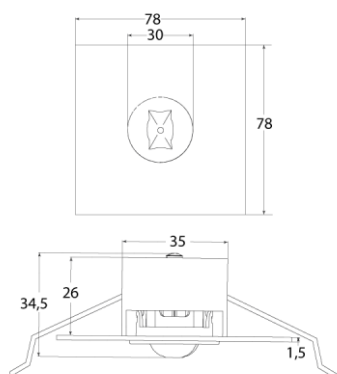

Produktabbildung | Maßzeichnung

Technische Daten

Bemessungslichtstrom der Leuchte	251 lm
Lichtstärke	164 cd
Farbtemperatur	6012 K
CRI	69,9
Abstrahlwinkel	103,9°
Lichtlenkung	Flächenausleuchtung
Leistung LED	2 W
Leistung AC	3,4 W
Einschaltstrom	4,1 A
Dimmbar	Nein
Nennspannung AC	230 V AC 50/60 Hz
Nennspannung DC	216 V DC
Betriebsmodus Dauerschaltung	Nein
Für den Dauerbetrieb geeignet	Nein
Umschaltung DS/BS möglich	Nein
Schutzart	IP42/20
Schutzklasse	II
Gehäusefarbe	Weiß
Gehäusematerial	Stahlblech
Montageart	Deckeneinbau
Länge	78 mm
Breite	78 mm
Höhe	7 mm
Einbautiefe	30 mm
Länge Lochausschnitt	68 mm
Breite Lochausschnitt	68 mm
Tiefe Lochausschnitt	200 mm
Gewicht	0,25 kg
Umgebungstemperatur	0 - 40 °C
Prüfsystem	ZBX CPS

Lichtverteilungskurve

Abstandstabelle

Montagehöhe	 a	 b	 c	 d
2,00 m	5,08 m	11,33 m	4,59 m	11,33 m
2,50 m	5,77 m	13,46 m	5,25 m	12,76 m
3,00 m	6,63 m	14,60 m	5,55 m	13,25 m
3,50 m	7,40 m	16,26 m	5,98 m	14,80 m
4,00 m	8,10 m	17,74 m	6,32 m	15,50 m
4,50 m	8,73 m	19,09 m	6,85 m	16,06 m
5,00 m	9,31 m	21,23 m	7,34 m	17,15 m
5,50 m	9,83 m	22,35 m	7,78 m	18,14 m
6,00 m	10,31 m	23,36 m	8,19 m	19,04 m
6,50 m	11,17 m	25,32 m	8,56 m	19,86 m
7,00 m	11,57 m	26,14 m	8,90 m	20,61 m
7,50 m	11,92 m	26,88 m	9,54 m	21,28 m
8,00 m	12,72 m	28,68 m	9,82 m	22,71 m
8,50 m	13,01 m	29,27 m	10,07 m	23,26 m
9,00 m	13,78 m	31,00 m	10,67 m	23,75 m
9,50 m	14,01 m	31,46 m	10,87 m	25,08 m
10,00 m	14,75 m	33,12 m	11,45 m	25,47 m
10,50 m	14,92 m	34,78 m	11,61 m	26,75 m
11,00 m	15,64 m	35,05 m	12,16 m	27,04 m
11,50 m	15,76 m	36,65 m	12,28 m	28,28 m
12,00 m	16,45 m	36,80 m	12,82 m	28,48 m