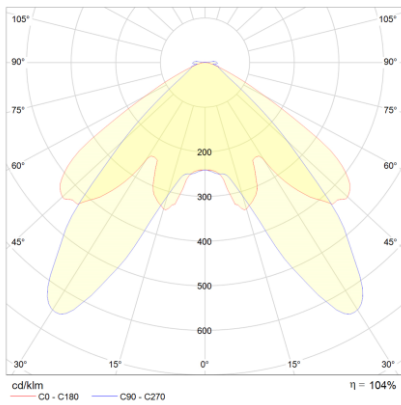

Produktabbildung | Maßzeichnung

Technische Daten

Bemessungslichtstrom der Leuchte	251 lm
Lichtstärke	164 cd
Farbtemperatur	6012 K
CRI	69,9
Abstrahlwinkel	103,9°
Lichtlenkung	Flächenausleuchtung
Leistung LED	2 W
Leistung AC	3,4 W
Einschaltstrom	4,1 A
Dimmbar	Ja
Nennspannung AC	230 V AC 50/60 Hz
Nennspannung DC	216 V DC
Betriebsmodus Dauerschaltung	Nein
Für den Dauerbetrieb geeignet	Nein
Umschaltung DS/BS möglich	Nein
Schutzart	IP42/20
Schutzklasse	II
Gehäusefarbe	Weiß
Gehäusematerial	Stahlblech
Montageart	Deckeneinbau
Länge	78 mm
Breite	78 mm
Höhe	7 mm
Einbautiefe	30 mm
Länge Lochausschnitt	68 mm
Breite Lochausschnitt	68 mm
Tiefe Lochausschnitt	200 mm
Gewicht	0,25 kg
Umgebungstemperatur	0 - 40 °C
Prüfsystem	ZB2 CPS

Lichtverteilungskurve

Abstandstabelle

Montagehöhe	 a	 b	 c	 d
2,00 m	5,08 m	11,33 m	4,59 m	11,33 m
2,50 m	5,77 m	13,46 m	5,25 m	12,76 m
3,00 m	6,63 m	14,60 m	5,55 m	13,25 m
3,50 m	7,40 m	16,26 m	5,98 m	14,80 m
4,00 m	8,10 m	17,74 m	6,32 m	15,50 m
4,50 m	8,73 m	19,09 m	6,85 m	16,06 m
5,00 m	9,31 m	21,23 m	7,34 m	17,15 m
5,50 m	9,83 m	22,35 m	7,78 m	18,14 m
6,00 m	10,31 m	23,36 m	8,19 m	19,04 m
6,50 m	11,17 m	25,32 m	8,56 m	19,86 m
7,00 m	11,57 m	26,14 m	8,90 m	20,61 m
7,50 m	11,92 m	26,88 m	9,54 m	21,28 m
8,00 m	12,72 m	28,68 m	9,82 m	22,71 m
8,50 m	13,01 m	29,27 m	10,07 m	23,26 m
9,00 m	13,78 m	31,00 m	10,67 m	23,75 m
9,50 m	14,01 m	31,46 m	10,87 m	25,08 m
10,00 m	14,75 m	33,12 m	11,45 m	25,47 m
10,50 m	14,92 m	34,78 m	11,61 m	26,75 m
11,00 m	15,64 m	35,05 m	12,16 m	27,04 m
11,50 m	15,76 m	36,65 m	12,28 m	28,28 m
12,00 m	16,45 m	36,80 m	12,82 m	28,48 m