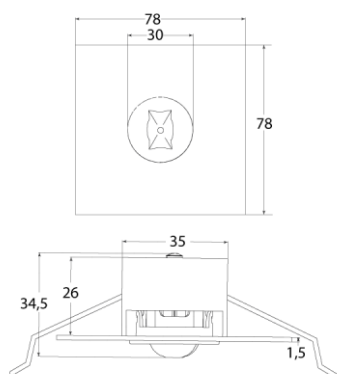

Produktabbildung | Maßzeichnung

Technische Daten

Bemessungslichtstrom der Leuchte	251 lm
Lichtstärke	164 cd
Farbtemperatur	6012 K
CRI	69,9
Abstrahlwinkel	103,9°
Lichtlenkung	Flächenausleuchtung
Leistung LED	2 W
Leistung AC	3,4 W
Einschaltstrom	4,1 A
Dimmbar	Ja
Nennspannung AC	230 V AC 50/60 Hz
Nennspannung DC	216 V DC
Betriebsmodus Dauerschaltung	Nein
Für den Dauerbetrieb geeignet	Nein
Umschaltung DS/BS möglich	Nein
Schutzart	IP42/20
Schutzklasse	II
Gehäusefarbe	Weiß
Gehäusematerial	Stahlblech
Montageart	Deckeneinbau
Länge	78 mm
Breite	78 mm
Höhe	7 mm
Einbautiefe	30 mm
Länge Lochausschnitt	68 mm
Breite Lochausschnitt	68 mm
Tiefe Lochausschnitt	200 mm
Gewicht	0,25 kg
Umgebungstemperatur	0 - 40 °C
Prüfsystem	ZB2 CPS

Lichtverteilungskurve

Abstandstabelle

Montagehöhe	 a	 b	 c	 d
2,00 m	5,08 m	11,33 m	4,59 m	11,33 m
2,50 m	5,77 m	13,46 m	5,25 m	12,76 m
3,00 m	6,63 m	14,60 m	5,55 m	13,25 m
3,50 m	7,40 m	16,26 m	5,98 m	14,80 m
4,00 m	8,10 m	17,74 m	6,32 m	15,50 m
4,50 m	8,73 m	19,09 m	6,85 m	16,06 m
5,00 m	9,31 m	21,23 m	7,34 m	17,15 m
5,50 m	9,83 m	22,35 m	7,78 m	18,14 m
6,00 m	10,31 m	23,36 m	8,19 m	19,04 m
6,50 m	11,17 m	25,32 m	8,56 m	19,86 m
7,00 m	11,57 m	26,14 m	8,90 m	20,61 m
7,50 m	11,92 m	26,88 m	9,54 m	21,28 m
8,00 m	12,72 m	28,68 m	9,82 m	22,71 m
8,50 m	13,01 m	29,27 m	10,07 m	23,26 m
9,00 m	13,78 m	31,00 m	10,67 m	23,75 m
9,50 m	14,01 m	31,46 m	10,87 m	25,08 m
10,00 m	14,75 m	33,12 m	11,45 m	25,47 m
10,50 m	14,92 m	34,78 m	11,61 m	26,75 m
11,00 m	15,64 m	35,05 m	12,16 m	27,04 m
11,50 m	15,76 m	36,65 m	12,28 m	28,28 m
12,00 m	16,45 m	36,80 m	12,82 m	28,48 m