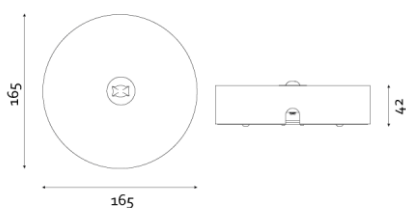

**Produktabbildung | Maßzeichnung**

**Technische Daten**

Bemessungslichtstrom der Leuchte	132 lm
Lichtstärke	132 cd
Farbtemperatur	5869 K
CRI	68,0
Abstrahlwinkel	132,9°
Lichtlenkung	Rettungswegausleuchtung
Leistung LED	1 W
Leistung AC	0,2 W
Leistung DC	1,2 W
Dimmbar	Nein
Nennspannung AC	230 V AC 50/60 Hz
Bemessungsbetriebsdauer	3 h
Betriebsmodus Dauerschaltung	Nein
Für den Dauerbetrieb geeignet	Nein
Umschaltung DS/BS möglich	Nein
Schutzart	IP42
Schutzklasse	I
Gehäusefarbe	Weiß
Gehäusematerial	Stahlblech
Montageart	Deckenanbau
Länge	165 mm
Breite	165 mm
Höhe	42 mm
Umgebungstemperatur	0 - 40 °C
Batterie-Zelltechnologie	LiFePO4
Batterie-Nennspannung	6,4 V
Batterie-Nennkapazität	1000 mAh
Prüfsystem	Automatisches Testsystem

**Lichtverteilungskurve**

**Abstandstabelle**

Montagehöhe	 a	 b	 c	 d
2,00 m	4,78 m	12,80 m	6,85 m	15,90 m
2,50 m	5,50 m	13,56 m	8,14 m	18,73 m
3,00 m	5,81 m	14,03 m	9,27 m	21,16 m
3,50 m	6,54 m	14,98 m	10,26 m	23,26 m
4,00 m	6,92 m	16,45 m	10,54 m	25,09 m
4,50 m	7,22 m	17,78 m	11,29 m	26,68 m
5,00 m	7,74 m	18,19 m	11,97 m	28,08 m
5,50 m	7,91 m	19,25 m	12,57 m	29,32 m
6,00 m	8,33 m	20,21 m	13,11 m	30,40 m
6,50 m	8,41 m	21,09 m	14,23 m	31,36 m
7,00 m	8,75 m	21,88 m	14,66 m	33,83 m
7,50 m	8,74 m	22,59 m	15,73 m	34,56 m
8,00 m	8,70 m	23,23 m	16,06 m	36,92 m
8,50 m	8,94 m	23,81 m	17,09 m	37,44 m
9,00 m	8,84 m	24,32 m	17,34 m	39,69 m
9,50 m	8,70 m	23,90 m	17,56 m	41,93 m
10,00 m	8,25 m	24,29 m	18,50 m	42,18 m
10,50 m	7,24 m	24,63 m	18,64 m	44,33 m
11,00 m	0,00 m	24,93 m	18,77 m	44,43 m
11,50 m	0,00 m	25,18 m	19,63 m	46,48 m
12,00 m	0,00 m	25,38 m	19,70 m	48,53 m