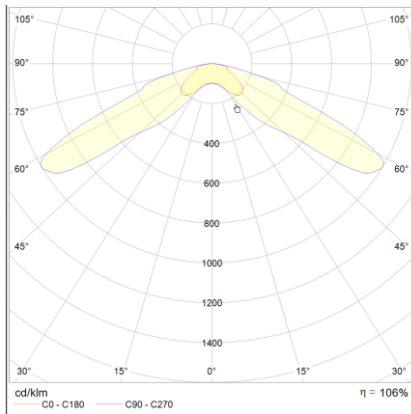

**Produktabbildung | Maßzeichnung**

**Technische Daten**

Bemessungslichtstrom der Leuchte	132 lm
Lichtstärke	132 cd
Farbtemperatur	5869 K
CRI	68,0
Abstrahlwinkel	132,9°
Lichtlenkung	Rettungswegausleuchtung
Leistung LED	1 W
Leistung AC	0,2 W
Leistung DC	1,2 W
Dimmbar	Nein
Nennspannung AC	230 V AC 50/60 Hz
Bemessungsbetriebsdauer	3 h
Betriebsmodus Dauerschaltung	Nein
Für den Dauerbetrieb geeignet	Nein
Umschaltung DS/BS möglich	Nein
Schutzart	IP42
Schutzklasse	I
Gehäusefarbe	Weiß
Gehäusematerial	Stahlblech
Montageart	Deckenanbau
Länge	165 mm
Breite	165 mm
Höhe	42 mm
Umgebungstemperatur	0 - 40 °C
Batterie-Zelltechnologie	LiFePO4
Batterie-Nennspannung	6,4 V
Batterie-Nennkapazität	1000 mAh
Prüfsystem	Automatisches Testsystem

**Lichtverteilungskurve**

**Abstandstabelle**

Montagehöhe	 a	 b	 c	 d
2,00 m	4,78 m	12,80 m	6,85 m	15,90 m
2,50 m	5,50 m	13,56 m	8,14 m	18,73 m
3,00 m	5,81 m	14,03 m	9,27 m	21,16 m
3,50 m	6,54 m	14,98 m	10,26 m	23,26 m
4,00 m	6,92 m	16,45 m	10,54 m	25,09 m
4,50 m	7,22 m	17,78 m	11,29 m	26,68 m
5,00 m	7,74 m	18,19 m	11,97 m	28,08 m
5,50 m	7,91 m	19,25 m	12,57 m	29,32 m
6,00 m	8,33 m	20,21 m	13,11 m	30,40 m
6,50 m	8,41 m	21,09 m	14,23 m	31,36 m
7,00 m	8,75 m	21,88 m	14,66 m	33,83 m
7,50 m	8,74 m	22,59 m	15,73 m	34,56 m
8,00 m	8,70 m	23,23 m	16,06 m	36,92 m
8,50 m	8,94 m	23,81 m	17,09 m	37,44 m
9,00 m	8,84 m	24,32 m	17,34 m	39,69 m
9,50 m	8,70 m	23,90 m	17,56 m	41,93 m
10,00 m	8,25 m	24,29 m	18,50 m	42,18 m
10,50 m	7,24 m	24,63 m	18,64 m	44,33 m
11,00 m	0,00 m	24,93 m	18,77 m	44,43 m
11,50 m	0,00 m	25,18 m	19,63 m	46,48 m
12,00 m	0,00 m	25,38 m	19,70 m	48,53 m