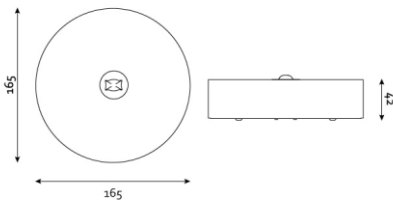

Produktabbildung | Maßzeichnung

Technische Daten

Bemessungslichtstrom der Leuchte	127 lm
Lichtstärke	77 cd
Farbtemperatur	5889 K
CRI	68,3
Abstrahlwinkel	105,2 °
Lichtlenkung	Flächenausleuchtung
Leistung LED	1 W
Leistung AC	0,2 W
Leistung DC	1,2 W
Dimmbar	Ja
Nennspannung AC	230 V AC 50/60 Hz
Bemessungsbetriebsdauer	3 h
Betriebsmodus Dauerschaltung	Nein
Für den Dauerbetrieb geeignet	Nein
Umschaltung DS/BS möglich	Nein
Schutzart	IP42
Schutzklasse	I
Gehäusefarbe	Schwarz
Gehäusematerial	Stahlblech
Montageart	Deckenanbau
Länge	165 mm
Breite	165 mm
Höhe	42 mm
Gewicht	0,72 kg
Umgebungstemperatur	0 - 40 °C
Batterie-Zelltechnologie	LiFePO4
Batterie-Nennspannung	6,4 V
Batterie-Nennkapazität	1000 mAh
Prüfsystem	ECC2

Abstandstabelle

Montagehöhe	 a	 b	 c	 d
2,00 m	2,94 m	6,62 m	2,19 m	5,05 m
2,50 m	3,46 m	7,77 m	2,59 m	5,77 m
3,00 m	3,76 m	8,73 m	2,94 m	6,76 m
3,50 m	3,97 m	9,89 m	3,22 m	7,41 m
4,00 m	3,84 m	10,56 m	3,45 m	8,22 m
4,50 m	2,02 m	11,10 m	3,64 m	8,67 m
5,00 m	1,95 m	11,12 m	3,92 m	9,34 m
5,50 m	1,53 m	11,05 m	4,02 m	9,61 m