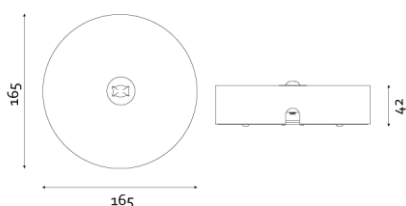

Produktabbildung | Maßzeichnung

Technische Daten

Bemessungslichtstrom der Leuchte	127 lm
Lichtstärke	77 cd
Farbtemperatur	5889 K
CRI	68,3
Abstrahlwinkel	105,2 °
Lichtlenkung	Flächenausleuchtung
Leistung LED	1 W
Leistung AC	0,2 W
Leistung DC	1,2 W
Dimmbar	Nein
Nennspannung AC	230 V AC 50/60 Hz
Bemessungsbetriebsdauer	3 h
Betriebsmodus Dauerschaltung	Nein
Für den Dauerbetrieb geeignet	Nein
Umschaltung DS/BS möglich	Nein
Schutzart	IP42
Schutzklasse	I
Gehäusefarbe	Weiß
Gehäusematerial	Stahlblech
Montageart	Deckenanbau
Länge	165 mm
Breite	165 mm
Höhe	42 mm
Umgebungstemperatur	0 - 40 °C
Batterie-Zelltechnologie	LiFePO4
Batterie-Nennspannung	6,4 V
Batterie-Nennkapazität	1000 mAh
Prüfsystem	Automatisches Testsystem

Lichtverteilungskurve

Abstandstabelle

Montagehöhe	 a	 b	 c	 d
2,00 m	4,32 m	9,56 m	3,76 m	9,08 m
2,50 m	5,01 m	11,56 m	4,21 m	10,02 m
3,00 m	5,81 m	12,74 m	4,54 m	11,13 m
3,50 m	6,27 m	14,30 m	4,94 m	11,55 m
4,00 m	6,92 m	15,73 m	5,28 m	12,28 m
4,50 m	7,51 m	17,02 m	5,75 m	13,35 m
5,00 m	8,05 m	18,19 m	6,19 m	14,34 m
5,50 m	8,54 m	19,25 m	6,59 m	14,69 m
6,00 m	9,34 m	21,05 m	6,95 m	15,49 m
6,50 m	9,76 m	21,94 m	7,55 m	16,81 m
7,00 m	10,13 m	22,75 m	7,86 m	17,50 m
7,50 m	10,88 m	24,42 m	8,15 m	18,12 m
8,00 m	11,19 m	25,08 m	8,70 m	19,35 m
8,50 m	11,47 m	26,68 m	8,94 m	19,87 m
9,00 m	11,72 m	27,21 m	9,15 m	21,06 m
9,50 m	11,95 m	28,75 m	9,67 m	21,48 m
10,00 m	12,14 m	29,16 m	9,84 m	22,63 m
10,50 m	12,32 m	30,64 m	10,34 m	22,96 m
11,00 m	12,46 m	30,95 m	10,46 m	24,07 m
11,50 m	12,16 m	32,38 m	10,57 m	24,31 m
12,00 m	12,26 m	32,58 m	11,04 m	25,38 m