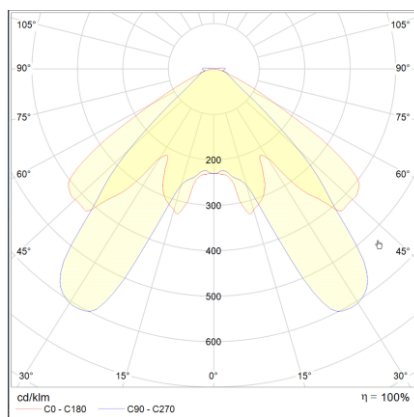

Produktabbildung | Maßzeichnung

Technische Daten

Bemessungslichtstrom der Leuchte	127 lm
Lichtstärke	77 cd
Farbtemperatur	5889 K
CRI	68,3
Abstrahlwinkel	105,2 °
Lichtlenkung	Flächenausleuchtung
Leistung LED	1 W
Leistung AC	0,2 W
Leistung DC	1,2 W
Dimmbar	Nein
Nennspannung AC	230 V AC 50/60 Hz
Bemessungsbetriebsdauer	3 h
Betriebsmodus Dauerschaltung	Nein
Für den Dauerbetrieb geeignet	Nein
Umschaltung DS/BS möglich	Nein
Schutzart	IP42
Schutzklasse	I
Gehäusefarbe	Weiß
Gehäusematerial	Stahlblech
Montageart	Deckenanbau
Länge	165 mm
Breite	165 mm
Höhe	42 mm
Umgebungstemperatur	0 - 40 °C
Batterie-Zelltechnologie	LiFePO4
Batterie-Nennspannung	6,4 V
Batterie-Nennkapazität	1000 mAh
Prüfsystem	Automatisches Testsystem

Lichtverteilungskurve

Abstandstabelle

Montagehöhe	 a	 b	 c	 d
2,00 m	4,32 m	9,56 m	3,76 m	9,08 m
2,50 m	5,01 m	11,56 m	4,21 m	10,02 m
3,00 m	5,81 m	12,74 m	4,54 m	11,13 m
3,50 m	6,27 m	14,30 m	4,94 m	11,55 m
4,00 m	6,92 m	15,73 m	5,28 m	12,28 m
4,50 m	7,51 m	17,02 m	5,75 m	13,35 m
5,00 m	8,05 m	18,19 m	6,19 m	14,34 m
5,50 m	8,54 m	19,25 m	6,59 m	14,69 m
6,00 m	9,34 m	21,05 m	6,95 m	15,49 m
6,50 m	9,76 m	21,94 m	7,55 m	16,81 m
7,00 m	10,13 m	22,75 m	7,86 m	17,50 m
7,50 m	10,88 m	24,42 m	8,15 m	18,12 m
8,00 m	11,19 m	25,08 m	8,70 m	19,35 m
8,50 m	11,47 m	26,68 m	8,94 m	19,87 m
9,00 m	11,72 m	27,21 m	9,15 m	21,06 m
9,50 m	11,95 m	28,75 m	9,67 m	21,48 m
10,00 m	12,14 m	29,16 m	9,84 m	22,63 m
10,50 m	12,32 m	30,64 m	10,34 m	22,96 m
11,00 m	12,46 m	30,95 m	10,46 m	24,07 m
11,50 m	12,16 m	32,38 m	10,57 m	24,31 m
12,00 m	12,26 m	32,58 m	11,04 m	25,38 m