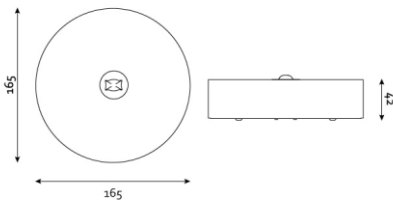

**Produktabbildung | Maßzeichnung**

**Technische Daten**

Bemessungslichtstrom der Leuchte	127 lm
Lichtstärke	77 cd
Farbtemperatur	5889 K
CRI	68,3
Abstrahlwinkel	105,2 °
Lichtlenkung	Flächenausleuchtung
Leistung LED	1 W
Leistung AC	0,2 W
Leistung DC	1,2 W
Dimmbar	Nein
Nennspannung AC	230 V AC 50/60 Hz
Bemessungsbetriebsdauer	3 h
Betriebsmodus Dauerschaltung	Nein
Für den Dauerbetrieb geeignet	Nein
Umschaltung DS/BS möglich	Nein
Schutzart	IP42
Schutzklasse	I
Gehäusefarbe	Schwarz
Gehäusematerial	Stahlblech
Montageart	Deckenanbau
Länge	165 mm
Breite	165 mm
Höhe	42 mm
Gewicht	0,64 kg
Umgebungstemperatur	0 - 40 °C
Batterie-Zelltechnologie	LiFePO4
Batterie-Nennspannung	6,4 V
Batterie-Nennkapazität	1000 mAh
Prüfsystem	Automatisches Testsystem

**Abstandstabelle**

Montagehöhe	 a	 b	 c	 d
2,00 m	2,94 m	6,62 m	2,19 m	5,05 m
2,50 m	3,46 m	7,77 m	2,59 m	5,77 m
3,00 m	3,76 m	8,73 m	2,94 m	6,76 m
3,50 m	3,97 m	9,89 m	3,22 m	7,41 m
4,00 m	3,84 m	10,56 m	3,45 m	8,22 m
4,50 m	2,02 m	11,10 m	3,64 m	8,67 m
5,00 m	1,95 m	11,12 m	3,92 m	9,34 m
5,50 m	1,53 m	11,05 m	4,02 m	9,61 m