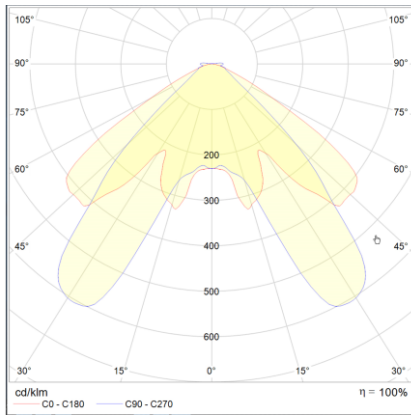

Produktabbildung | Maßzeichnung

Technische Daten

Bemessungslichtstrom der Leuchte	127 lm
Lichtstärke	77 cd
Farbtemperatur	5889 K
CRI	68,3
Abstrahlwinkel	105,2 °
Lichtlenkung	Flächenausleuchtung
Leistung LED	1 W
Leistung AC	0,2 W
Leistung DC	1,2 W
Dimmbar	Nein
Nennspannung AC	230 V AC 50/60 Hz
Bemessungsbetriebsdauer	3 h
Betriebsmodus Dauerschaltung	Nein
Für den Dauerbetrieb geeignet	Nein
Umschaltung DS/BS möglich	Nein
Schutzart	IP42
Schutzklasse	I
Gehäusefarbe	Weiß
Gehäusematerial	Stahlblech
Montageart	Deckenanbau
Länge	165 mm
Breite	165 mm
Höhe	42 mm
Umgebungstemperatur	0 - 40 °C
Batterie-Zelltechnologie	LiFePO4
Batterie-Nennspannung	6,4 V
Batterie-Nennkapazität	1000 mAh
Prüfsystem	Automatisches Testsystem

Lichtverteilungskurve

Abstandstabelle

Montagehöhe	 a	 b	 c	 d
2,00 m	4,32 m	9,56 m	3,76 m	9,08 m
2,50 m	5,01 m	11,56 m	4,21 m	10,02 m
3,00 m	5,81 m	12,74 m	4,54 m	11,13 m
3,50 m	6,27 m	14,30 m	4,94 m	11,55 m
4,00 m	6,92 m	15,73 m	5,28 m	12,28 m
4,50 m	7,51 m	17,02 m	5,75 m	13,35 m
5,00 m	8,05 m	18,19 m	6,19 m	14,34 m
5,50 m	8,54 m	19,25 m	6,59 m	14,69 m
6,00 m	9,34 m	21,05 m	6,95 m	15,49 m
6,50 m	9,76 m	21,94 m	7,55 m	16,81 m
7,00 m	10,13 m	22,75 m	7,86 m	17,50 m
7,50 m	10,88 m	24,42 m	8,15 m	18,12 m
8,00 m	11,19 m	25,08 m	8,70 m	19,35 m
8,50 m	11,47 m	26,68 m	8,94 m	19,87 m
9,00 m	11,72 m	27,21 m	9,15 m	21,06 m
9,50 m	11,95 m	28,75 m	9,67 m	21,48 m
10,00 m	12,14 m	29,16 m	9,84 m	22,63 m
10,50 m	12,32 m	30,64 m	10,34 m	22,96 m
11,00 m	12,46 m	30,95 m	10,46 m	24,07 m
11,50 m	12,16 m	32,38 m	10,57 m	24,31 m
12,00 m	12,26 m	32,58 m	11,04 m	25,38 m