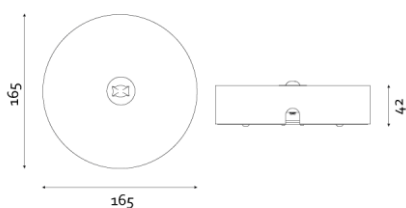

Produktabbildung | Maßzeichnung

Technische Daten

Bemessungslichtstrom der Leuchte	127 lm
Lichtstärke	77 cd
Farbtemperatur	5889 K
CRI	68,3
Abstrahlwinkel	105,2 °
Lichtlenkung	Flächenausleuchtung
Leistung LED	1 W
Leistung AC	0,2 W
Leistung DC	1,2 W
Dimmbar	Nein
Nennspannung AC	230 V AC 50/60 Hz
Bemessungsbetriebsdauer	3 h
Betriebsmodus Dauerschaltung	Nein
Für den Dauerbetrieb geeignet	Nein
Umschaltung DS/BS möglich	Nein
Schutzart	IP42
Schutzklasse	I
Gehäusefarbe	Weiß
Gehäusematerial	Stahlblech
Montageart	Deckenanbau
Länge	165 mm
Breite	165 mm
Höhe	42 mm
Umgebungstemperatur	0 - 40 °C
Batterie-Zelltechnologie	LiFePO4
Batterie-Nennspannung	6,4 V
Batterie-Nennkapazität	1000 mAh
Prüfsystem	Automatisches Testsystem

Lichtverteilungskurve

Abstandstabelle

Montagehöhe	 a	 b	 c	 d
2,00 m	4,32 m	9,56 m	3,76 m	9,08 m
2,50 m	5,01 m	11,56 m	4,21 m	10,02 m
3,00 m	5,81 m	12,74 m	4,54 m	11,13 m
3,50 m	6,27 m	14,30 m	4,94 m	11,55 m
4,00 m	6,92 m	15,73 m	5,28 m	12,28 m
4,50 m	7,51 m	17,02 m	5,75 m	13,35 m
5,00 m	8,05 m	18,19 m	6,19 m	14,34 m
5,50 m	8,54 m	19,25 m	6,59 m	14,69 m
6,00 m	9,34 m	21,05 m	6,95 m	15,49 m
6,50 m	9,76 m	21,94 m	7,55 m	16,81 m
7,00 m	10,13 m	22,75 m	7,86 m	17,50 m
7,50 m	10,88 m	24,42 m	8,15 m	18,12 m
8,00 m	11,19 m	25,08 m	8,70 m	19,35 m
8,50 m	11,47 m	26,68 m	8,94 m	19,87 m
9,00 m	11,72 m	27,21 m	9,15 m	21,06 m
9,50 m	11,95 m	28,75 m	9,67 m	21,48 m
10,00 m	12,14 m	29,16 m	9,84 m	22,63 m
10,50 m	12,32 m	30,64 m	10,34 m	22,96 m
11,00 m	12,46 m	30,95 m	10,46 m	24,07 m
11,50 m	12,16 m	32,38 m	10,57 m	24,31 m
12,00 m	12,26 m	32,58 m	11,04 m	25,38 m