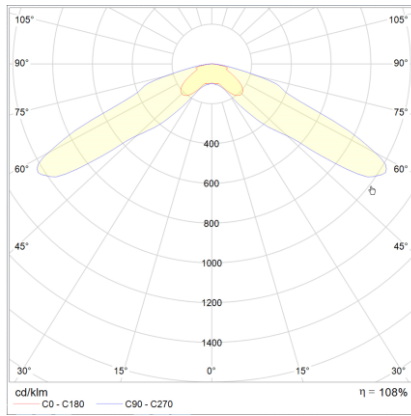

**Produktabbildung | Maßzeichnung**

**Technische Daten**

Bemessungslichtstrom der Leuchte	265 lm
Lichtstärke	273 cd
Farbtemperatur	6031 K
CRI	69,5
Abstrahlwinkel	131,5 °
Lichtlenkung	Rettungswegausleuchtung
Leistung LED	2 W
Dimmbar	Ja
Nennspannung AC	230 V AC 50/60 Hz
Bemessungsbetriebsdauer	3 h
Betriebsmodus Dauerschaltung	Nein
Für den Dauerbetrieb geeignet	Nein
Umschaltung DS/BS möglich	Nein
Schutzart	IP42
Schutzklasse	I
Gehäusefarbe	Weiß
Gehäusematerial	Stahlblech
Montageart	Deckenanbau
Länge	165 mm
Breite	165 mm
Höhe	42 mm
Umgebungstemperatur	0 - 40 °C
Batterie-Zelltechnologie	LiFePO4
Batterie-Nennspannung	6,4 V
Batterie-Nennkapazität	2000 mAh
Prüfsystem	ECC2

**Lichtverteilungskurve**

**Abstandstabelle**

Montagehöhe				
2,00 m	6,40 m	15,90 m	7,95 m	18,88 m
2,50 m	6,78 m	17,43 m	9,36 m	21,97 m
3,00 m	7,02 m	18,55 m	10,58 m	24,56 m
3,50 m	7,49 m	19,37 m	11,63 m	26,75 m
4,00 m	8,22 m	19,98 m	12,54 m	28,62 m
4,50 m	8,89 m	20,42 m	13,34 m	32,36 m
5,00 m	9,09 m	21,72 m	14,04 m	33,72 m
5,50 m	9,62 m	22,88 m	14,66 m	34,90 m
6,00 m	10,11 m	23,93 m	15,20 m	38,17 m
6,50 m	10,54 m	24,87 m	15,68 m	38,99 m
7,00 m	10,94 m	25,71 m	16,92 m	39,70 m
7,50 m	11,30 m	26,46 m	17,28 m	42,60 m
8,00 m	11,62 m	28,27 m	17,60 m	43,05 m
8,50 m	11,90 m	28,87 m	18,72 m	43,43 m
9,00 m	12,16 m	29,41 m	19,84 m	43,74 m
9,50 m	12,39 m	29,88 m	20,02 m	46,21 m
10,00 m	12,14 m	31,48 m	21,09 m	46,34 m
10,50 m	12,32 m	31,83 m	21,19 m	48,70 m
11,00 m	12,46 m	32,13 m	22,22 m	51,05 m
11,50 m	12,59 m	32,38 m	23,24 m	50,92 m
12,00 m	12,69 m	33,80 m	23,23 m	53,16 m