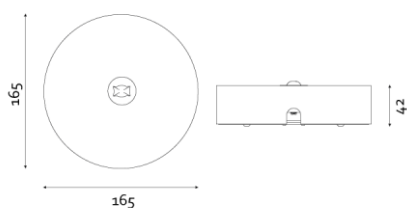

**Produktabbildung | Maßzeichnung**

**Technische Daten**

Bemessungslichtstrom der Leuchte	265 lm
Lichtstärke	273 cd
Farbtemperatur	6031 K
CRI	69,5
Abstrahlwinkel	131,5 °
Lichtlenkung	Rettungswegausleuchtung
Leistung LED	2 W
Dimmbar	Ja
Nennspannung AC	230 V AC 50/60 Hz
Bemessungsbetriebsdauer	3 h
Betriebsmodus Dauerschaltung	Nein
Für den Dauerbetrieb geeignet	Nein
Umschaltung DS/BS möglich	Nein
Schutzart	IP42
Schutzklasse	I
Gehäusefarbe	Weiß
Gehäusematerial	Stahlblech
Montageart	Deckenanbau
Länge	165 mm
Breite	165 mm
Höhe	42 mm
Umgebungstemperatur	0 - 40 °C
Batterie-Zelltechnologie	LiFePO4
Batterie-Nennspannung	6,4 V
Batterie-Nennkapazität	2000 mAh
Prüfsystem	ECC2

**Lichtverteilungskurve**

**Abstandstabelle**

Montagehöhe				
2,00 m	6,40 m	15,90 m	7,95 m	18,88 m
2,50 m	6,78 m	17,43 m	9,36 m	21,97 m
3,00 m	7,02 m	18,55 m	10,58 m	24,56 m
3,50 m	7,49 m	19,37 m	11,63 m	26,75 m
4,00 m	8,22 m	19,98 m	12,54 m	28,62 m
4,50 m	8,89 m	20,42 m	13,34 m	32,36 m
5,00 m	9,09 m	21,72 m	14,04 m	33,72 m
5,50 m	9,62 m	22,88 m	14,66 m	34,90 m
6,00 m	10,11 m	23,93 m	15,20 m	38,17 m
6,50 m	10,54 m	24,87 m	15,68 m	38,99 m
7,00 m	10,94 m	25,71 m	16,92 m	39,70 m
7,50 m	11,30 m	26,46 m	17,28 m	42,60 m
8,00 m	11,62 m	28,27 m	17,60 m	43,05 m
8,50 m	11,90 m	28,87 m	18,72 m	43,43 m
9,00 m	12,16 m	29,41 m	19,84 m	43,74 m
9,50 m	12,39 m	29,88 m	20,02 m	46,21 m
10,00 m	12,14 m	31,48 m	21,09 m	46,34 m
10,50 m	12,32 m	31,83 m	21,19 m	48,70 m
11,00 m	12,46 m	32,13 m	22,22 m	51,05 m
11,50 m	12,59 m	32,38 m	23,24 m	50,92 m
12,00 m	12,69 m	33,80 m	23,23 m	53,16 m