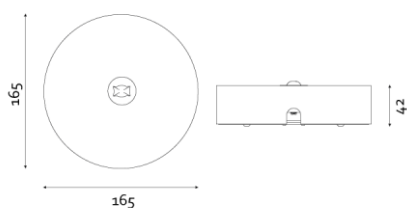

Produktabbildung | Maßzeichnung

Technische Daten

Bemessungslichtstrom der Leuchte	265 lm
Lichtstärke	273 cd
Farbtemperatur	6031 K
CRI	69,5
Abstrahlwinkel	131,5 °
Lichtlenkung	Rettungswegausleuchtung
Leistung LED	2 W
Dimmbar	Nein
Nennspannung AC	230 V AC 50/60 Hz
Bemessungsbetriebsdauer	3 h
Betriebsmodus Dauerschaltung	Nein
Für den Dauerbetrieb geeignet	Nein
Umschaltung DS/BS möglich	Nein
Schutzart	IP42
Schutzklasse	I
Gehäusefarbe	Weiß
Gehäusematerial	Stahlblech
Montageart	Deckenanbau
Länge	165 mm
Breite	165 mm
Höhe	42 mm
Umgebungstemperatur	0 - 40 °C
Batterie-Zelltechnologie	LiFePO4
Batterie-Nennspannung	6,4 V
Batterie-Nennkapazität	2000 mAh
Prüfsystem	Automatisches Testsystem

Lichtverteilungskurve

Abstandstabelle

Montagehöhe	 a	 b	 c	 d
2,00 m	6,40 m	15,90 m	7,95 m	18,88 m
2,50 m	6,78 m	17,43 m	9,36 m	21,97 m
3,00 m	7,02 m	18,55 m	10,58 m	24,56 m
3,50 m	7,49 m	19,37 m	11,63 m	26,75 m
4,00 m	8,22 m	19,98 m	12,54 m	28,62 m
4,50 m	8,89 m	20,42 m	13,34 m	32,36 m
5,00 m	9,09 m	21,72 m	14,04 m	33,72 m
5,50 m	9,62 m	22,88 m	14,66 m	34,90 m
6,00 m	10,11 m	23,93 m	15,20 m	38,17 m
6,50 m	10,54 m	24,87 m	15,68 m	38,99 m
7,00 m	10,94 m	25,71 m	16,92 m	39,70 m
7,50 m	11,30 m	26,46 m	17,28 m	42,60 m
8,00 m	11,62 m	28,27 m	17,60 m	43,05 m
8,50 m	11,90 m	28,87 m	18,72 m	43,43 m
9,00 m	12,16 m	29,41 m	19,84 m	43,74 m
9,50 m	12,39 m	29,88 m	20,02 m	46,21 m
10,00 m	12,14 m	31,48 m	21,09 m	46,34 m
10,50 m	12,32 m	31,83 m	21,19 m	48,70 m
11,00 m	12,46 m	32,13 m	22,22 m	51,05 m
11,50 m	12,59 m	32,38 m	23,24 m	50,92 m
12,00 m	12,69 m	33,80 m	23,23 m	53,16 m