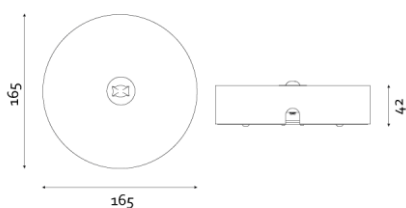

Produktabbildung | Maßzeichnung

Technische Daten

Bemessungslichtstrom der Leuchte	265 lm
Lichtstärke	273 cd
Farbtemperatur	6031 K
CRI	69,5
Abstrahlwinkel	131,5 °
Lichtlenkung	Rettungswegausleuchtung
Leistung LED	2 W
Dimmbar	Nein
Nennspannung AC	230 V AC 50/60 Hz
Bemessungsbetriebsdauer	3 h
Betriebsmodus Dauerschaltung	Nein
Für den Dauerbetrieb geeignet	Nein
Umschaltung DS/BS möglich	Nein
Schutzart	IP42
Schutzklasse	I
Gehäusefarbe	Weiß
Gehäusematerial	Stahlblech
Montageart	Deckenanbau
Länge	165 mm
Breite	165 mm
Höhe	42 mm
Umgebungstemperatur	0 - 40 °C
Batterie-Zelltechnologie	LiFePO4
Batterie-Nennspannung	6,4 V
Batterie-Nennkapazität	2000 mAh
Prüfsystem	Automatisches Testsystem

Lichtverteilungskurve

Abstandstabelle

Montagehöhe	 a	 b	 c	 d
2,00 m	6,40 m	15,90 m	7,95 m	18,88 m
2,50 m	6,78 m	17,43 m	9,36 m	21,97 m
3,00 m	7,02 m	18,55 m	10,58 m	24,56 m
3,50 m	7,49 m	19,37 m	11,63 m	26,75 m
4,00 m	8,22 m	19,98 m	12,54 m	28,62 m
4,50 m	8,89 m	20,42 m	13,34 m	32,36 m
5,00 m	9,09 m	21,72 m	14,04 m	33,72 m
5,50 m	9,62 m	22,88 m	14,66 m	34,90 m
6,00 m	10,11 m	23,93 m	15,20 m	38,17 m
6,50 m	10,54 m	24,87 m	15,68 m	38,99 m
7,00 m	10,94 m	25,71 m	16,92 m	39,70 m
7,50 m	11,30 m	26,46 m	17,28 m	42,60 m
8,00 m	11,62 m	28,27 m	17,60 m	43,05 m
8,50 m	11,90 m	28,87 m	18,72 m	43,43 m
9,00 m	12,16 m	29,41 m	19,84 m	43,74 m
9,50 m	12,39 m	29,88 m	20,02 m	46,21 m
10,00 m	12,14 m	31,48 m	21,09 m	46,34 m
10,50 m	12,32 m	31,83 m	21,19 m	48,70 m
11,00 m	12,46 m	32,13 m	22,22 m	51,05 m
11,50 m	12,59 m	32,38 m	23,24 m	50,92 m
12,00 m	12,69 m	33,80 m	23,23 m	53,16 m