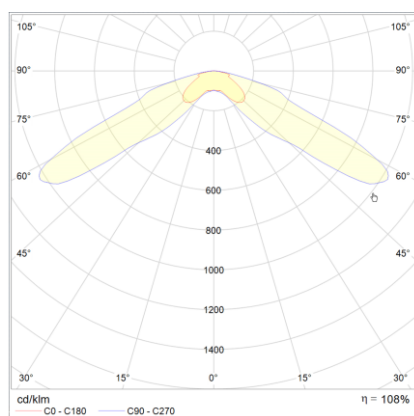

Produktabbildung | Maßzeichnung

Technische Daten

Bemessungslichtstrom der Leuchte	265 lm
Lichtstärke	273 cd
Farbtemperatur	6031 K
CRI	69,5
Abstrahlwinkel	131,5 °
Lichtlenkung	Rettungswegausleuchtung
Leistung LED	2 W
Dimmbar	Nein
Nennspannung AC	230 V AC 50/60 Hz
Bemessungsbetriebsdauer	3 h
Betriebsmodus Dauerschaltung	Nein
Für den Dauerbetrieb geeignet	Nein
Umschaltung DS/BS möglich	Nein
Schutzart	IP42
Schutzklasse	I
Gehäusefarbe	Weiß
Gehäusematerial	Stahlblech
Montageart	Deckenanbau
Länge	165 mm
Breite	165 mm
Höhe	42 mm
Umgebungstemperatur	0 - 40 °C
Batterie-Zelltechnologie	LiFePO4
Batterie-Nennspannung	6,4 V
Batterie-Nennkapazität	2000 mAh
Prüfsystem	Automatisches Testsystem

Lichtverteilungskurve

Abstandstabelle

Montagehöhe	 a	 b	 c	 d
2,00 m	6,40 m	15,90 m	7,95 m	18,88 m
2,50 m	6,78 m	17,43 m	9,36 m	21,97 m
3,00 m	7,02 m	18,55 m	10,58 m	24,56 m
3,50 m	7,49 m	19,37 m	11,63 m	26,75 m
4,00 m	8,22 m	19,98 m	12,54 m	28,62 m
4,50 m	8,89 m	20,42 m	13,34 m	32,36 m
5,00 m	9,09 m	21,72 m	14,04 m	33,72 m
5,50 m	9,62 m	22,88 m	14,66 m	34,90 m
6,00 m	10,11 m	23,93 m	15,20 m	38,17 m
6,50 m	10,54 m	24,87 m	15,68 m	38,99 m
7,00 m	10,94 m	25,71 m	16,92 m	39,70 m
7,50 m	11,30 m	26,46 m	17,28 m	42,60 m
8,00 m	11,62 m	28,27 m	17,60 m	43,05 m
8,50 m	11,90 m	28,87 m	18,72 m	43,43 m
9,00 m	12,16 m	29,41 m	19,84 m	43,74 m
9,50 m	12,39 m	29,88 m	20,02 m	46,21 m
10,00 m	12,14 m	31,48 m	21,09 m	46,34 m
10,50 m	12,32 m	31,83 m	21,19 m	48,70 m
11,00 m	12,46 m	32,13 m	22,22 m	51,05 m
11,50 m	12,59 m	32,38 m	23,24 m	50,92 m
12,00 m	12,69 m	33,80 m	23,23 m	53,16 m