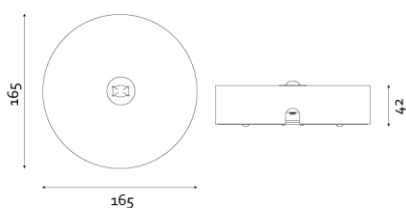

**Produktabbildung | Maßzeichnung**

**Technische Daten**

Bemessungslichtstrom der Leuchte	251 lm
Lichtstärke	164 cd
Farbtemperatur	6012 K
CRI	69,9
Abstrahlwinkel	103,9°
Lichtlenkung	Flächenausleuchtung
Leistung LED	2 W
Dimmbar	Ja
Nennspannung AC	230 V AC 50/60 Hz
Bemessungsbetriebsdauer	3 h
Betriebsmodus Dauerschaltung	Nein
Für den Dauerbetrieb geeignet	Nein
Umschaltung DS/BS möglich	Nein
Schutzart	IP42
Schutzklasse	I
Gehäusefarbe	Weiß
Gehäusematerial	Stahlblech
Montageart	Deckenanbau
Länge	165 mm
Breite	165 mm
Höhe	42 mm
Umgebungstemperatur	0 - 40 °C
Batterie-Zelltechnologie	LiFePO4
Batterie-Nennspannung	6,4 V
Batterie-Nennkapazität	2000 mAh
Prüfsystem	ECC2

**Lichtverteilungskurve**

**Abstandstabelle**

Montagehöhe	 a	 b	 c	 d
2,00 m	4,78 m	11,30 m	4,54 m	11,30 m
2,50 m	5,78 m	12,83 m	5,01 m	12,17 m
3,00 m	6,37 m	14,77 m	5,56 m	13,36 m
3,50 m	7,15 m	16,51 m	6,02 m	14,30 m
4,00 m	7,86 m	18,07 m	6,38 m	15,05 m
4,50 m	8,51 m	19,47 m	6,68 m	16,31 m
5,00 m	9,09 m	20,74 m	7,17 m	16,75 m
5,50 m	9,62 m	21,88 m	7,62 m	17,76 m
6,00 m	10,11 m	22,90 m	8,03 m	18,68 m
6,50 m	10,97 m	24,87 m	8,41 m	19,51 m
7,00 m	11,38 m	25,71 m	9,07 m	20,27 m
7,50 m	12,21 m	26,46 m	9,39 m	20,95 m
8,00 m	12,54 m	28,27 m	9,68 m	22,38 m
8,50 m	13,34 m	28,87 m	10,29 m	22,94 m
9,00 m	13,60 m	30,60 m	10,53 m	23,45 m
9,50 m	13,84 m	31,07 m	11,12 m	24,78 m
10,00 m	14,58 m	32,74 m	11,31 m	25,18 m
10,50 m	15,32 m	34,40 m	11,89 m	26,46 m
11,00 m	15,47 m	34,68 m	12,03 m	26,76 m
11,50 m	16,19 m	36,28 m	12,16 m	28,00 m
12,00 m	16,29 m	36,45 m	12,69 m	29,23 m