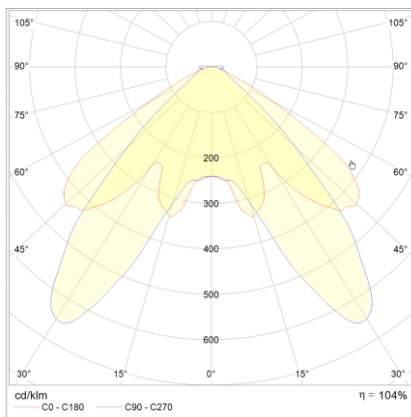

**Produktabbildung | Maßzeichnung**

**Technische Daten**

Bemessungslichtstrom der Leuchte	251 lm
Lichtstärke	164 cd
Farbtemperatur	6012 K
CRI	69,9
Abstrahlwinkel	103,9°
Lichtlenkung	Flächenausleuchtung
Leistung LED	2 W
Dimmbar	Ja
Nennspannung AC	230 V AC 50/60 Hz
Bemessungsbetriebsdauer	3 h
Betriebsmodus Dauerschaltung	Nein
Für den Dauerbetrieb geeignet	Nein
Umschaltung DS/BS möglich	Nein
Schutzart	IP42
Schutzklasse	I
Gehäusefarbe	Weiß
Gehäusematerial	Stahlblech
Montageart	Deckenanbau
Länge	165 mm
Breite	165 mm
Höhe	42 mm
Umgebungstemperatur	0 - 40 °C
Batterie-Zelltechnologie	LiFePO4
Batterie-Nennspannung	6,4 V
Batterie-Nennkapazität	2000 mAh
Prüfsystem	ECC2

**Lichtverteilungskurve**

**Abstandstabelle**

Montagehöhe	 a	 b	 c	 d
2,00 m	4,78 m	11,30 m	4,54 m	11,30 m
2,50 m	5,78 m	12,83 m	5,01 m	12,17 m
3,00 m	6,37 m	14,77 m	5,56 m	13,36 m
3,50 m	7,15 m	16,51 m	6,02 m	14,30 m
4,00 m	7,86 m	18,07 m	6,38 m	15,05 m
4,50 m	8,51 m	19,47 m	6,68 m	16,31 m
5,00 m	9,09 m	20,74 m	7,17 m	16,75 m
5,50 m	9,62 m	21,88 m	7,62 m	17,76 m
6,00 m	10,11 m	22,90 m	8,03 m	18,68 m
6,50 m	10,97 m	24,87 m	8,41 m	19,51 m
7,00 m	11,38 m	25,71 m	9,07 m	20,27 m
7,50 m	12,21 m	26,46 m	9,39 m	20,95 m
8,00 m	12,54 m	28,27 m	9,68 m	22,38 m
8,50 m	13,34 m	28,87 m	10,29 m	22,94 m
9,00 m	13,60 m	30,60 m	10,53 m	23,45 m
9,50 m	13,84 m	31,07 m	11,12 m	24,78 m
10,00 m	14,58 m	32,74 m	11,31 m	25,18 m
10,50 m	15,32 m	34,40 m	11,89 m	26,46 m
11,00 m	15,47 m	34,68 m	12,03 m	26,76 m
11,50 m	16,19 m	36,28 m	12,16 m	28,00 m
12,00 m	16,29 m	36,45 m	12,69 m	29,23 m