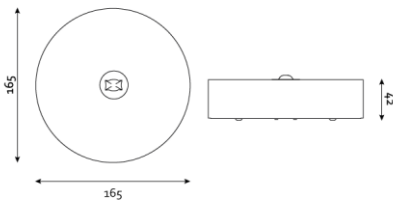

Produktabbildung | Maßzeichnung

Technische Daten

Bemessungslichtstrom der Leuchte	251 lm
Lichtstärke	164 cd
Farbtemperatur	6012 K
CRI	69,9
Abstrahlwinkel	103,9°
Lichtlenkung	Flächenausleuchtung
Leistung LED	2 W
Dimmbar	Nein
Nennspannung AC	230 V AC 50/60 Hz
Bemessungsbetriebsdauer	3 h
Betriebsmodus Dauerschaltung	Nein
Für den Dauerbetrieb geeignet	Nein
Umschaltung DS/BS möglich	Nein
Schutzart	IP42
Schutzklasse	I
Gehäusefarbe	Weiß
Gehäusematerial	Stahlblech
Montageart	Deckenanbau
Länge	165 mm
Breite	165 mm
Höhe	42 mm
Gewicht	0,67 kg
Umgebungstemperatur	0 - 40 °C
Batterie-Zelltechnologie	LiFePO4
Batterie-Nennspannung	6,4 V
Batterie-Nennkapazität	2000 mAh
Prüfsystem	NB

Abstandstabelle

Montagehöhe	 a	 b	 c	 d
2,00 m	3,31 m	7,20 m	2,53 m	5,87 m
2,50 m	3,89 m	8,43 m	2,99 m	6,67 m
3,00 m	4,37 m	9,82 m	3,38 m	7,52 m
3,50 m	4,76 m	10,67 m	3,70 m	8,54 m
4,00 m	5,28 m	11,81 m	4,11 m	9,14 m
4,50 m	5,35 m	12,85 m	4,34 m	9,97 m
5,00 m	5,56 m	13,81 m	4,67 m	10,74 m
5,50 m	5,52 m	14,69 m	4,97 m	11,44 m
6,00 m	5,25 m	14,94 m	5,25 m	12,08 m
6,50 m	2,82 m	15,65 m	5,32 m	12,67 m
7,00 m	2,76 m	15,73 m	5,54 m	13,20 m
7,50 m	2,53 m	15,73 m	5,53 m	13,68 m
8,00 m	2,10 m	15,67 m	5,69 m	14,11 m