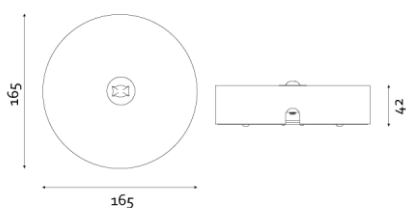

Produktabbildung | Maßzeichnung

Technische Daten

Bemessungslichtstrom der Leuchte	251 lm
Lichtstärke	164 cd
Farbtemperatur	6012 K
CRI	69,9
Abstrahlwinkel	103,9°
Lichtlenkung	Flächenausleuchtung
Leistung LED	2 W
Dimmbar	Nein
Nennspannung AC	230 V AC 50/60 Hz
Bemessungsbetriebsdauer	3 h
Betriebsmodus Dauerschaltung	Nein
Für den Dauerbetrieb geeignet	Nein
Umschaltung DS/BS möglich	Nein
Schutzart	IP42
Schutzklasse	I
Gehäusefarbe	Weiß
Gehäusematerial	Stahlblech
Montageart	Deckenanbau
Länge	165 mm
Breite	165 mm
Höhe	42 mm
Umgebungstemperatur	0 - 40 °C
Batterie-Zelltechnologie	LiFePO4
Batterie-Nennspannung	6,4 V
Batterie-Nennkapazität	2000 mAh
Prüfsystem	Automatisches Testsystem

Lichtverteilungskurve

Abstandstabelle

Montagehöhe	 a	 b	 c	 d
2,00 m	4,78 m	11,30 m	4,54 m	11,30 m
2,50 m	5,78 m	12,83 m	5,01 m	12,17 m
3,00 m	6,37 m	14,77 m	5,56 m	13,36 m
3,50 m	7,15 m	16,51 m	6,02 m	14,30 m
4,00 m	7,86 m	18,07 m	6,38 m	15,05 m
4,50 m	8,51 m	19,47 m	6,68 m	16,31 m
5,00 m	9,09 m	20,74 m	7,17 m	16,75 m
5,50 m	9,62 m	21,88 m	7,62 m	17,76 m
6,00 m	10,11 m	22,90 m	8,03 m	18,68 m
6,50 m	10,97 m	24,87 m	8,41 m	19,51 m
7,00 m	11,38 m	25,71 m	9,07 m	20,27 m
7,50 m	12,21 m	26,46 m	9,39 m	20,95 m
8,00 m	12,54 m	28,27 m	9,68 m	22,38 m
8,50 m	13,34 m	28,87 m	10,29 m	22,94 m
9,00 m	13,60 m	30,60 m	10,53 m	23,45 m
9,50 m	13,84 m	31,07 m	11,12 m	24,78 m
10,00 m	14,58 m	32,74 m	11,31 m	25,18 m
10,50 m	15,32 m	34,40 m	11,89 m	26,46 m
11,00 m	15,47 m	34,68 m	12,03 m	26,76 m
11,50 m	16,19 m	36,28 m	12,16 m	28,00 m
12,00 m	16,29 m	36,45 m	12,69 m	29,23 m