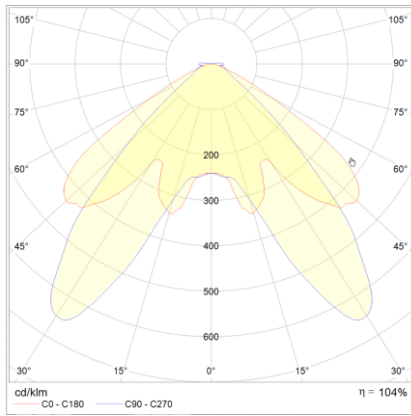

Produktabbildung | Maßzeichnung

Technische Daten

Bemessungslichtstrom der Leuchte	251 lm
Lichtstärke	164 cd
Farbtemperatur	6012 K
CRI	69,9
Abstrahlwinkel	103,9°
Lichtlenkung	Flächenausleuchtung
Leistung LED	2 W
Dimmbar	Nein
Nennspannung AC	230 V AC 50/60 Hz
Bemessungsbetriebsdauer	3 h
Betriebsmodus Dauerschaltung	Nein
Für den Dauerbetrieb geeignet	Nein
Umschaltung DS/BS möglich	Nein
Schutzart	IP42
Schutzklasse	I
Gehäusefarbe	Weiß
Gehäusematerial	Stahlblech
Montageart	Deckenanbau
Länge	165 mm
Breite	165 mm
Höhe	42 mm
Umgebungstemperatur	0 - 40 °C
Batterie-Zelltechnologie	LiFePO4
Batterie-Nennspannung	6,4 V
Batterie-Nennkapazität	2000 mAh
Prüfsystem	Automatisches Testsystem

Lichtverteilungskurve

Abstandstabelle

Montagehöhe	 a	 b	 c	 d
2,00 m	4,78 m	11,30 m	4,54 m	11,30 m
2,50 m	5,78 m	12,83 m	5,01 m	12,17 m
3,00 m	6,37 m	14,77 m	5,56 m	13,36 m
3,50 m	7,15 m	16,51 m	6,02 m	14,30 m
4,00 m	7,86 m	18,07 m	6,38 m	15,05 m
4,50 m	8,51 m	19,47 m	6,68 m	16,31 m
5,00 m	9,09 m	20,74 m	7,17 m	16,75 m
5,50 m	9,62 m	21,88 m	7,62 m	17,76 m
6,00 m	10,11 m	22,90 m	8,03 m	18,68 m
6,50 m	10,97 m	24,87 m	8,41 m	19,51 m
7,00 m	11,38 m	25,71 m	9,07 m	20,27 m
7,50 m	12,21 m	26,46 m	9,39 m	20,95 m
8,00 m	12,54 m	28,27 m	9,68 m	22,38 m
8,50 m	13,34 m	28,87 m	10,29 m	22,94 m
9,00 m	13,60 m	30,60 m	10,53 m	23,45 m
9,50 m	13,84 m	31,07 m	11,12 m	24,78 m
10,00 m	14,58 m	32,74 m	11,31 m	25,18 m
10,50 m	15,32 m	34,40 m	11,89 m	26,46 m
11,00 m	15,47 m	34,68 m	12,03 m	26,76 m
11,50 m	16,19 m	36,28 m	12,16 m	28,00 m
12,00 m	16,29 m	36,45 m	12,69 m	29,23 m