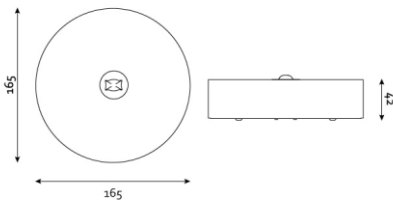

Produktabbildung | Maßzeichnung

Technische Daten

Bemessungslichtstrom der Leuchte	251 lm
Lichtstärke	164 cd
Farbtemperatur	6012 K
CRI	69,9
Abstrahlwinkel	103,9°
Lichtlenkung	Flächenausleuchtung
Leistung LED	2 W
Dimmbar	Nein
Nennspannung AC	230 V AC 50/60 Hz
Bemessungsbetriebsdauer	3 h
Betriebsmodus Dauerschaltung	Nein
Für den Dauerbetrieb geeignet	Nein
Umschaltung DS/BS möglich	Nein
Schutzart	IP42
Schutzklasse	I
Gehäusefarbe	Schwarz
Gehäusematerial	Stahlblech
Montageart	Deckenanbau
Länge	165 mm
Breite	165 mm
Höhe	42 mm
Gewicht	0,67 kg
Umgebungstemperatur	0 - 40 °C
Batterie-Zelltechnologie	LiFePO4
Batterie-Nennspannung	6,4 V
Batterie-Nennkapazität	2000 mAh
Prüfsystem	Automatisches Testsystem

Abstandstabelle

Montagehöhe	 a	 b	 c	 d
2,00 m	3,31 m	7,20 m	2,53 m	5,87 m
2,50 m	3,89 m	8,43 m	2,99 m	6,67 m
3,00 m	4,37 m	9,82 m	3,38 m	7,52 m
3,50 m	4,76 m	10,67 m	3,70 m	8,54 m
4,00 m	5,28 m	11,81 m	4,11 m	9,14 m
4,50 m	5,35 m	12,85 m	4,34 m	9,97 m
5,00 m	5,56 m	13,81 m	4,67 m	10,74 m
5,50 m	5,52 m	14,69 m	4,97 m	11,44 m
6,00 m	5,25 m	14,94 m	5,25 m	12,08 m
6,50 m	2,82 m	15,65 m	5,32 m	12,67 m
7,00 m	2,76 m	15,73 m	5,54 m	13,20 m
7,50 m	2,53 m	15,73 m	5,53 m	13,68 m
8,00 m	2,10 m	15,67 m	5,69 m	14,11 m