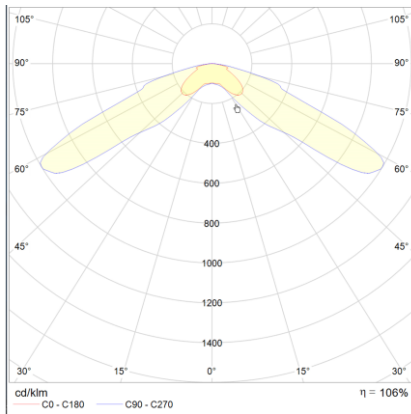

Produktabbildung | Maßzeichnung

Technische Daten

Bemessungslichtstrom der Leuchte	132 lm
Lichtstärke	132 cd
Farbtemperatur	5896 K
CRI	68,0
Abstrahlwinkel	132,9°
Lichtlenkung	Rettungswegausleuchtung
Leistung LED	1 W
Leistung AC	0,2 W
Leistung DC	1,2 W
Dimmbar	Ja
Nennspannung AC	230 V AC 50/60 Hz
Bemessungsbetriebsdauer	8 h
Betriebsmodus Dauerschaltung	Nein
Für den Dauerbetrieb geeignet	Nein
Umschaltung DS/BS möglich	Nein
Schutzart	IP42
Schutzklasse	I
Gehäusefarbe	Weiß
Gehäusematerial	Stahlblech
Montageart	Deckenanbau
Länge	165 mm
Breite	165 mm
Höhe	42 mm
Umgebungstemperatur	0 - 40 °C
Batterie-Zelltechnologie	LiFePO4
Batterie-Nennspannung	6,4 V
Batterie-Nennkapazität	3000 mAh
Prüfsystem	ECC2

Lichtverteilungskurve

Abstandstabelle

Montagehöhe	 a	 b	 c	 d
2,00 m	4,78 m	12,80 m	6,85 m	15,90 m
2,50 m	5,50 m	13,56 m	8,14 m	18,73 m
3,00 m	5,81 m	14,03 m	9,27 m	21,16 m
3,50 m	6,54 m	14,98 m	10,26 m	23,26 m
4,00 m	6,92 m	16,45 m	10,54 m	25,09 m
4,50 m	7,22 m	17,78 m	11,29 m	26,68 m
5,00 m	7,74 m	18,19 m	11,97 m	28,08 m
5,50 m	7,91 m	19,25 m	12,57 m	29,32 m
6,00 m	8,33 m	20,21 m	13,11 m	30,40 m
6,50 m	8,41 m	21,09 m	14,23 m	31,36 m
7,00 m	8,75 m	21,88 m	14,66 m	33,83 m
7,50 m	8,74 m	22,59 m	15,73 m	34,56 m
8,00 m	8,70 m	23,23 m	16,06 m	36,92 m
8,50 m	8,94 m	23,81 m	17,09 m	37,44 m
9,00 m	8,84 m	24,32 m	17,34 m	39,69 m
9,50 m	8,70 m	23,90 m	17,56 m	41,93 m
10,00 m	8,25 m	24,29 m	18,50 m	42,18 m
10,50 m	7,24 m	24,63 m	18,64 m	44,33 m
11,00 m	0,00 m	24,93 m	18,77 m	44,43 m
11,50 m	0,00 m	25,18 m	19,63 m	46,48 m
12,00 m	0,00 m	25,38 m	19,70 m	48,53 m