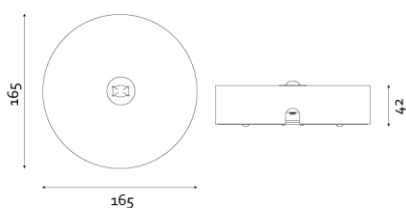

Produktabbildung | Maßzeichnung

Technische Daten

Bemessungslichtstrom der Leuchte	132 lm
Lichtstärke	132 cd
Farbtemperatur	5896 K
CRI	68,0
Abstrahlwinkel	132,9°
Lichtlenkung	Rettungswegausleuchtung
Leistung LED	1 W
Leistung AC	0,2 W
Leistung DC	1,2 W
Dimmbar	Ja
Nennspannung AC	230 V AC 50/60 Hz
Bemessungsbetriebsdauer	8 h
Betriebsmodus Dauerschaltung	Nein
Für den Dauerbetrieb geeignet	Nein
Umschaltung DS/BS möglich	Nein
Schutzart	IP42
Schutzklasse	I
Gehäusefarbe	Weiß
Gehäusematerial	Stahlblech
Montageart	Deckenanbau
Länge	165 mm
Breite	165 mm
Höhe	42 mm
Umgebungstemperatur	0 - 40 °C
Batterie-Zelltechnologie	LiFePO4
Batterie-Nennspannung	6,4 V
Batterie-Nennkapazität	3000 mAh
Prüfsystem	ECC2

Lichtverteilungskurve

Abstandstabelle

Montagehöhe	 a	 b	 c	 d
2,00 m	4,78 m	12,80 m	6,85 m	15,90 m
2,50 m	5,50 m	13,56 m	8,14 m	18,73 m
3,00 m	5,81 m	14,03 m	9,27 m	21,16 m
3,50 m	6,54 m	14,98 m	10,26 m	23,26 m
4,00 m	6,92 m	16,45 m	10,54 m	25,09 m
4,50 m	7,22 m	17,78 m	11,29 m	26,68 m
5,00 m	7,74 m	18,19 m	11,97 m	28,08 m
5,50 m	7,91 m	19,25 m	12,57 m	29,32 m
6,00 m	8,33 m	20,21 m	13,11 m	30,40 m
6,50 m	8,41 m	21,09 m	14,23 m	31,36 m
7,00 m	8,75 m	21,88 m	14,66 m	33,83 m
7,50 m	8,74 m	22,59 m	15,73 m	34,56 m
8,00 m	8,70 m	23,23 m	16,06 m	36,92 m
8,50 m	8,94 m	23,81 m	17,09 m	37,44 m
9,00 m	8,84 m	24,32 m	17,34 m	39,69 m
9,50 m	8,70 m	23,90 m	17,56 m	41,93 m
10,00 m	8,25 m	24,29 m	18,50 m	42,18 m
10,50 m	7,24 m	24,63 m	18,64 m	44,33 m
11,00 m	0,00 m	24,93 m	18,77 m	44,43 m
11,50 m	0,00 m	25,18 m	19,63 m	46,48 m
12,00 m	0,00 m	25,38 m	19,70 m	48,53 m