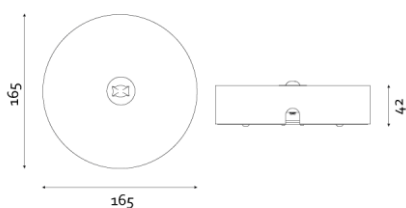

Produktabbildung | Maßzeichnung

Technische Daten

Bemessungslichtstrom der Leuchte	132 lm
Lichtstärke	132 cd
Farbtemperatur	5896 K
CRI	68,0
Abstrahlwinkel	132,9°
Lichtlenkung	Rettungswegausleuchtung
Leistung LED	1 W
Leistung AC	0,2 W
Leistung DC	1,2 W
Dimmbar	Nein
Nennspannung AC	230 V AC 50/60 Hz
Bemessungsbetriebsdauer	8 h
Betriebsmodus Dauerschaltung	Nein
Für den Dauerbetrieb geeignet	Nein
Umschaltung DS/BS möglich	Nein
Schutzart	IP42
Schutzklasse	I
Gehäusefarbe	Weiß
Gehäusematerial	Stahlblech
Montageart	Deckenanbau
Länge	165 mm
Breite	165 mm
Höhe	42 mm
Umgebungstemperatur	0 - 40 °C
Batterie-Zelltechnologie	LiFePO4
Batterie-Nennspannung	6,4 V
Batterie-Nennkapazität	3000 mAh
Prüfsystem	Automatisches Testsystem

Lichtverteilungskurve

Abstandstabelle

Montagehöhe	 a	 b	 c	 d
2,00 m	4,78 m	12,80 m	6,85 m	15,90 m
2,50 m	5,50 m	13,56 m	8,14 m	18,73 m
3,00 m	5,81 m	14,03 m	9,27 m	21,16 m
3,50 m	6,54 m	14,98 m	10,26 m	23,26 m
4,00 m	6,92 m	16,45 m	10,54 m	25,09 m
4,50 m	7,22 m	17,78 m	11,29 m	26,68 m
5,00 m	7,74 m	18,19 m	11,97 m	28,08 m
5,50 m	7,91 m	19,25 m	12,57 m	29,32 m
6,00 m	8,33 m	20,21 m	13,11 m	30,40 m
6,50 m	8,41 m	21,09 m	14,23 m	31,36 m
7,00 m	8,75 m	21,88 m	14,66 m	33,83 m
7,50 m	8,74 m	22,59 m	15,73 m	34,56 m
8,00 m	8,70 m	23,23 m	16,06 m	36,92 m
8,50 m	8,94 m	23,81 m	17,09 m	37,44 m
9,00 m	8,84 m	24,32 m	17,34 m	39,69 m
9,50 m	8,70 m	23,90 m	17,56 m	41,93 m
10,00 m	8,25 m	24,29 m	18,50 m	42,18 m
10,50 m	7,24 m	24,63 m	18,64 m	44,33 m
11,00 m	0,00 m	24,93 m	18,77 m	44,43 m
11,50 m	0,00 m	25,18 m	19,63 m	46,48 m
12,00 m	0,00 m	25,38 m	19,70 m	48,53 m