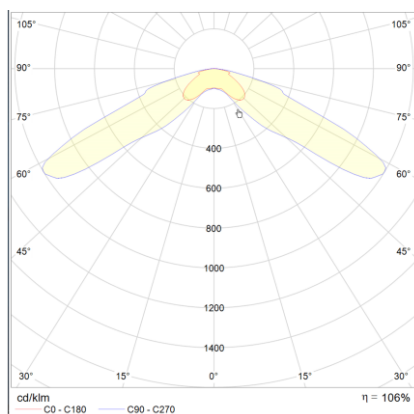

Produktabbildung | Maßzeichnung

Technische Daten

Bemessungslichtstrom der Leuchte	132 lm
Lichtstärke	132 cd
Farbtemperatur	5896 K
CRI	68,0
Abstrahlwinkel	132,9°
Lichtlenkung	Rettungswegausleuchtung
Leistung LED	1 W
Leistung AC	0,2 W
Leistung DC	1,2 W
Dimmbar	Nein
Nennspannung AC	230 V AC 50/60 Hz
Bemessungsbetriebsdauer	8 h
Betriebsmodus Dauerschaltung	Nein
Für den Dauerbetrieb geeignet	Nein
Umschaltung DS/BS möglich	Nein
Schutzart	IP42
Schutzklasse	I
Gehäusefarbe	Weiß
Gehäusematerial	Stahlblech
Montageart	Deckenanbau
Länge	165 mm
Breite	165 mm
Höhe	42 mm
Umgebungstemperatur	0 - 40 °C
Batterie-Zelltechnologie	LiFePO4
Batterie-Nennspannung	6,4 V
Batterie-Nennkapazität	3000 mAh
Prüfsystem	Automatisches Testsystem

Lichtverteilungskurve

Abstandstabelle

Montagehöhe	 a	 b	 c	 d
2,00 m	4,78 m	12,80 m	6,85 m	15,90 m
2,50 m	5,50 m	13,56 m	8,14 m	18,73 m
3,00 m	5,81 m	14,03 m	9,27 m	21,16 m
3,50 m	6,54 m	14,98 m	10,26 m	23,26 m
4,00 m	6,92 m	16,45 m	10,54 m	25,09 m
4,50 m	7,22 m	17,78 m	11,29 m	26,68 m
5,00 m	7,74 m	18,19 m	11,97 m	28,08 m
5,50 m	7,91 m	19,25 m	12,57 m	29,32 m
6,00 m	8,33 m	20,21 m	13,11 m	30,40 m
6,50 m	8,41 m	21,09 m	14,23 m	31,36 m
7,00 m	8,75 m	21,88 m	14,66 m	33,83 m
7,50 m	8,74 m	22,59 m	15,73 m	34,56 m
8,00 m	8,70 m	23,23 m	16,06 m	36,92 m
8,50 m	8,94 m	23,81 m	17,09 m	37,44 m
9,00 m	8,84 m	24,32 m	17,34 m	39,69 m
9,50 m	8,70 m	23,90 m	17,56 m	41,93 m
10,00 m	8,25 m	24,29 m	18,50 m	42,18 m
10,50 m	7,24 m	24,63 m	18,64 m	44,33 m
11,00 m	0,00 m	24,93 m	18,77 m	44,43 m
11,50 m	0,00 m	25,18 m	19,63 m	46,48 m
12,00 m	0,00 m	25,38 m	19,70 m	48,53 m