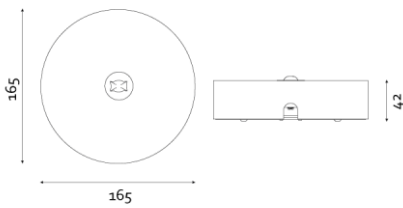

Produktabbildung | Maßzeichnung

Technische Daten

Bemessungslichtstrom der Leuchte	132 lm
Lichtstärke	132 cd
Farbtemperatur	5896 K
CRI	68,0
Abstrahlwinkel	132,9°
Lichtlenkung	Rettungswegausleuchtung
Leistung LED	1 W
Leistung AC	0,2 W
Leistung DC	1,2 W
Dimmbar	Nein
Nennspannung AC	230 V AC 50/60 Hz
Bemessungsbetriebsdauer	8 h
Betriebsmodus Dauerschaltung	Nein
Für den Dauerbetrieb geeignet	Nein
Umschaltung DS/BS möglich	Nein
Schutzart	IP42
Schutzklasse	I
Gehäusefarbe	Weiß
Gehäusematerial	Stahlblech
Montageart	Deckenanbau
Länge	165 mm
Breite	165 mm
Höhe	42 mm
Umgebungstemperatur	0 - 40 °C
Batterie-Zelltechnologie	LiFePO4
Batterie-Nennspannung	6,4 V
Batterie-Nennkapazität	3000 mAh
Prüfsystem	Automatisches Testsystem

Lichtverteilungskurve

Abstandstabelle

Montagehöhe	 a	 b	 c	 d
2,00 m	4,78 m	12,80 m	6,85 m	15,90 m
2,50 m	5,50 m	13,56 m	8,14 m	18,73 m
3,00 m	5,81 m	14,03 m	9,27 m	21,16 m
3,50 m	6,54 m	14,98 m	10,26 m	23,26 m
4,00 m	6,92 m	16,45 m	10,54 m	25,09 m
4,50 m	7,22 m	17,78 m	11,29 m	26,68 m
5,00 m	7,74 m	18,19 m	11,97 m	28,08 m
5,50 m	7,91 m	19,25 m	12,57 m	29,32 m
6,00 m	8,33 m	20,21 m	13,11 m	30,40 m
6,50 m	8,41 m	21,09 m	14,23 m	31,36 m
7,00 m	8,75 m	21,88 m	14,66 m	33,83 m
7,50 m	8,74 m	22,59 m	15,73 m	34,56 m
8,00 m	8,70 m	23,23 m	16,06 m	36,92 m
8,50 m	8,94 m	23,81 m	17,09 m	37,44 m
9,00 m	8,84 m	24,32 m	17,34 m	39,69 m
9,50 m	8,70 m	23,90 m	17,56 m	41,93 m
10,00 m	8,25 m	24,29 m	18,50 m	42,18 m
10,50 m	7,24 m	24,63 m	18,64 m	44,33 m
11,00 m	0,00 m	24,93 m	18,77 m	44,43 m
11,50 m	0,00 m	25,18 m	19,63 m	46,48 m
12,00 m	0,00 m	25,38 m	19,70 m	48,53 m